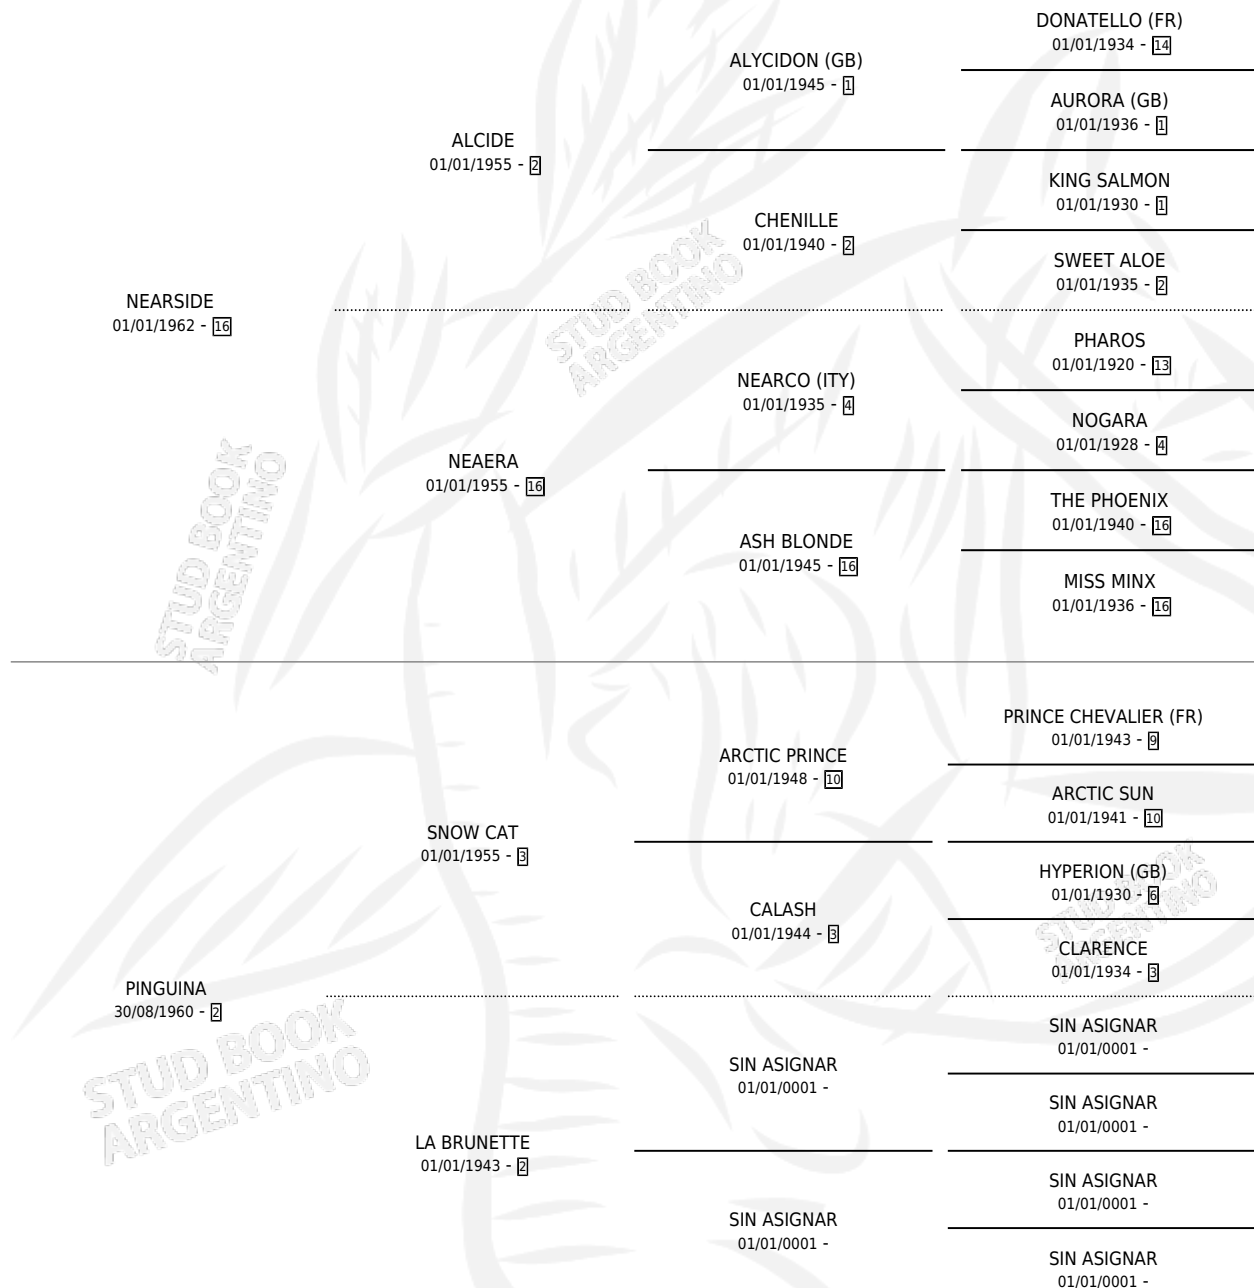

NEGADA

por NEARSIDE y PINGUINA por SNOW CAT

Argentina · Hembra · Alazan · SP · 26/09/1968
Familia 2-g · Volumen 26

ESTADO

TIPIFICACIÓN SANGUÍNEA	X
TIPIFICACIÓN POR ADN	X
PASAPORTE	X
IDENTIFICACIÓN POR MICROCHIP	X
REPRODUCTOR	X

Lugar de nacimiento: Campo particular

Criador: Sin dato

PEDIGREE

NEGADA

Datos oficiales del Stud Book Argentino

Documento generado el 02/05/2026

studbook.org.ar