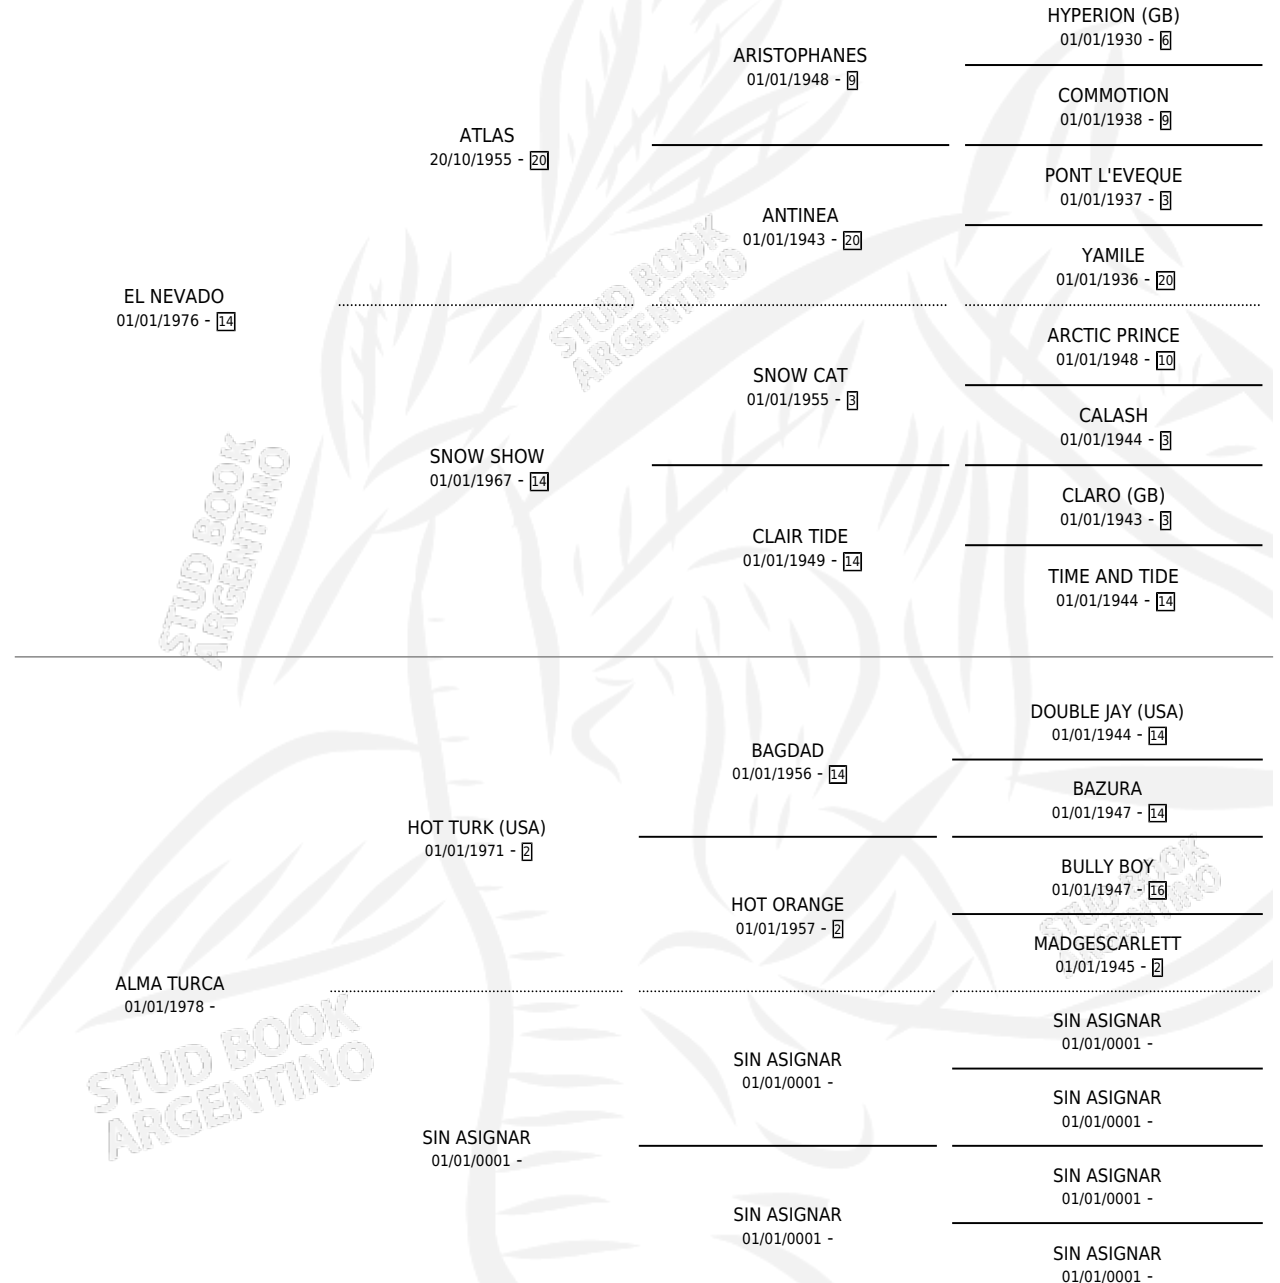

COLOMBOFILO

por EL NEVADO y ALMA TURCA por HOT TURK (USA)

Argentina · Macho · Zaino · SP · 10/11/1984
Familia · Volumen 32

ESTADO

TIPIFICACIÓN SANGUÍNEA	X
TIPIFICACIÓN POR ADN	X
PASAPORTE	X
IDENTIFICACIÓN POR MICROCHIP	X
REPRODUCTOR	X

Lugar de nacimiento: Campo particular

Criador: Sin dato

PEDIGREE

COLOMBOFILO

Datos oficiales del Stud Book Argentino

Documento generado el 15/05/2026

studbook.org.ar