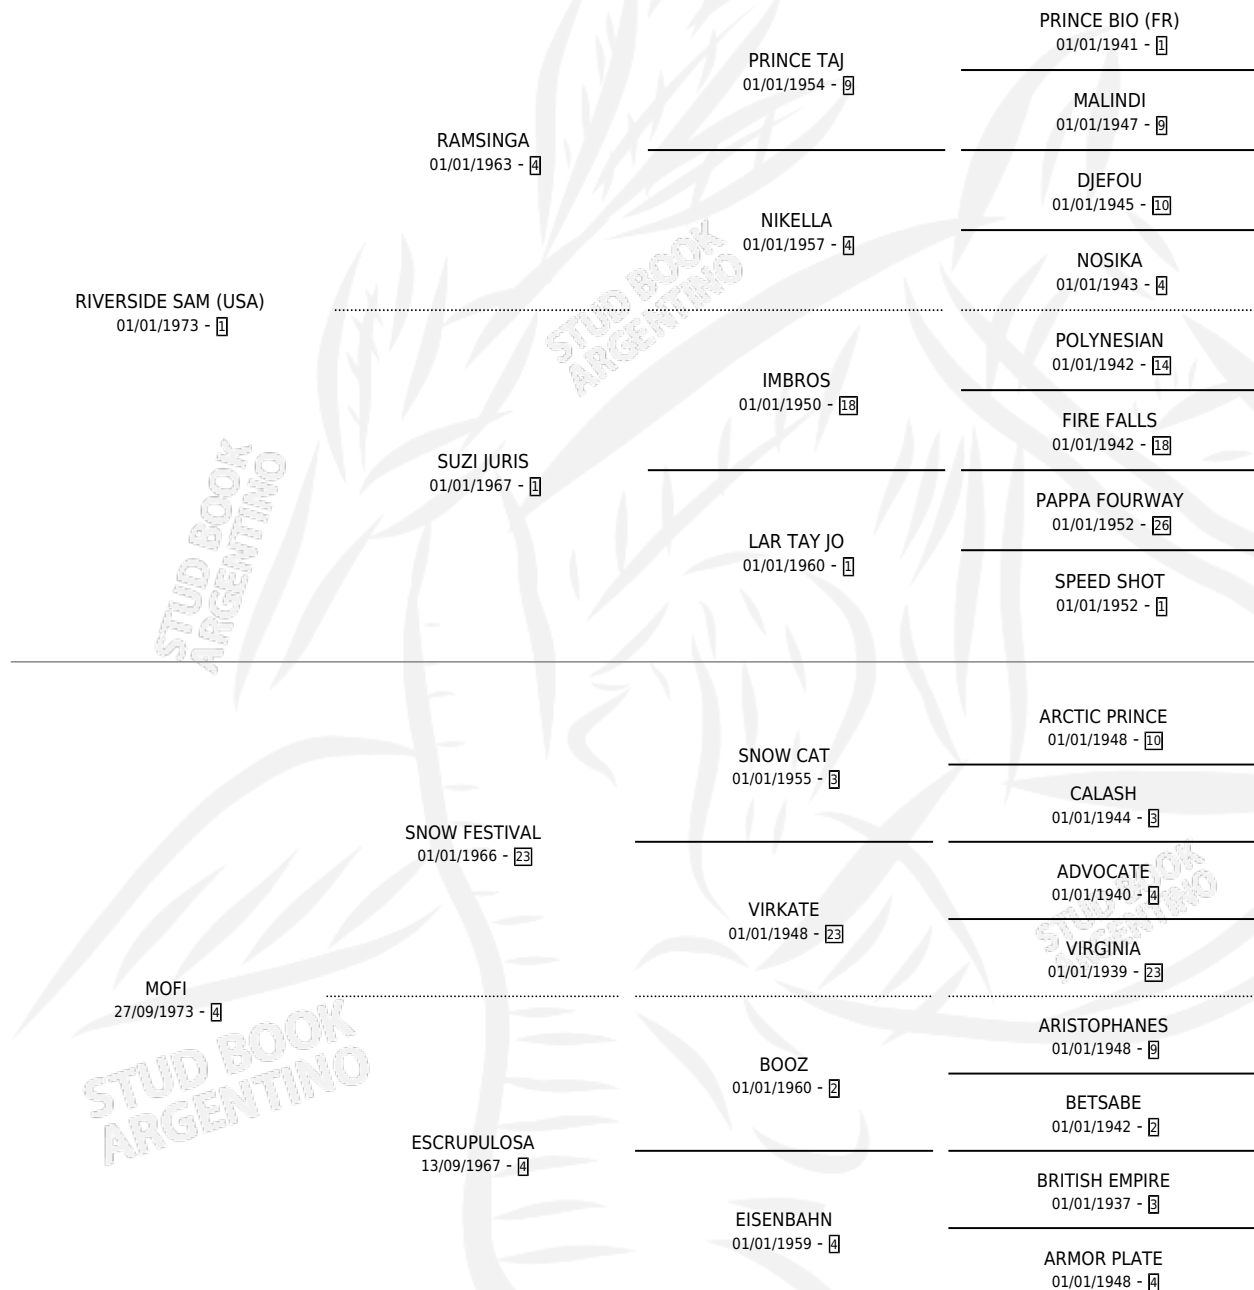

MACHAZO SAM

por RIVERSIDE SAM (USA) y MOFI por SNOW FESTIVAL

Argentina · Macho · Alazan Tostado · SP · 15/11/1984
Familia 4-e · Volumen 32

ESTADO

TIPIFICACIÓN SANGUÍNEA	X
TIPIFICACIÓN POR ADN	X
PASAPORTE	X
IDENTIFICACIÓN POR MICROCHIP	X
REPRODUCTOR	X

Lugar de nacimiento: Rincon del Pino

Criador: Sin dato

PEDIGREE