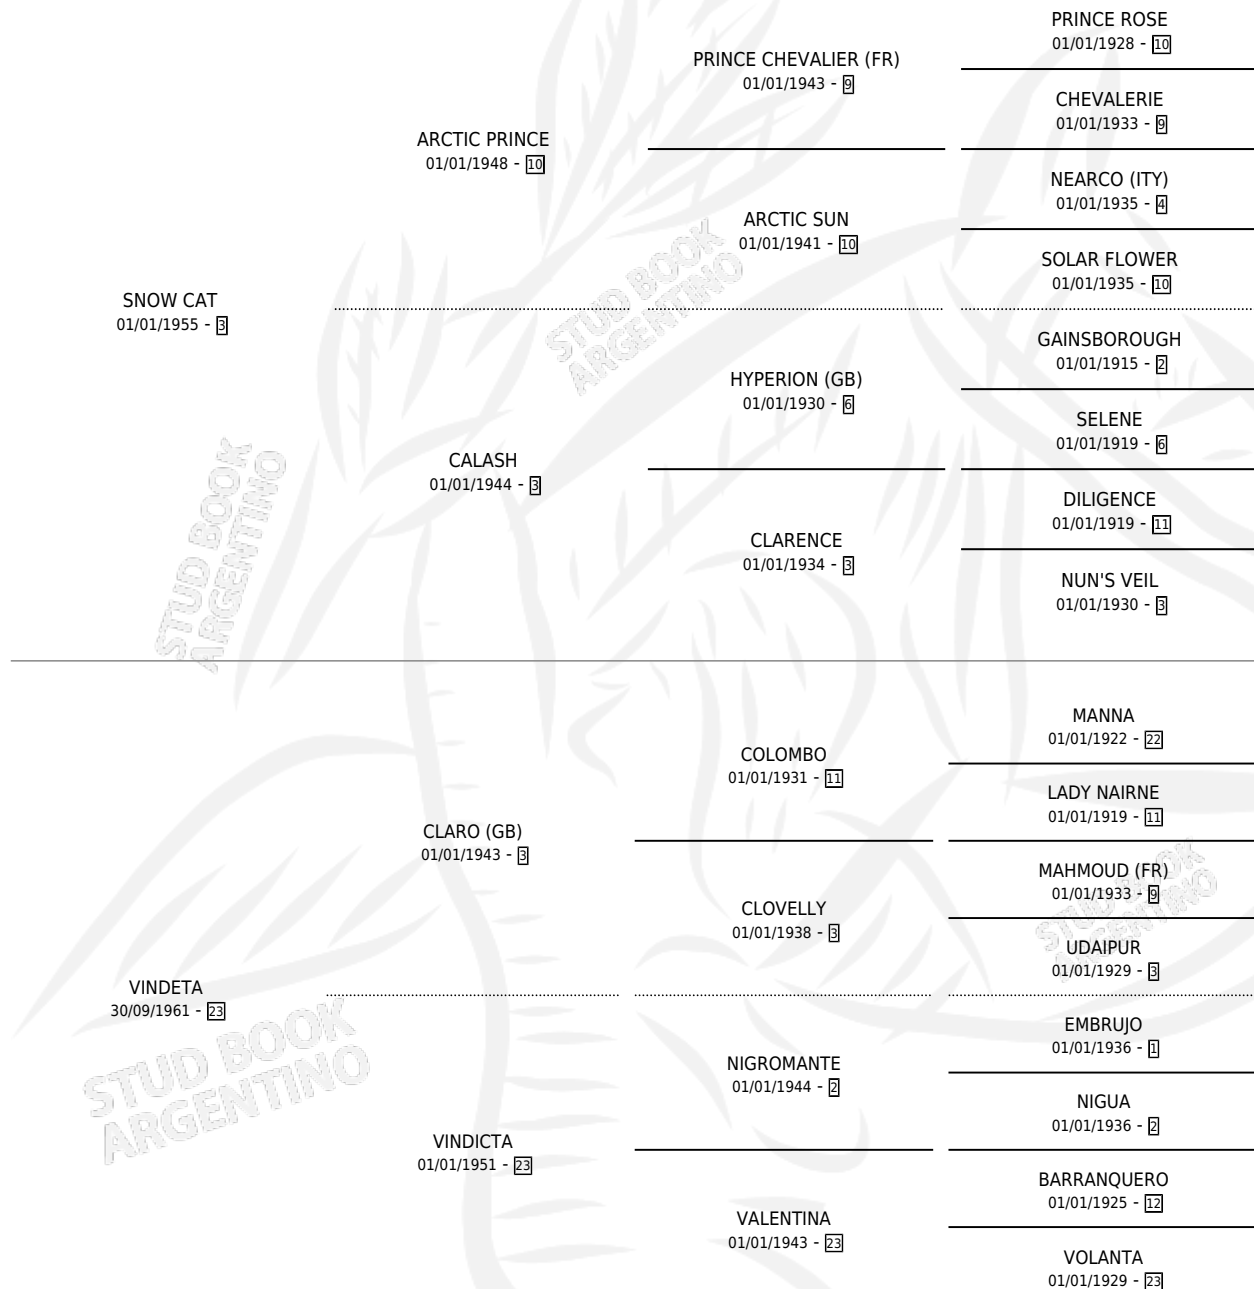

SNOW COURAGE

por SNOW CAT y VINDETA por CLARO (GB)

Argentina · Hembra · Alazan Tostado · SP · 26/09/1968
Familia 23-a · Volumen 26

ESTADO

TIPIFICACIÓN SANGUÍNEA	X
TIPIFICACIÓN POR ADN	X
PASAPORTE	X
IDENTIFICACIÓN POR MICROCHIP	X
REPRODUCTOR	✓

Lugar de nacimiento: Campo particular

Criador: Sin dato

~

HIJOS

	MACHOS	HEMBRAS
7 NACIERON	3	4
3 CORRIERON	2	1
3 GANARON	2	1
0 GANADORES CL	0 GANADORES GR	0 GANADORES G1

PEDIGREE

S

mientos 3 / Efectividad 33.33%

PADRILLO	PRODUCTO	CRIADOR	1ER SERVICIO	ÚLTIMO SERVICIO
LIGHT OF NASHUA (USA)	∅		11/11/1991	11/11/1991
SNOW COURAGE	∅		10/09/1990	10/09/1990
Datos oficiales del Stud Book Argentino LIGHT OF NASHUA (USA) Documento generado el 24/04/2026	∅		14/11/1989	16/11/1989
SPANISH DANCER studbook.org.ar	∅		24/09/1988	29/11/1988
SPANISH DANCER	CAMPEON SPA (M Z, 19/08/1988) •MURIÓ EL 02/10/2007•	SIN DATO	26/08/1987	28/08/1987
DISTEL	∅		30/08/1986	04/09/1986
DISTEL	∅		30/11/1985	02/12/1985
ROYAL ACCOMPLICE (USA)	ROYAL KISS (H Z, 20/11/1984)	CARLALEXIA		
ROYAL ACCOMPLICE (USA)	LIGERO REAL (M Z, 17/11/1985)	SIN DATO		