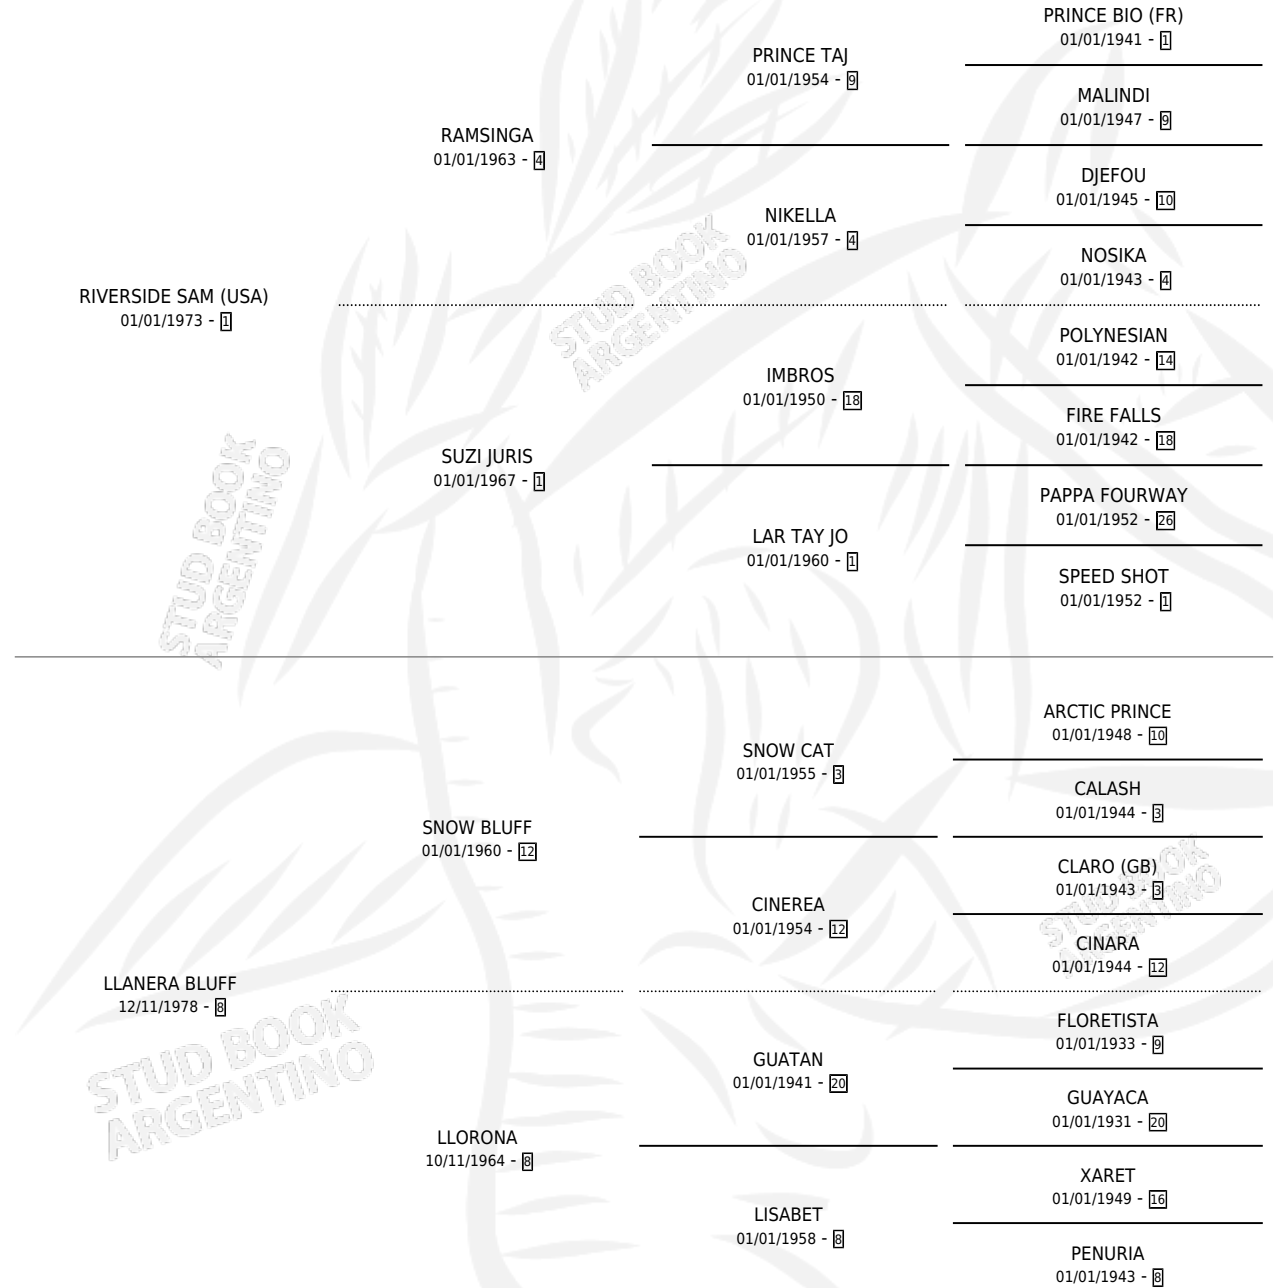

LIGERA SAM

por RIVERSIDE SAM (USA) y LLANERA BLUFF por SNOW BLUFF

Argentina · Hembra · Zaino · SP · 08/11/1984
Familia 8-c · Volumen 32

ESTADO

TIPIFICACIÓN SANGUÍNEA	X
TIPIFICACIÓN POR ADN	X
PASAPORTE	X
IDENTIFICACIÓN POR MICROCHIP	X
REPRODUCTOR	X

Lugar de nacimiento: Campo particular

Criador: Sin dato

PEDIGREE

LIGERA SAM

Datos oficiales del Stud Book Argentino

Documento generado el 06/05/2026

studbook.org.ar