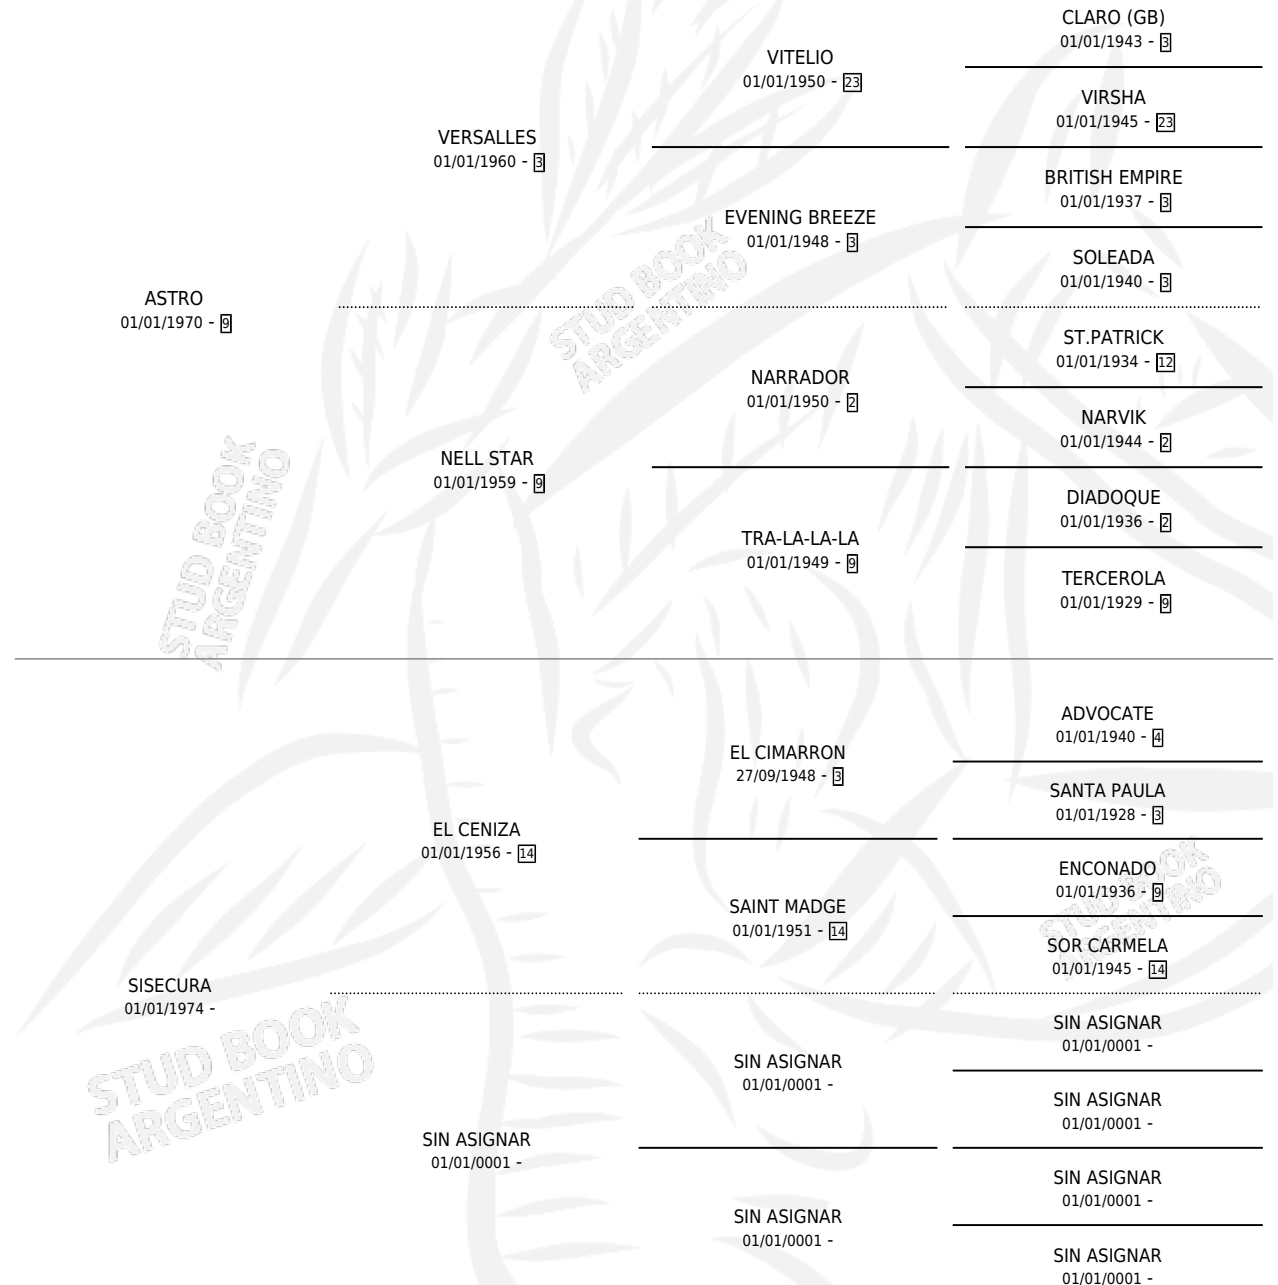

ÑATA ASTRO

por ASTRO y SISECURA por EL CENIZA

Argentina · Hembra · Zaino · SP · 24/11/1984
Familia · Volumen 32

ESTADO

TIPIFICACIÓN SANGUÍNEA	X
TIPIFICACIÓN POR ADN	X
PASAPORTE	X
IDENTIFICACIÓN POR MICROCHIP	X
REPRODUCTOR	X

Lugar de nacimiento: Campo particular

Criador: Sin dato

PEDIGREE

ÑATA ASTRO

Datos oficiales del Stud Book Argentino

Documento generado el 03/05/2026

studbook.org.ar