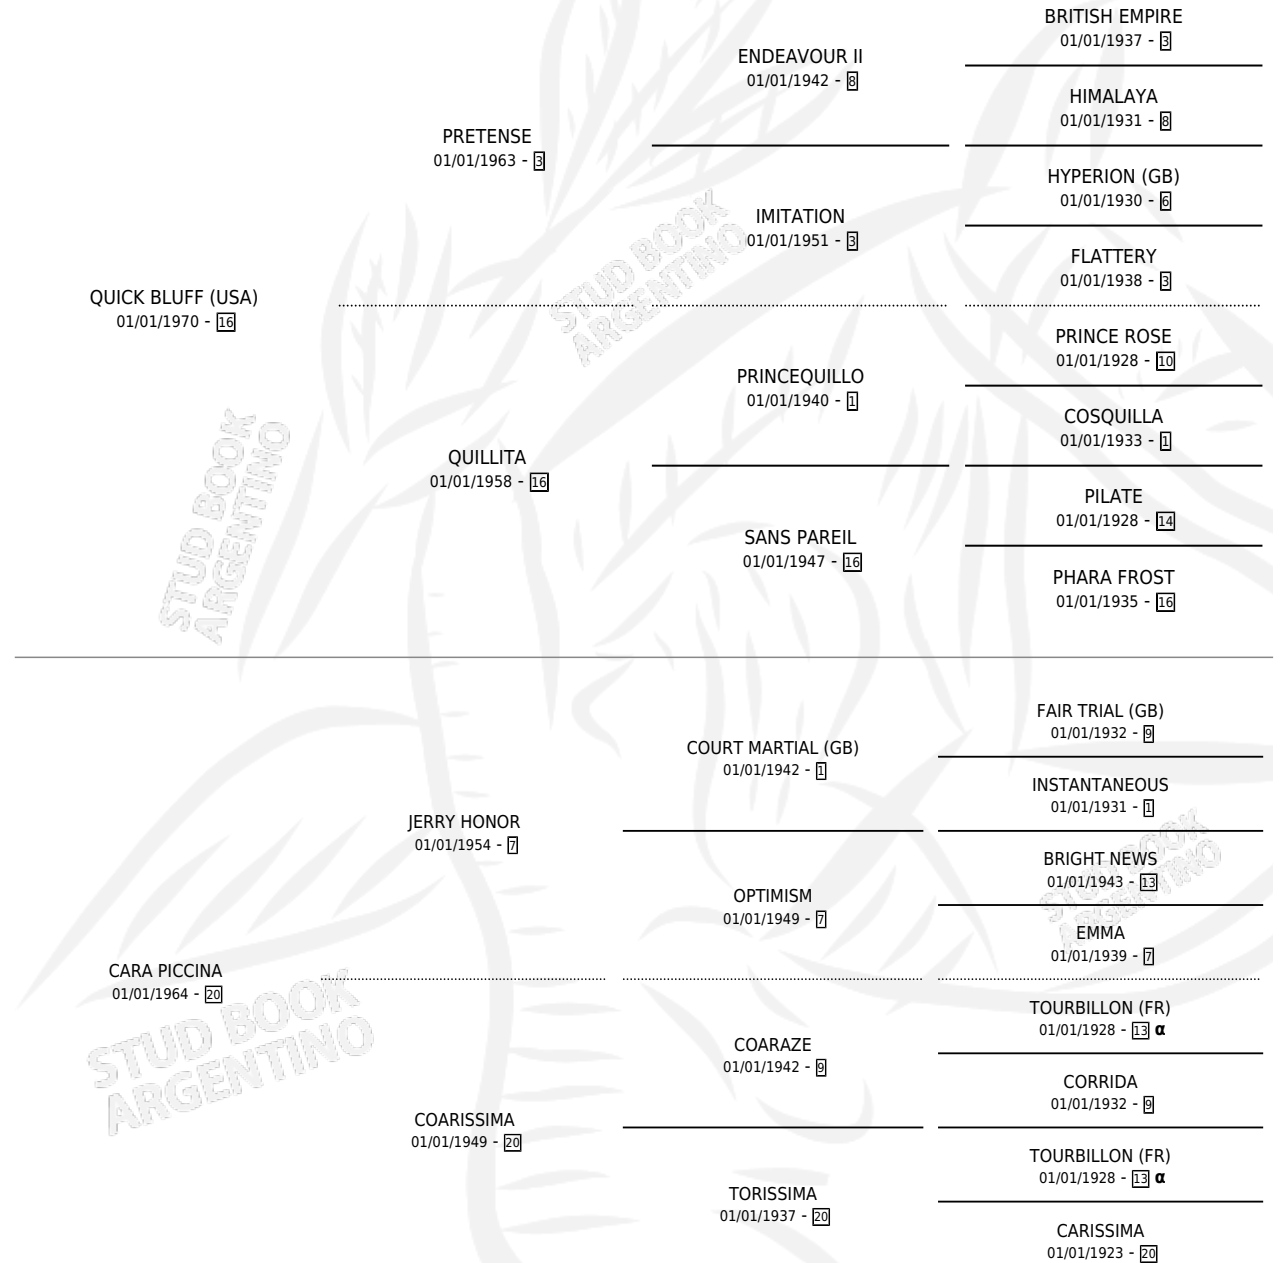

# LA CATALANA

por QUICK BLUFF (USA) y CARA PICCINA por JERRY HONOR

Argentina · Hembra · Zaino Doradillo · SP · 11/11/1984  
Familia 20-a · Volumen 32

## ESTADO

TIPIFICACIÓN SANGUÍNEA	X
TIPIFICACIÓN POR ADN	X
PASAPORTE	X
IDENTIFICACIÓN POR MICROCHIP	X
REPRODUCTOR	X

**Lugar de nacimiento:** Campo particular

**Criador:** Sin dato

## PEDIGREE

INBREEDING :  $\alpha$