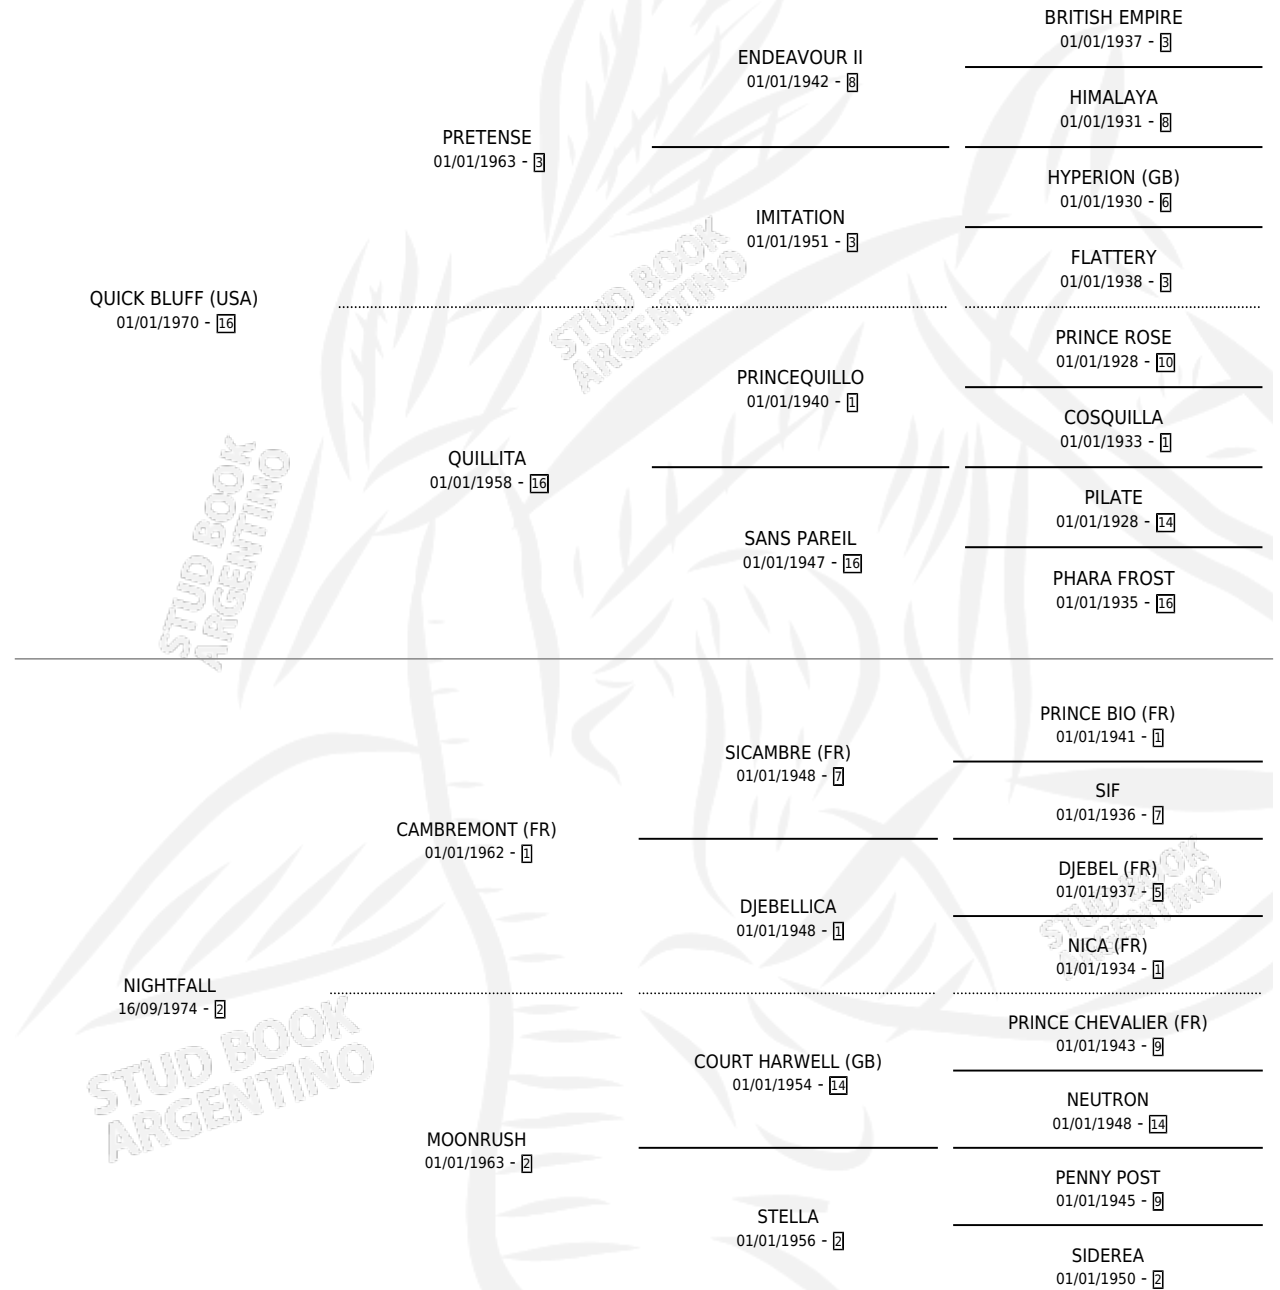

ATARDECIDA

por QUICK BLUFF (USA) y NIGHTFALL por CAMBREMONT (FR)

Argentina · Hembra · Zaino · SP · 25/11/1984
Familia 2-f · Volumen 32

ESTADO

TIPIFICACIÓN SANGUÍNEA	✓
TIPIFICACIÓN POR ADN	X
PASAPORTE	X
IDENTIFICACIÓN POR MICROCHIP	X
REPRODUCTOR	✓

Lugar de nacimiento: Alentue
Criador: Alentue

~

HIJOS

	MACHOS	HEMBRAS
9 NACIERON	6	3
3 CORRIERON	3	0
2 GANARON	2	0
0 GANADORES CL	0 GANADORES GR	0 GANADORES G1

PEDIGREE