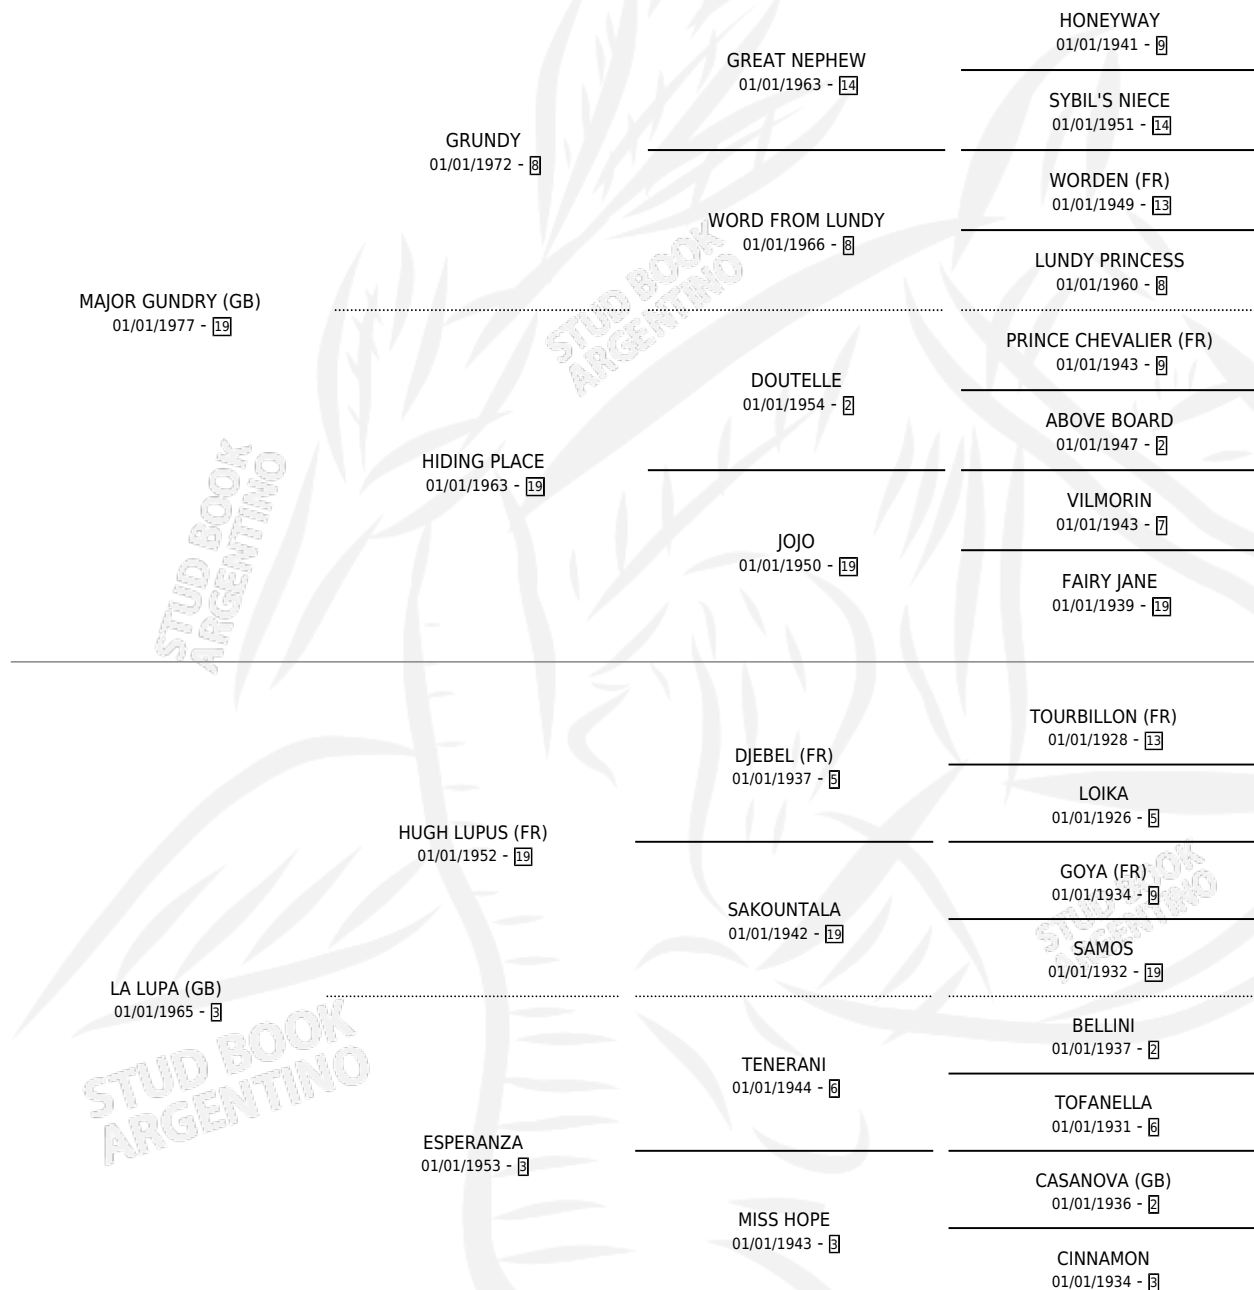

LAMP

por **MAJOR GUNDRY (GB)** y **LA LUPA (GB)** por **HUGH LUPUS (FR)**

Argentina · Hembra · Zaino · SP · 29/11/1984
Familia 3-e · Volumen 32

ESTADO

TIPIFICACIÓN SANGUÍNEA	✓
TIPIFICACIÓN POR ADN	✓
PASAPORTE	X
IDENTIFICACIÓN POR MICROCHIP	X
REPRODUCTOR	✓

Lugar de nacimiento: Campo particular

Criador: Sin dato

~

HIJOS

	MACHOS	HEMBRAS
9 NACIERON	4	5
7 CORRIERON	3	4
6 GANARON	3	3

0	0	0
GANADORES CL	GANADORES GR	GANADORES G1

PEDIGREE