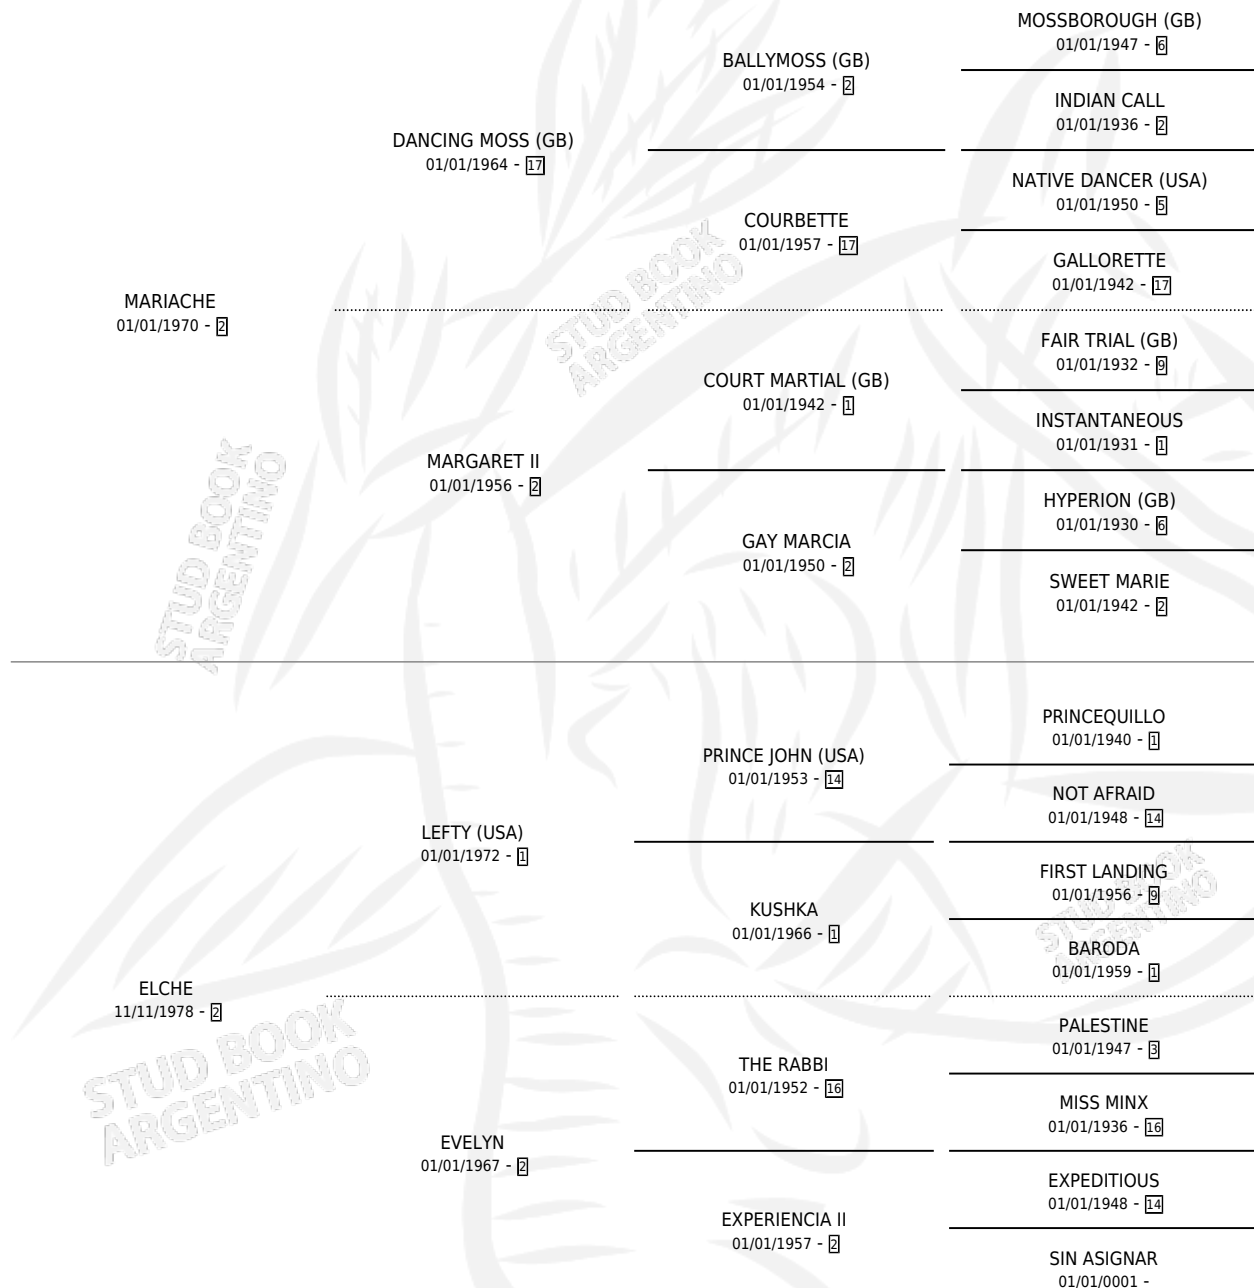

Lugar de nacimiento: Campo particular

Criador: Sin dato

~

HIJOS

	MACHOS	HEMBRAS
9 NACIERON	4	5
4 CORRIERON	1	3
3 GANARON	1	2
0 GANADORES CL	0 GANADORES GR	0 GANADORES G1

PEDIGREE

CAMPAÑA

Solo carreras oficiales de Argentina