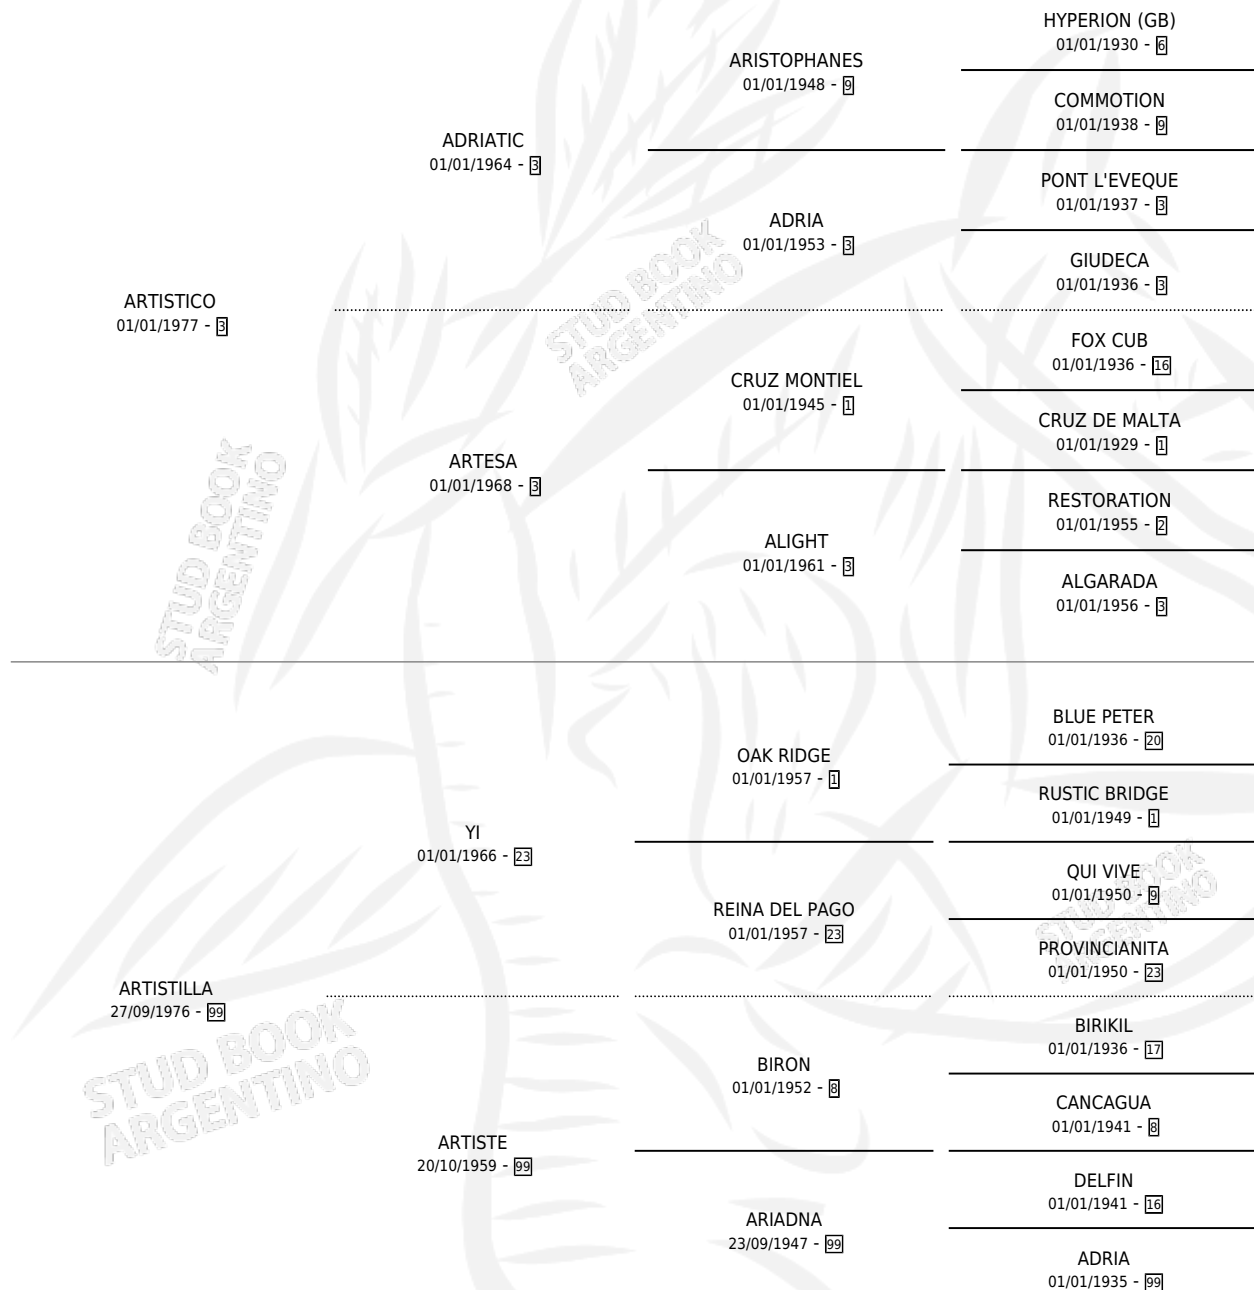

SEÑORA PRINCESA

por ARTISTICO y ARTISTILLA por YI

Argentina · Hembra · Alazan · SP · 05/11/1984
Familia 99 · Volumen 32

ESTADO

TIPIFICACIÓN SANGUÍNEA	X
TIPIFICACIÓN POR ADN	X
PASAPORTE	X
IDENTIFICACIÓN POR MICROCHIP	X
REPRODUCTOR	X

Lugar de nacimiento: Campo particular

Criador: Sin dato

PEDIGREE

SEÑORA PRINCESA

Datos oficiales del Stud Book Argentino

Documento generado el 11/05/2026

studbook.org.ar