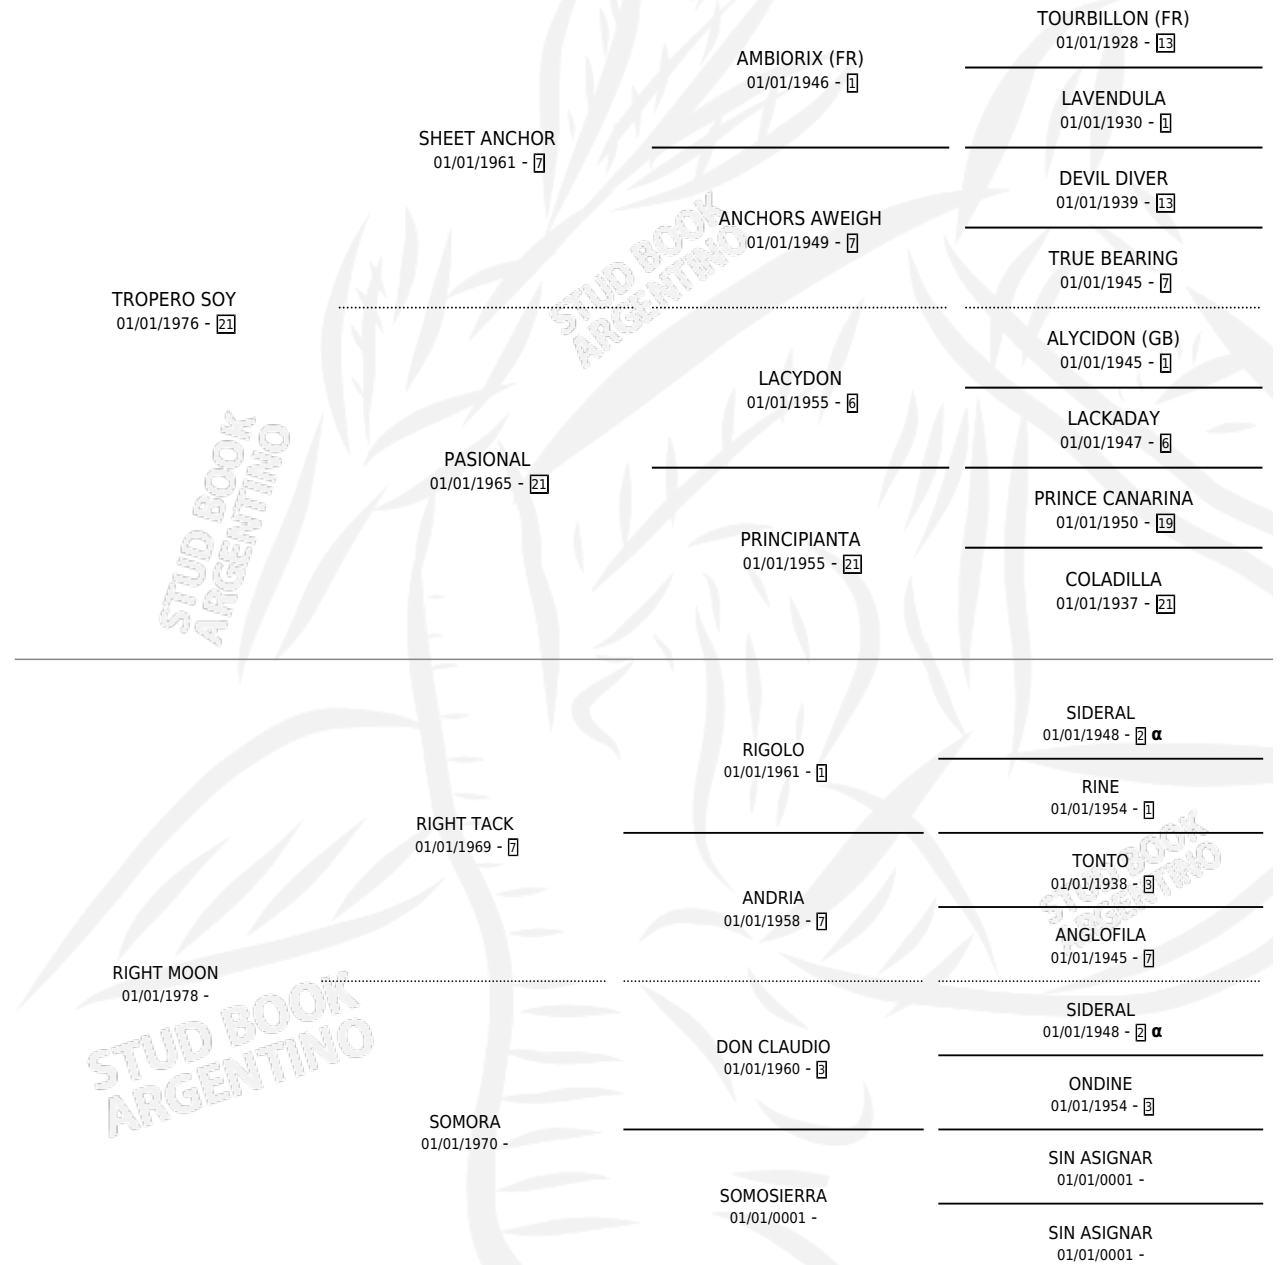

SAETA AZUL

por **TROPERO SOY** y **RIGHT MOON** por **RIGHT TACK**

Argentina · Hembra · Tordillo · SP · 10/11/1984
Familia · Volumen 32

ESTADO

TIPIFICACIÓN SANGUÍNEA	✓
TIPIFICACIÓN POR ADN	X
PASAPORTE	X
IDENTIFICACIÓN POR MICROCHIP	X
REPRODUCTOR	✓

Lugar de nacimiento: Campo particular

Criador: El Arroyo

~

HIJOS

	MACHOS	HEMBRAS
7 NACIERON	4	3
2 CORRIERON	2	0
2 GANARON	2	0
0 GANADORES CL	0 GANADORES GR	0 GANADORES G1

PEDIGREE

INBREEDING : α

**S**

cimientos 7 / Efectividad 50.00%

PADRILLO	PRODUCTO	CRIADOR	1ER SERVICIO	ÚLTIMO SERVICIO
ROGER TOSS	∅		18/12/2001	18/12/2001
SAETA AZUL	∅		10/11/2000	16/11/2000
ROGER TOSS	∅		03/10/1999	05/10/1999
VOLUNTARY	∅		27/12/1998	29/12/1998
VOLUNTARY	∅		18/12/1997	20/12/1997
TISSAGE	NUBE AZUL (H TZ, 07/12/1997)	EL ARROYO	20/12/1996	20/12/1996
TISSAGE	∅		27/12/1995	27/12/1995
EL PORTILLO	∅		08/12/1994	10/12/1994
EL PORTILLO	PORT AZUL (M Z, 24/11/1994)	EL ARROYO	04/12/1993	04/12/1993
MACHO TUMBAO	MACHO AZUL (M TZ, 27/10/1993)	EL ARROYO	08/11/1992	10/11/1992
MACHO TUMBAO	STIPA BLANCA (H TZ, 27/10/1992)	EL ARROYO	31/10/1991	02/11/1991
FAISAN	LA AZULEJA (H T, 19/10/1991)	EL ARROYO	31/10/1990	02/11/1990
FAISAN	FAISAN ROSADO (M A, 16/10/1990)	EL ARROYO	25/10/1989	27/10/1989
FAISAN	SUEÑO AZUL (M T, 14/10/1989)	EL ARROYO	31/10/1988	02/11/1988