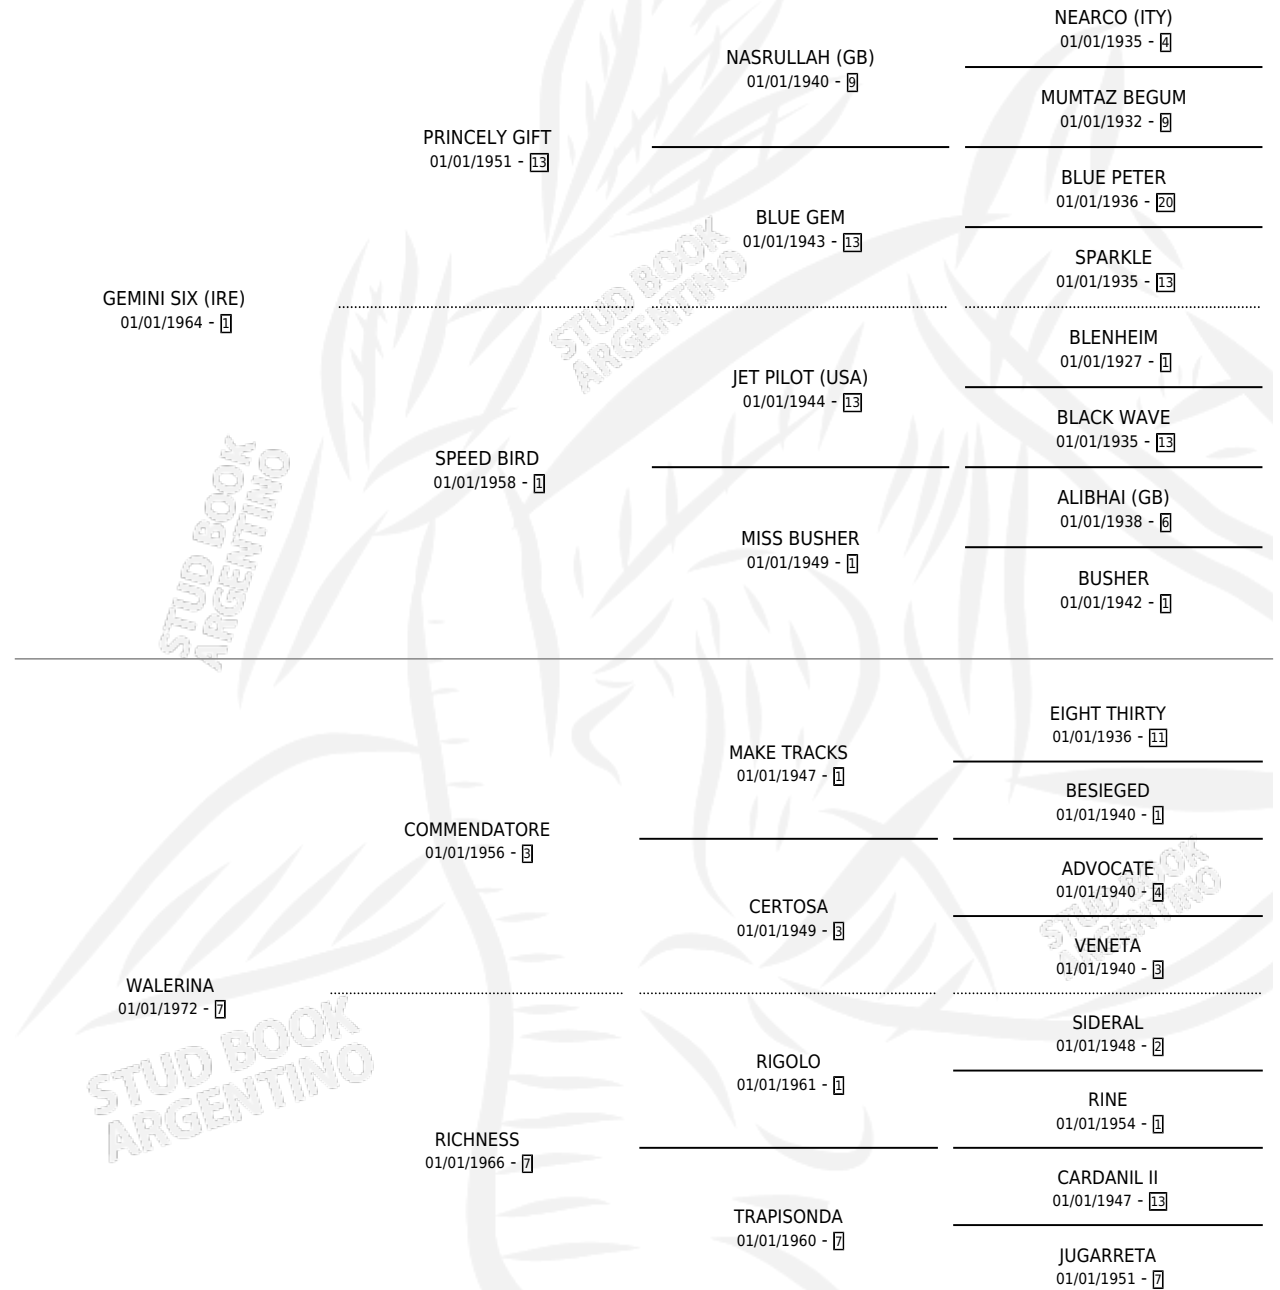

AHORAKILIMANJARO

por GEMINI SIX (IRE) y WALERINA por COMMENDATORE

Argentina · Hembra · Alazan · SP · 29/11/1984
Familia 7 · Volumen 32

ESTADO

TIPIFICACIÓN SANGUÍNEA	X
TIPIFICACIÓN POR ADN	X
PASAPORTE	X
IDENTIFICACIÓN POR MICROCHIP	X
REPRODUCTOR	✓

Lugar de nacimiento: Campo particular

Criador: Cesare Miguel Angel

PEDIGREE

S

mientos 0 / Efectividad 0.00%

PADRILLO

PRODUCTO

CRIADOR

1ER SERVICIO

ÚLTIMO SERVICIO

PIENSA MAL

∅

14/12/1988

16/12/1988

AHORAKILIMANJARO

Datos oficiales del Stud Book Argentino