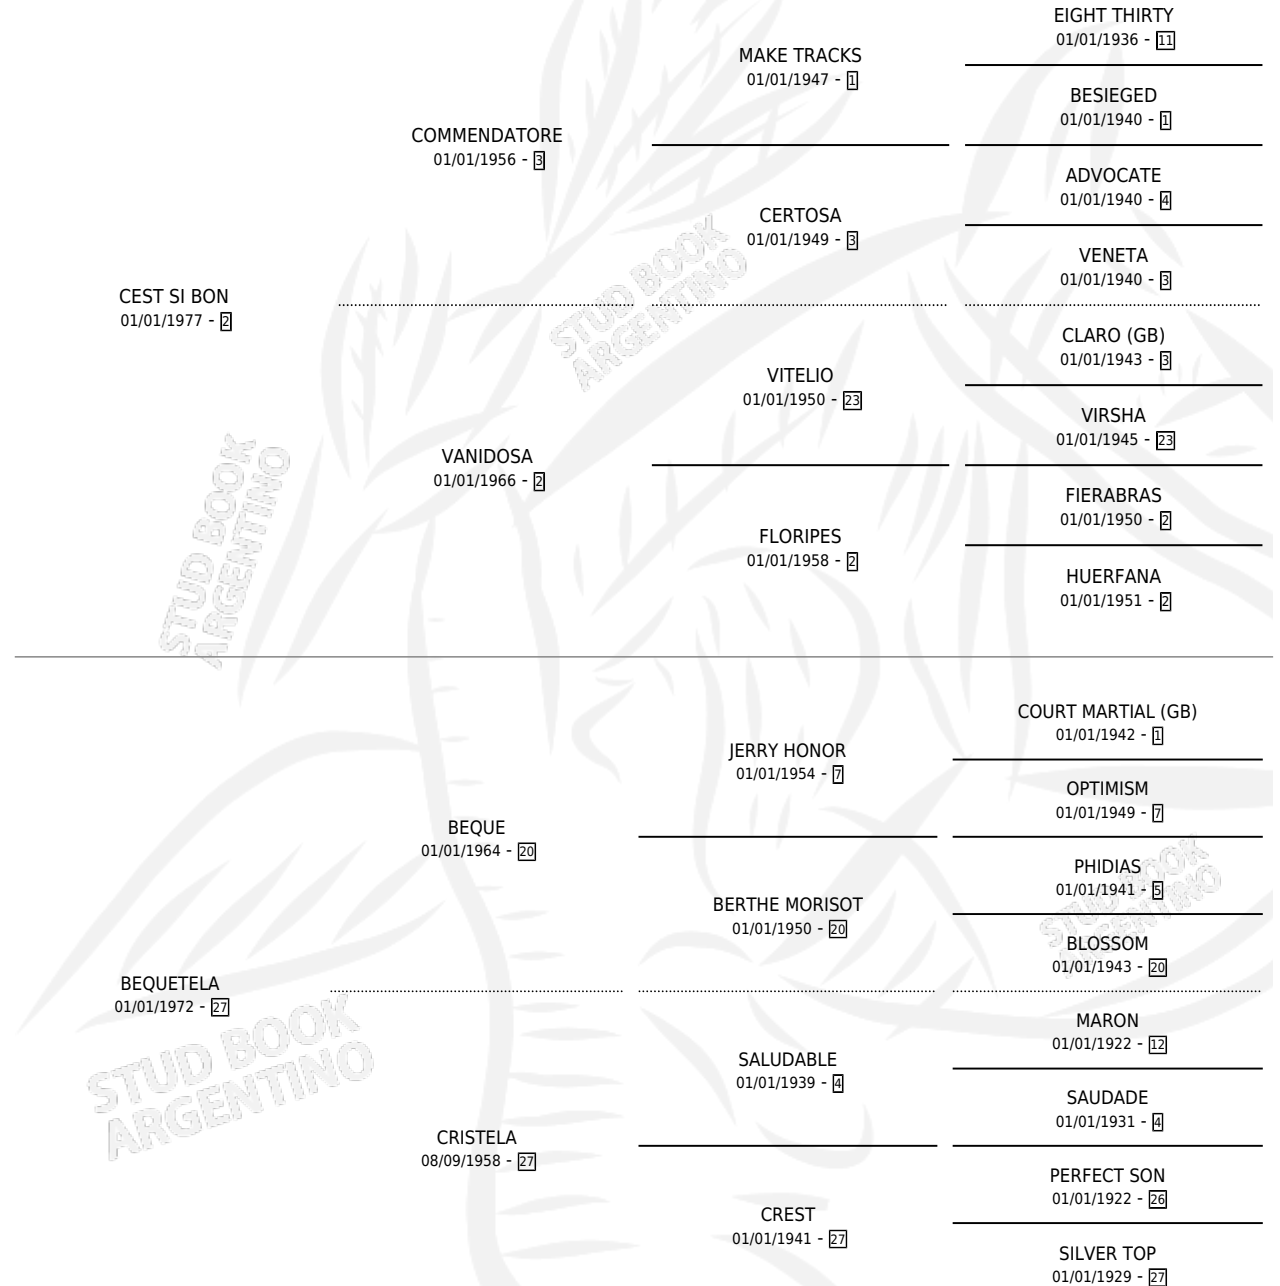

GRAN TELA

por CEST SI BON y BEQUETELA por BEQUE

Argentina · Hembra · Zaino · SP · 27/11/1984
Familia 27-a · Volumen 32

ESTADO

TIPIFICACIÓN SANGUÍNEA	✓
TIPIFICACIÓN POR ADN	X
PASAPORTE	X
IDENTIFICACIÓN POR MICROCHIP	X
REPRODUCTOR	✓

Lugar de nacimiento: Campo particular

Criador: Sin dato

~

HIJOS

	MACHOS	HEMBRAS
5 NACIERON	3	2
1 CORRIERON	0	1

SIN ACTUACIONES

PEDIGREE

S

cimientos 5 / Efectividad 41.67%

PADRILLO	PRODUCTO	CRIADOR	1ER SERVICIO	ÚLTIMO SERVICIO
LUNFA	Ø		13/12/1997	16/12/1997
GRAN TELA LUNFA	GRAN TELON (M A, 27/02/1998)	SIN DATO	15/02/1997	17/02/1997
Datos oficiales del Stud Book Argentino LUNFA	MURIÓ EL 10/06/1998		25/10/1996	27/10/1996
Documento generado el 14/05/2026 LUNFA	Ø		25/10/1996	27/10/1996
STUDBOOK.org.ar	TELE SUN (M Z, 14/10/1996)	SIN DATO	14/11/1995	16/11/1995
LUNFA	Ø		03/11/1994	05/11/1994
SUERTE KING	SUERTE TELA (H Z, 24/10/1994)	SIN DATO	24/11/1993	26/11/1993
LUNFA	LUNFA MONEY (M A, 02/10/1993)	SIN DATO	27/10/1992	29/10/1992
SUERTE KING	Ø		01/11/1991	04/11/1991
LUNFA	TANTA TELA (H A, 18/10/1991)	SIN DATO	12/09/1990	09/11/1990
LUNFA	Ø		10/10/1989	12/10/1989
LUNFA	Ø		22/08/1988	20/10/1988
AGAIN SUN	Ø		28/11/1987	30/11/1987