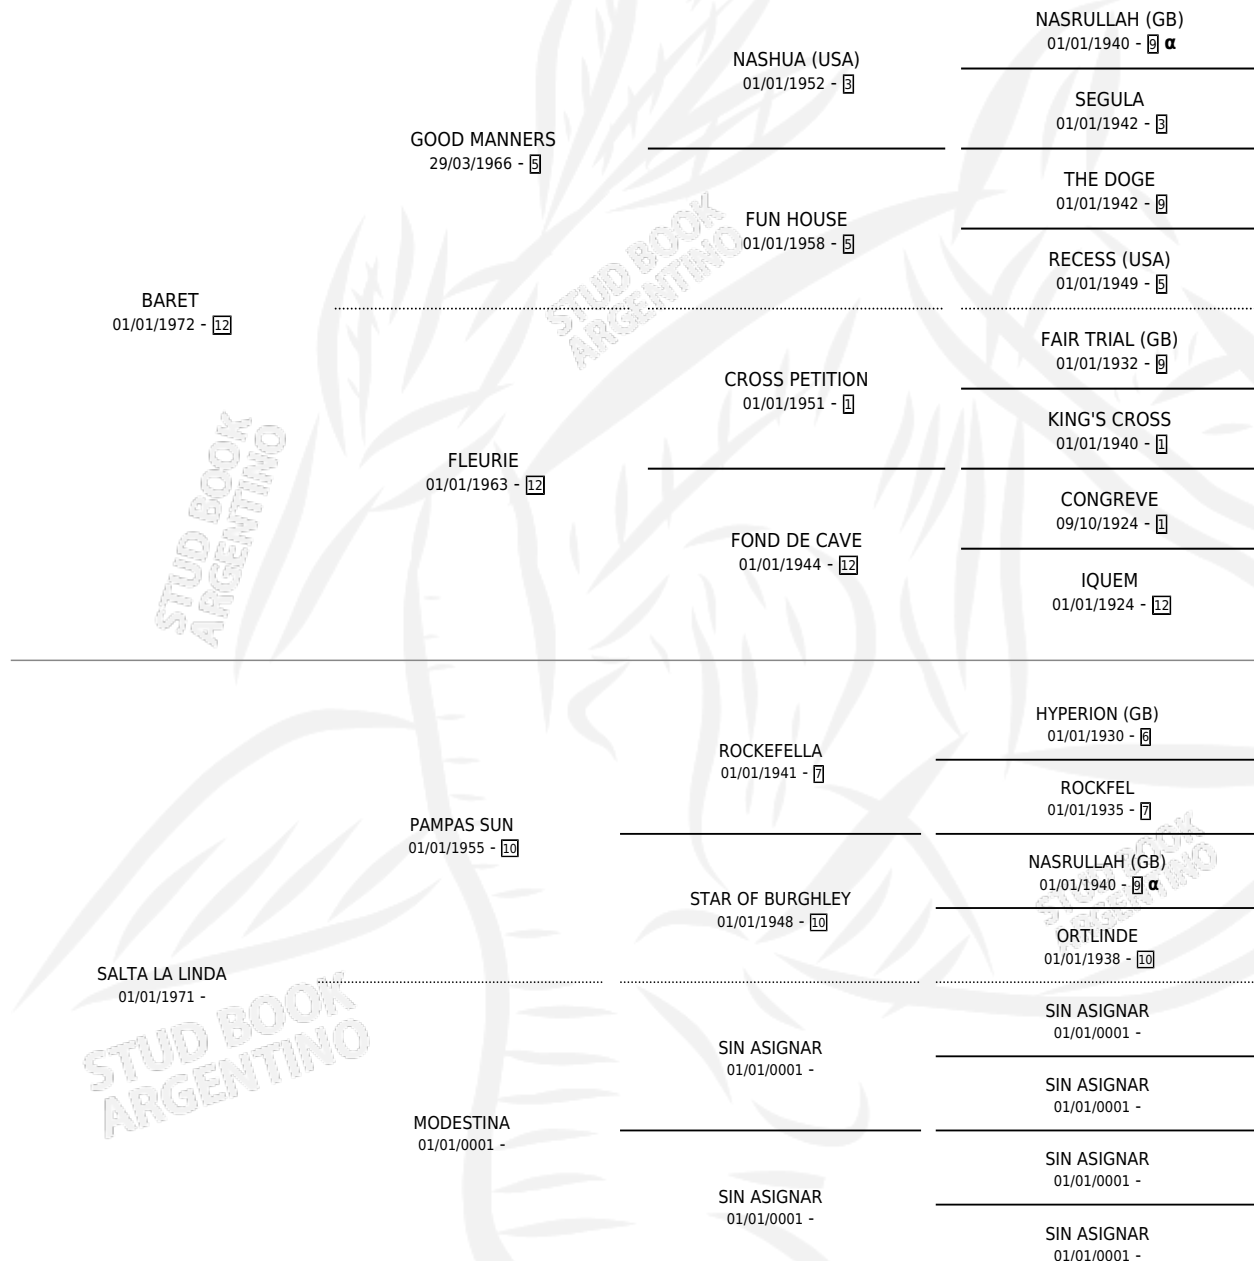

LINDO SALTO

por BARET y SALTA LA LINDA por PAMPAS SUN

Argentina · Macho · Zaino Colorado · SP · 12/11/1984
Familia · Volumen 32

ESTADO

TIPIFICACIÓN SANGUÍNEA	X
TIPIFICACIÓN POR ADN	X
PASAPORTE	X
IDENTIFICACIÓN POR MICROCHIP	X
REPRODUCTOR	X

Lugar de nacimiento: Jorge Chico

Criador: Ruiz Diogenes Luis

PEDIGREE

INBREEDING : α

CAMPAÑA

Solo carreras oficiales de Argentina

POR EDAD

EDAD	CC	1°	2°	3°	4°	5°	NP	CLC	CLG	CLCG1	CLGG1	IMPORTE	GANANCIA / CC
4 AÑOS	5	0	0	0	1	1	3	0	0	0	0	\$0	\$0
TOTALES	5	0	0	0	1	1	3	0	0	0	0	\$0	\$0
%		0.0%	0.0%	0.0%	20.0%	20.0%	60.0%	0.0%	0.0%	0.0%	0.0%		