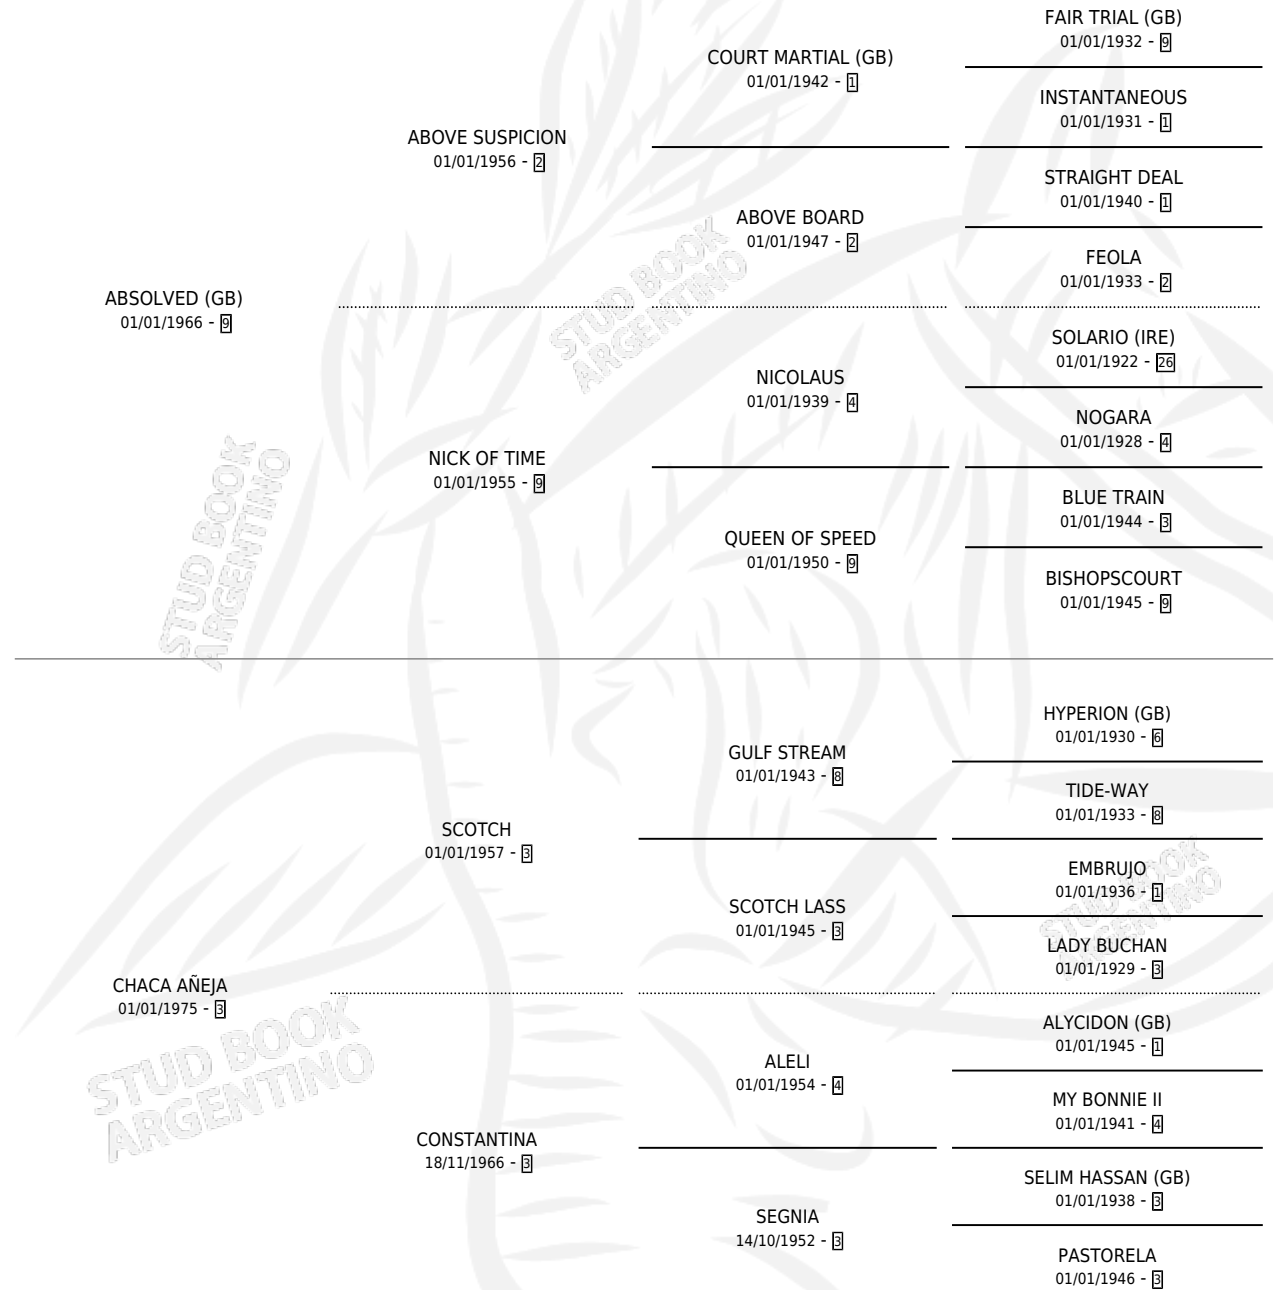

CORBELLA

por **ABSOLVED (GB)** y **CHACA AÑEJA** por **SCOTCH**

Argentina · Hembra · Alazan · SP · 17/11/1984
Familia 3 · Volumen 32

ESTADO

TIPIFICACIÓN SANGUÍNEA	X
TIPIFICACIÓN POR ADN	X
PASAPORTE	X
IDENTIFICACIÓN POR MICROCHIP	X
REPRODUCTOR	✓

Lugar de nacimiento: Campo particular

Criador: Don Luis Toro

PEDIGREE

S

mientos 0 / Efectividad 0.00%

PADRILLO	PRODUCTO	CRIADOR	1ER SERVICIO	ÚLTIMO SERVICIO
ESLAVITO	∅		23/12/1988	24/12/1988

CORBELLA

Datos oficiales del Stud Book Argentino