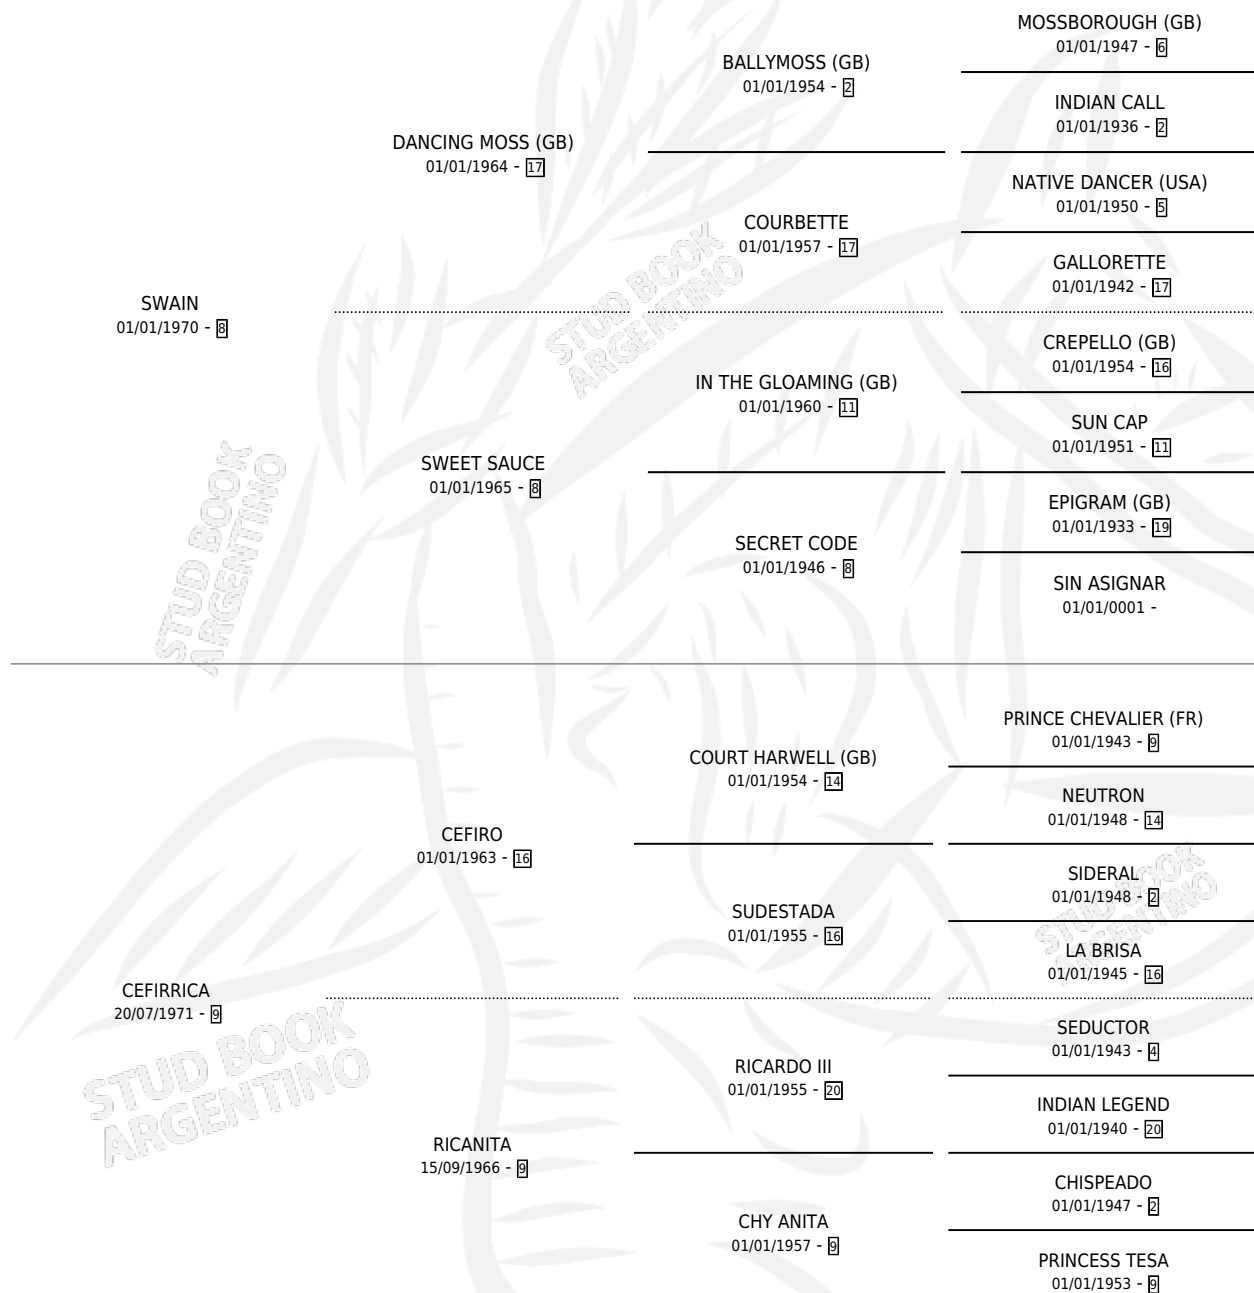

RADEAU

por SWAIN y CEFIRRICA por CEFIRO

Argentina · Macho · Alazan · SP · 03/11/1984
Familia 9-g · Volumen 32

ESTADO

TIPIFICACIÓN SANGUÍNEA	X
TIPIFICACIÓN POR ADN	X
PASAPORTE	X
IDENTIFICACIÓN POR MICROCHIP	X
REPRODUCTOR	X

Lugar de nacimiento: Campo particular

Criador: Sin dato

PEDIGREE

RADEAU

Datos oficiales del Stud Book Argentino

Documento generado el 09/05/2026

studbook.org.ar