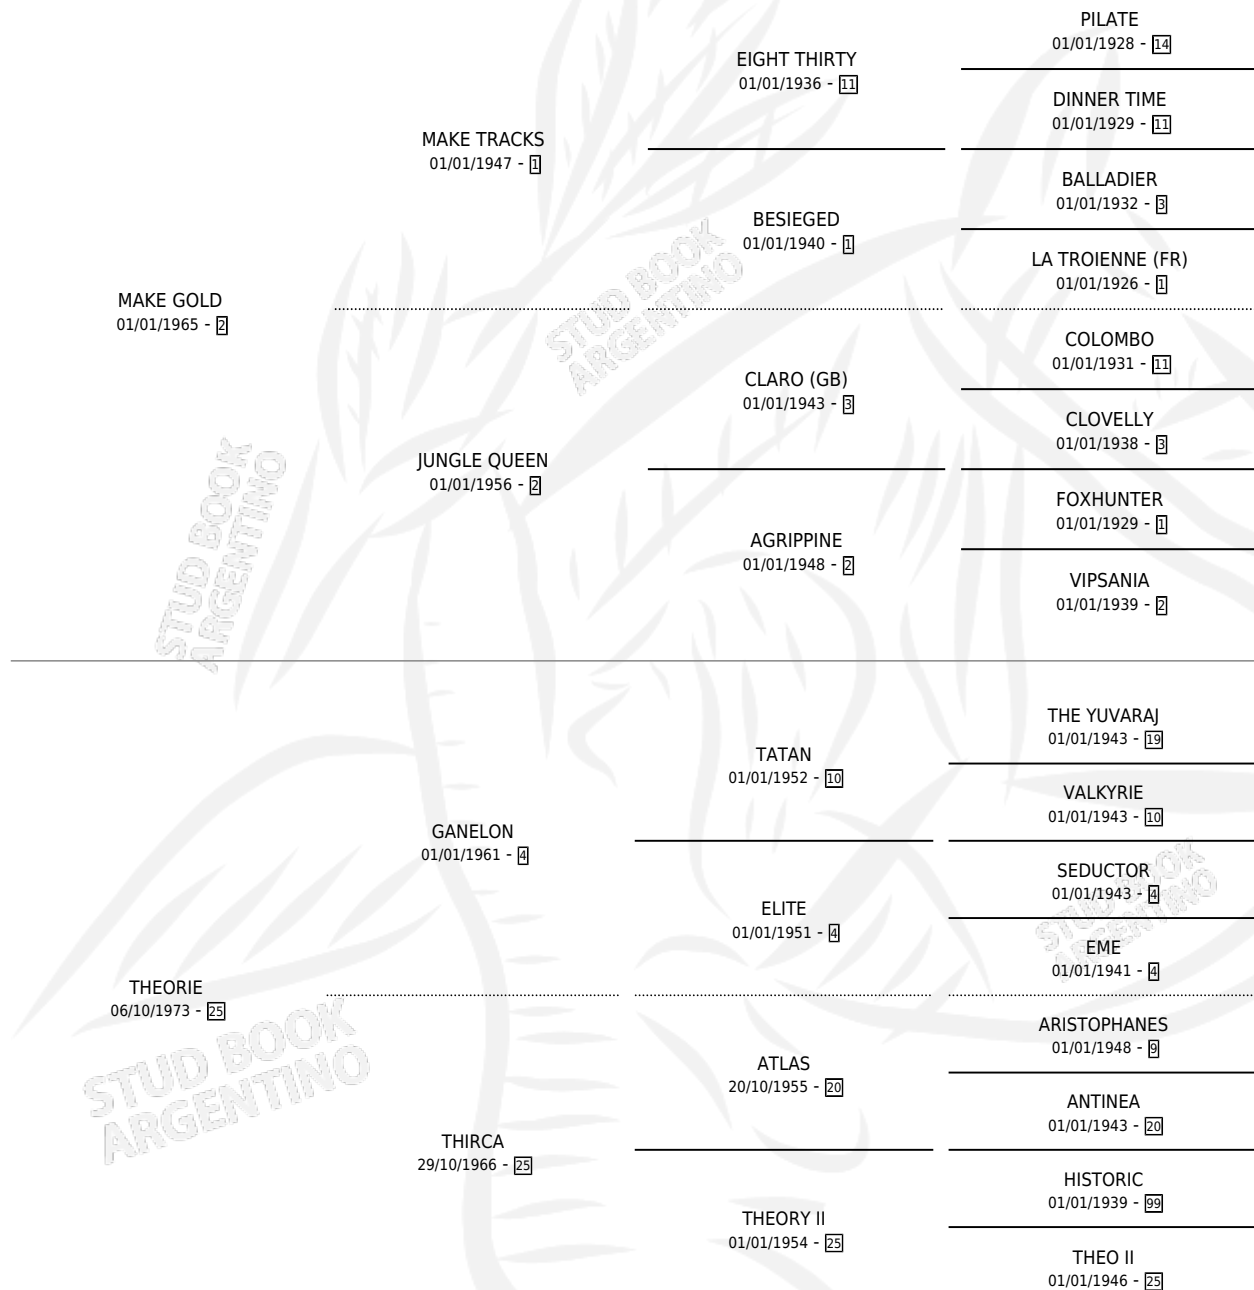

LA PITUFINA

por MAKE GOLD y THEORIE por GANELON

Argentina · Hembra · Alazan Tostado · SP · 09/11/1984
Familia 25 · Volumen 32

ESTADO

TIPIFICACIÓN SANGUÍNEA	✓
TIPIFICACIÓN POR ADN	✓
PASAPORTE	X
IDENTIFICACIÓN POR MICROCHIP	X
REPRODUCTOR	✓

Lugar de nacimiento: Campo particular

Criador: Sin dato

~

HIJOS

	MACHOS	HEMBRAS
2 NACIERON	1	1
SIN ACTUACIONES		

PEDIGREE

CAMPAÑA

Solo carreras oficiales de Argentina

Placés en La Plata en 2 carreras disputadas.

POR DISTANCIA

HIPODROMO	CC	1°	2°	3°	4°	5°	NP	CLC	CLG	CLCG1	CLGG1	IMPORTE
RIO CUARTO	1	0	0	0	1	0	0	0	0	0	0	\$0
1200 MTS	1	0	0	0	1	0	0	0	0	0	0	\$0
LA PLATA	1	0	0	1	0	0	0	0	0	0	0	\$0
1300 MTS	1	0	0	1	0	0	0	0	0	0	0	\$0