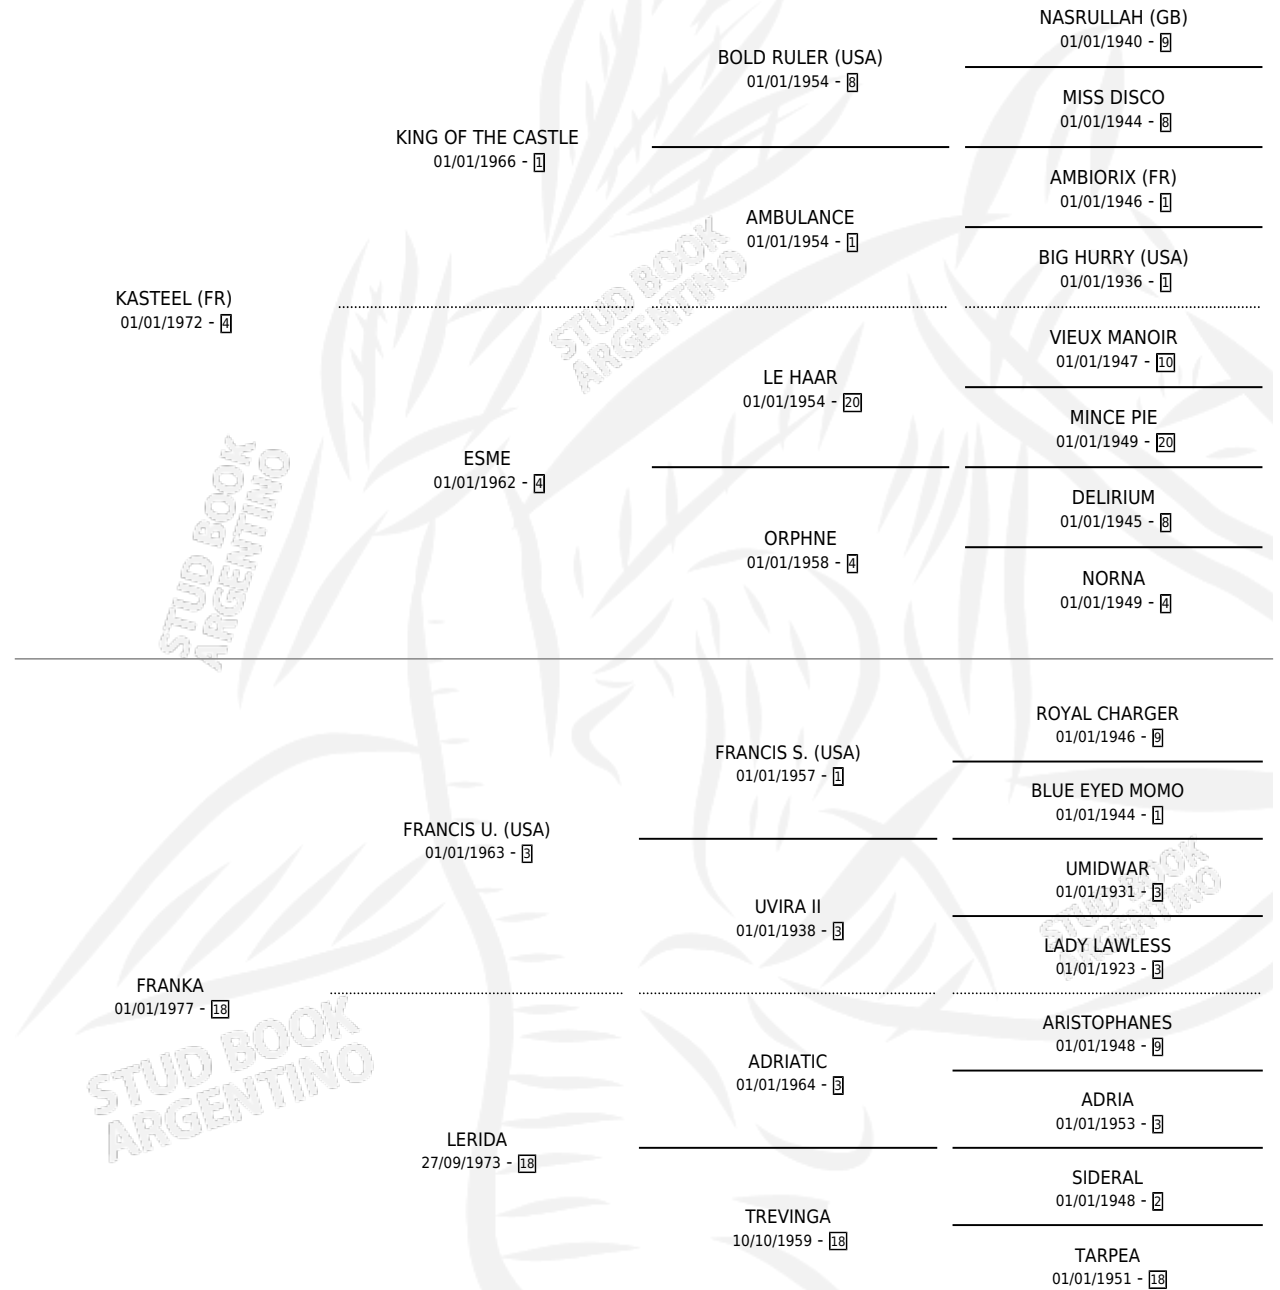

Lugar de nacimiento: Campo particular

Criador: Los Cerrillos

~

HIJOS

	MACHOS	HEMBRAS
5 NACIERON	1	4
3 CORRIERON	0	3
1 GANARON	0	1
0 GANADORES CL	0 GANADORES GR	0 GANADORES G1

PEDIGREE

CAMPAÑA

Solo carreras oficiales de Argentina

Ganadora de 4 carreras en Palermo - \$18,900, a los 3,4 y 5 años.

POR DISTANCIA

HIPODROMO	CC	1°	2°	3°	4°	5°	NP	CLC	CLG	CLCG1	CLGG1	IMPORTE
PALERMO	12	4	3	1	2	0	2	0	0	0	0	\$18,900
1600 MTS	4	1	1	1	0	0	1	0	0	0	0	\$0
1800 MTS	4	1	1	0	1	0	1	0	0	0	0	\$18,900
2000 MTS	2	1	1	0	0	0	0	0	0	0	0	\$0
1400 MTS	1	0	0	0	1	0	0	0	0	0	0	\$0
0 MTS	1	1	0	0	0	0	0	0	0	0	0	\$0
LA PLATA	2	0	0	0	0	0	2	0	0	0	0	\$0
1700 MTS	2	0	0	0	0	0	2	0	0	0	0	\$0