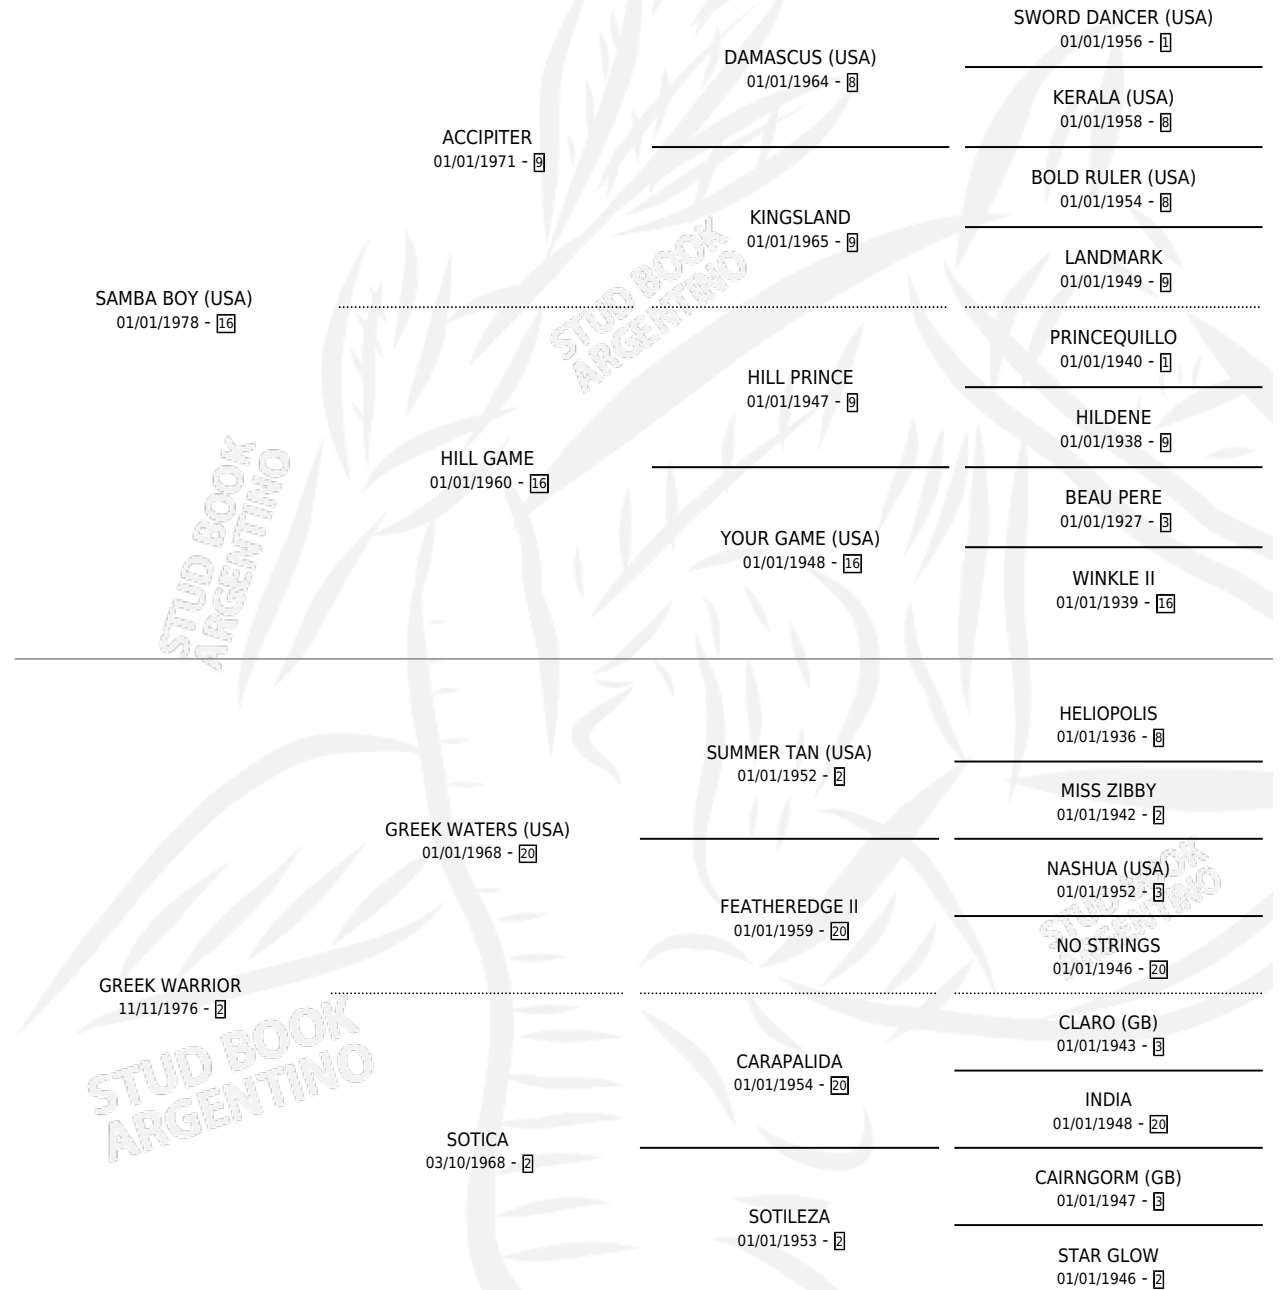

NIFRITICO

por **SAMBA BOY (USA)** y **GREEK WARRIOR** por **GREEK WATERS (USA)**

Argentina · Macho · Zaino · SP · 30/10/1984
Familia 2-f · Volumen 32

ESTADO

TIPIFICACIÓN SANGUÍNEA	X
TIPIFICACIÓN POR ADN	X
PASAPORTE	X
IDENTIFICACIÓN POR MICROCHIP	X
REPRODUCTOR	X

Lugar de nacimiento: Campo particular

Criador: Sin dato

PEDIGREE

CAMPAÑA

Solo carreras oficiales de Argentina

POR EDAD

EDAD	CC	1°	2°	3°	4°	5°	NP	CLC	CLG	CLCG1	CLGG1	IMPORTE	GANANCIA / CC
6 AÑOS	2	0	1	0	1	0	0	0	0	0	0	\$0	\$0
TOTALES	2	0	1	0	1	0	0	0	0	0	0	\$0	\$0
%		0.0%	50.0%	0.0%	50.0%	0.0%	0.0%	0.0%	0.0%	0.0%	0.0%		