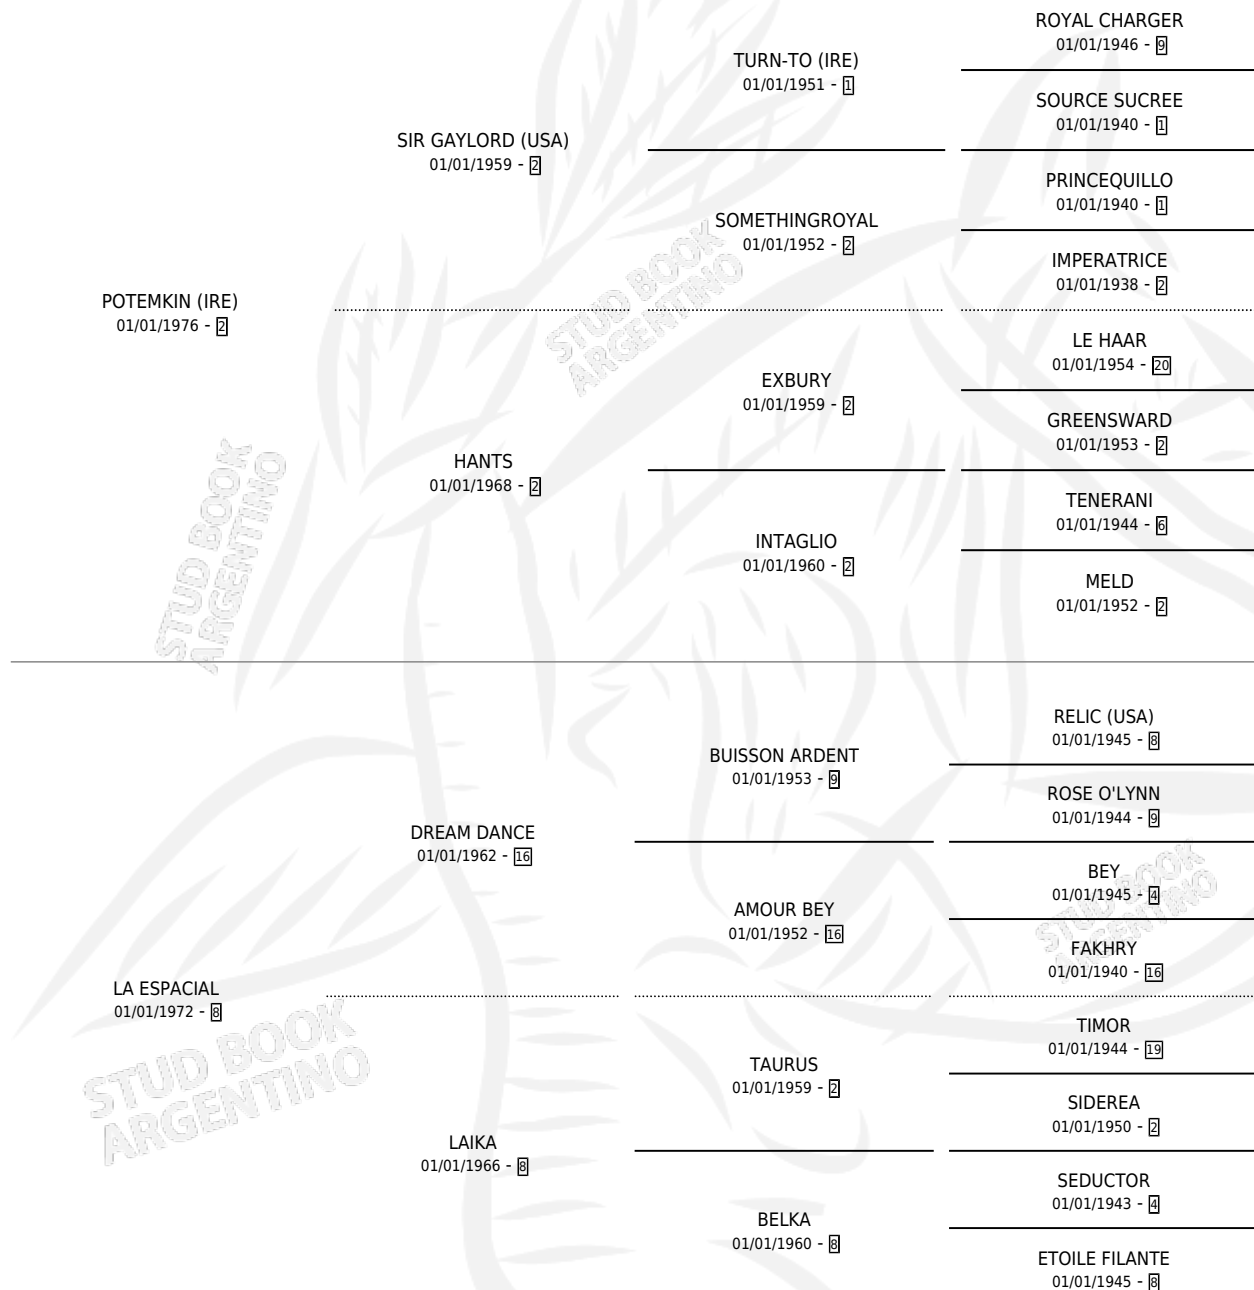

TERESIA

por **POTEMKIN (IRE)** y **LA ESPACIAL** por **DREAM DANCE**

Argentina · Hembra · Alazan · SP · 14/11/1984
Familia 8-g · Volumen 32

ESTADO

TIPIFICACIÓN SANGUÍNEA	✓
TIPIFICACIÓN POR ADN	X
PASAPORTE	X
IDENTIFICACIÓN POR MICROCHIP	X
REPRODUCTOR	✓

Lugar de nacimiento: Campo particular

Criador: Sin dato

~

HIJOS

	MACHOS	HEMBRAS
1 NACIERON	1	0
SIN ACTUACIONES		

PEDIGREE

S

mientos 1 / Efectividad 12.50%

PADRILLO	PRODUCTO	CRIADOR	1ER SERVICIO	ÚLTIMO SERVICIO
NUNCIO	Ø		29/12/1995	31/12/1995
TERESIA	Ø		27/09/1994	17/11/1994
FILEMOL	Ø		20/11/1992	24/11/1992
FILEMOL	TEREMOL (M A, 10/11/1992)	SIN DATO	17/12/1991	19/12/1991
UCCELLO	Ø		18/12/1990	23/12/1990
UCCELLO	Ø		21/11/1989	23/11/1989
UCCELLO	Ø		24/10/1988	26/10/1988
SIN ASIGNAR	Ø			