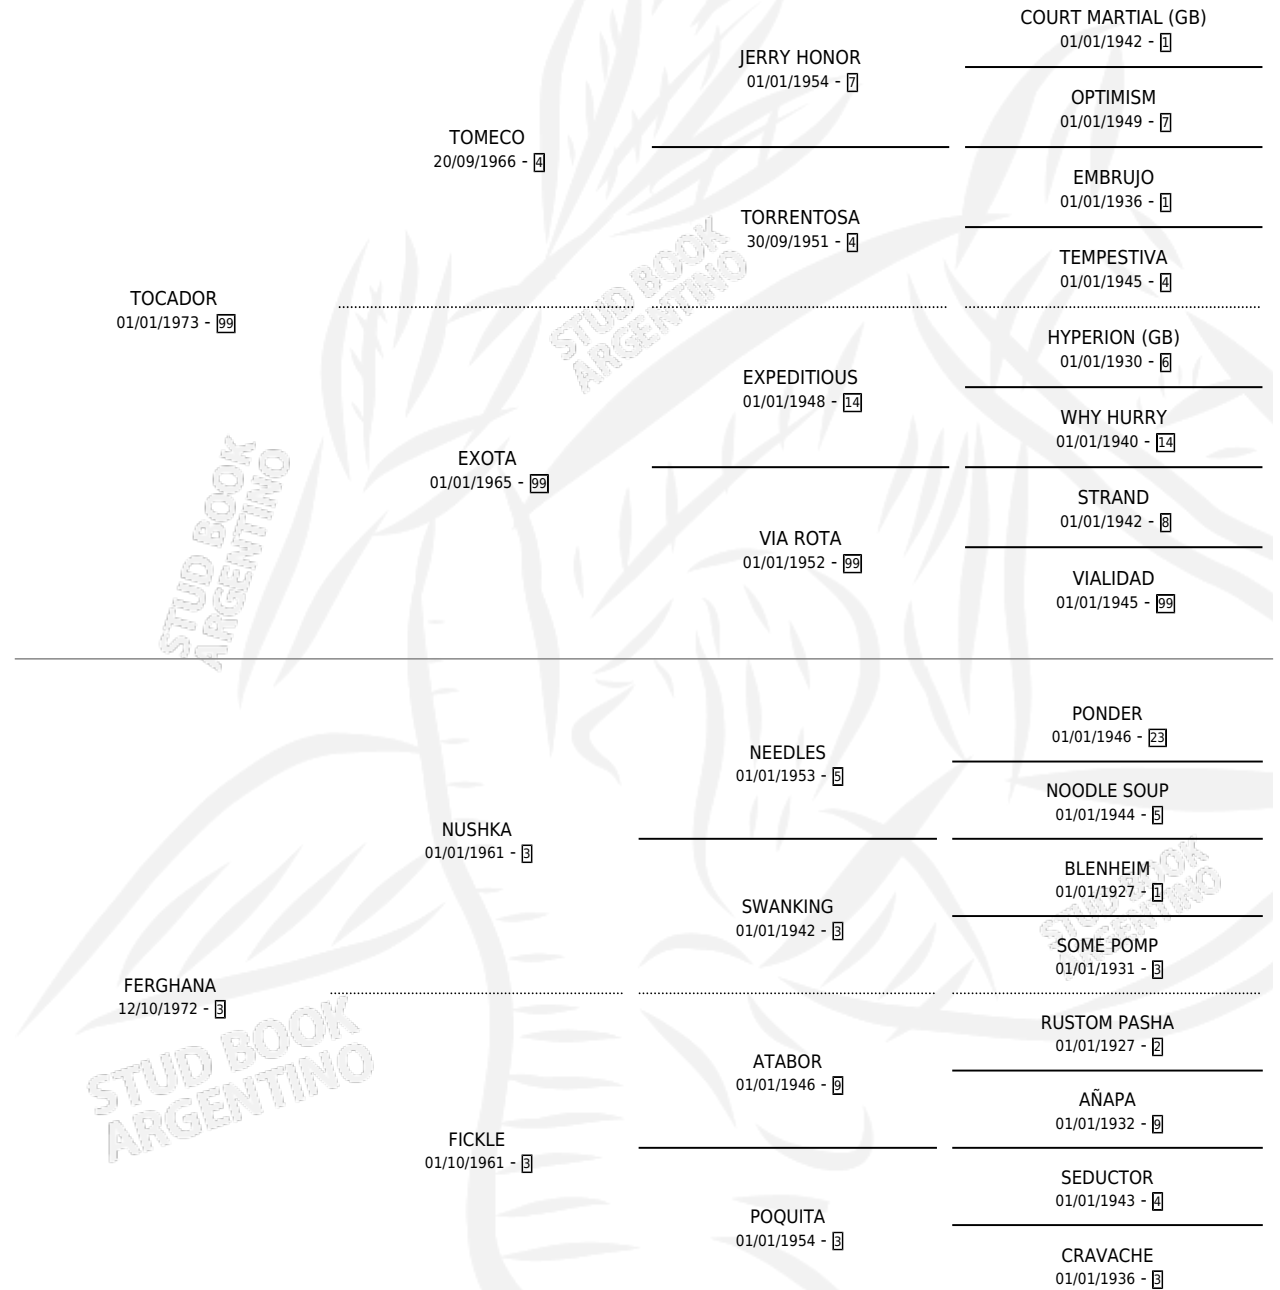

FERGHA

por TOCADOR y FERGHANA por NUSHKA

Argentina · Hembra · Zaino · SP · 29/11/1984
Familia 3-n · Volumen 32

ESTADO

TIPIFICACIÓN SANGUÍNEA	X
TIPIFICACIÓN POR ADN	X
PASAPORTE	X
IDENTIFICACIÓN POR MICROCHIP	X
REPRODUCTOR	X

Lugar de nacimiento: Campo particular

Criador: Cabure

PEDIGREE

FERGHA

Datos oficiales del Stud Book Argentino

Documento generado el 06/05/2026

studbook.org.ar