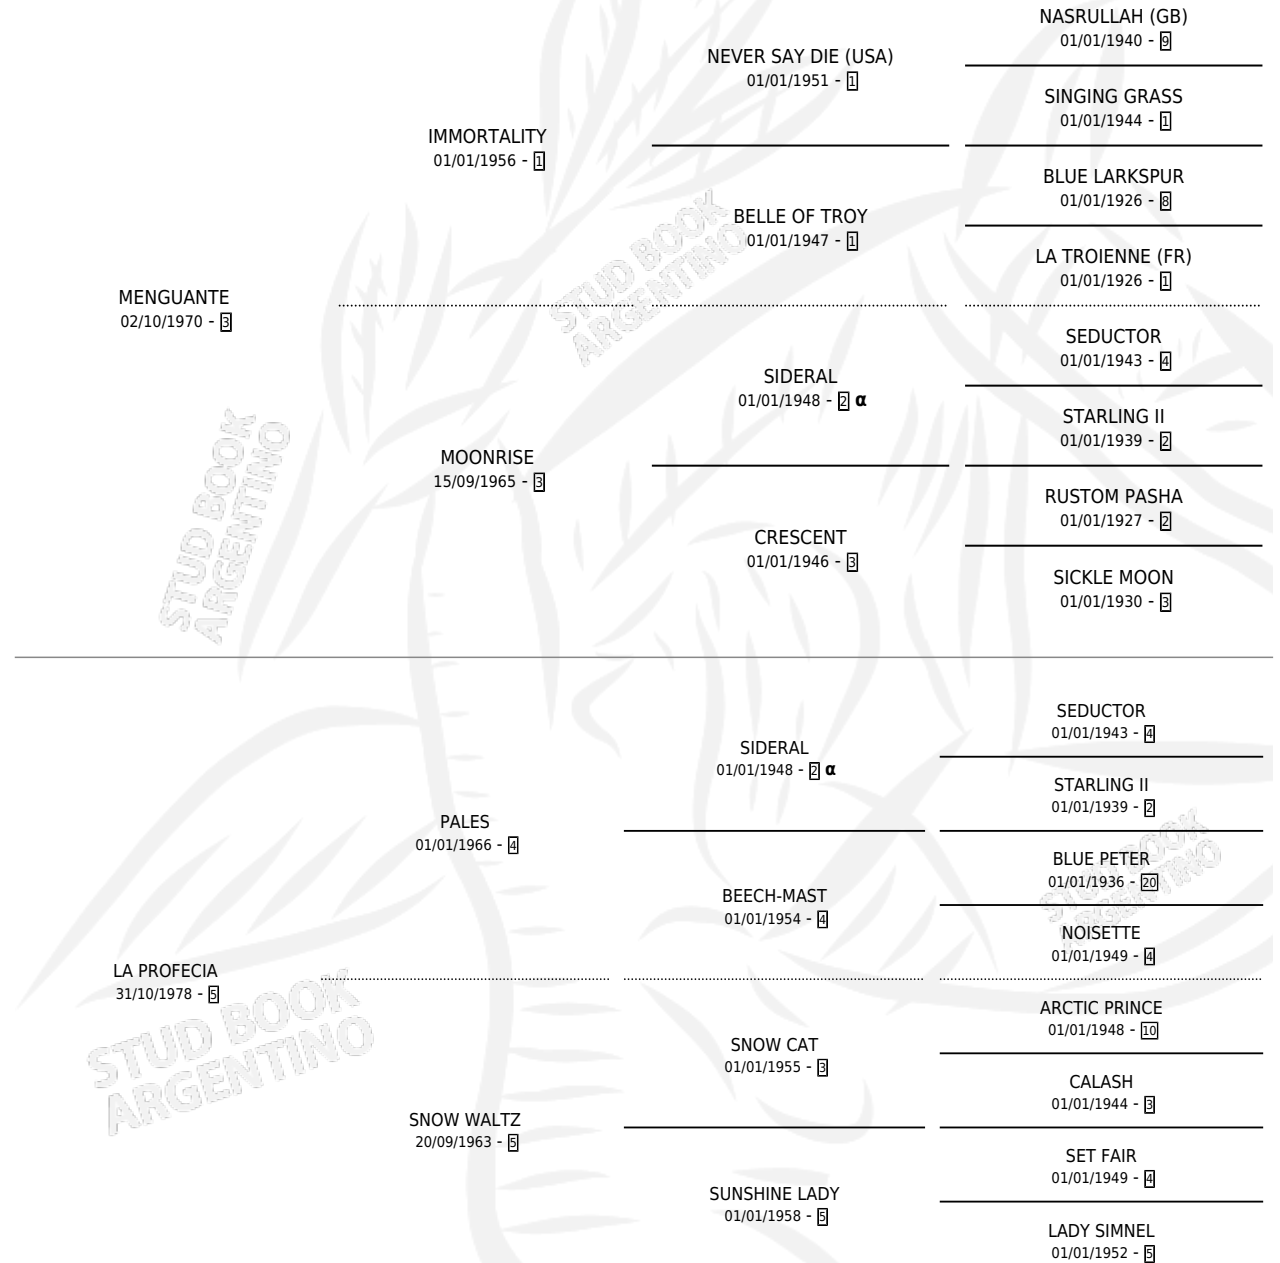

## ESTADO

TIPIFICACIÓN SANGUÍNEA	X
TIPIFICACIÓN POR ADN	X
PASAPORTE	X
IDENTIFICACIÓN POR MICROCHIP	X
REPRODUCTOR	✓

**Lugar de nacimiento:** Campo particular

**Criador:** Sin dato

## PEDIGREE

INBREEDING : α

S

mientos 0 / Efectividad 0.00%

PADRILLO	PRODUCTO	CRIADOR	1ER SERVICIO	ÚLTIMO SERVICIO
PEREGRINE	∅		05/12/1989	06/12/1989
PEREGRINE	∅		08/11/1988	23/11/1988

**MI AMIGA**

**Datos oficiales del Stud Book Argentino**