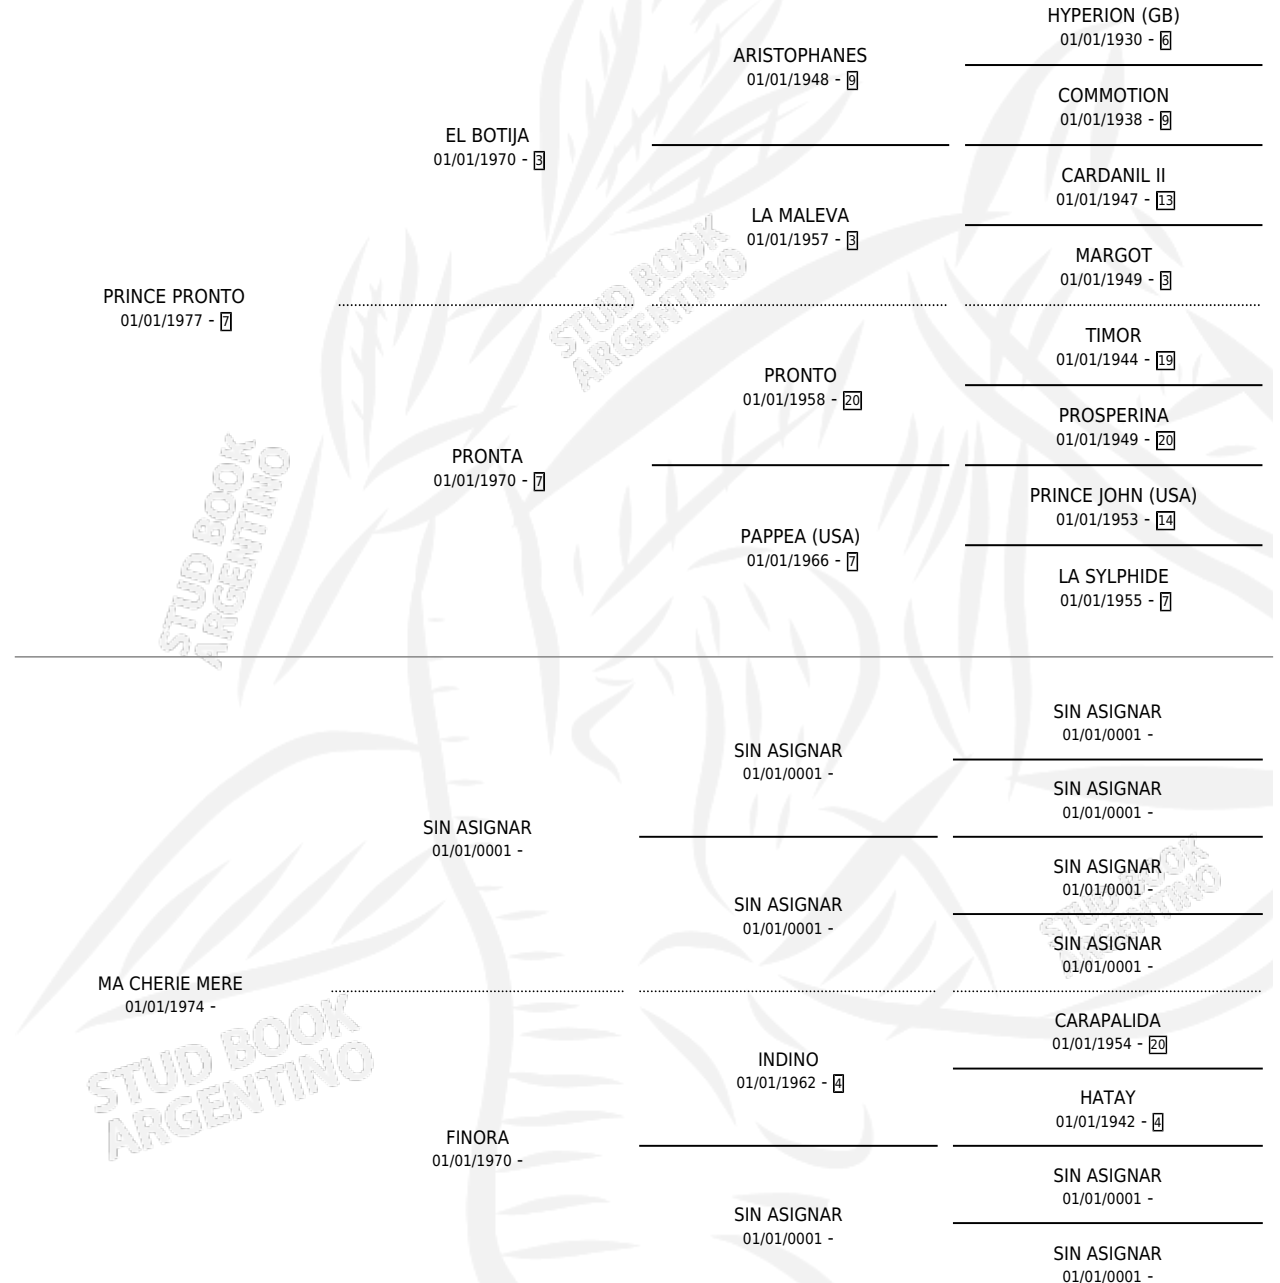

PELO LARGO

por **PRINCE PRONTO** y **MA CHERIE MERE** por **SIN ASIGNAR**

Argentina · Macho · Zaino · SP · 03/12/1984
Familia · Volumen 32

ESTADO

TIPIFICACIÓN SANGUÍNEA	X
TIPIFICACIÓN POR ADN	X
PASAPORTE	X
IDENTIFICACIÓN POR MICROCHIP	X
REPRODUCTOR	X

Lugar de nacimiento: Campo particular
Criador: Sin dato

PEDIGREE

CAMPAÑA

Solo carreras oficiales de Argentina

POR EDAD

EDAD	CC	1°	2°	3°	4°	5°	NP	CLC	CLG	CLCG1	CLGG1	IMPORTE	GANANCIA / CC
5 AÑOS	1	0	1	0	0	0	0	0	0	0	0	\$0	\$0
TOTALES	1	0	1	0	0	0	0	0	0	0	0	\$0	\$0
%		0.0%	100%	0.0%	0.0%	0.0%	0.0%	0.0%	0.0%	0.0%	0.0%		