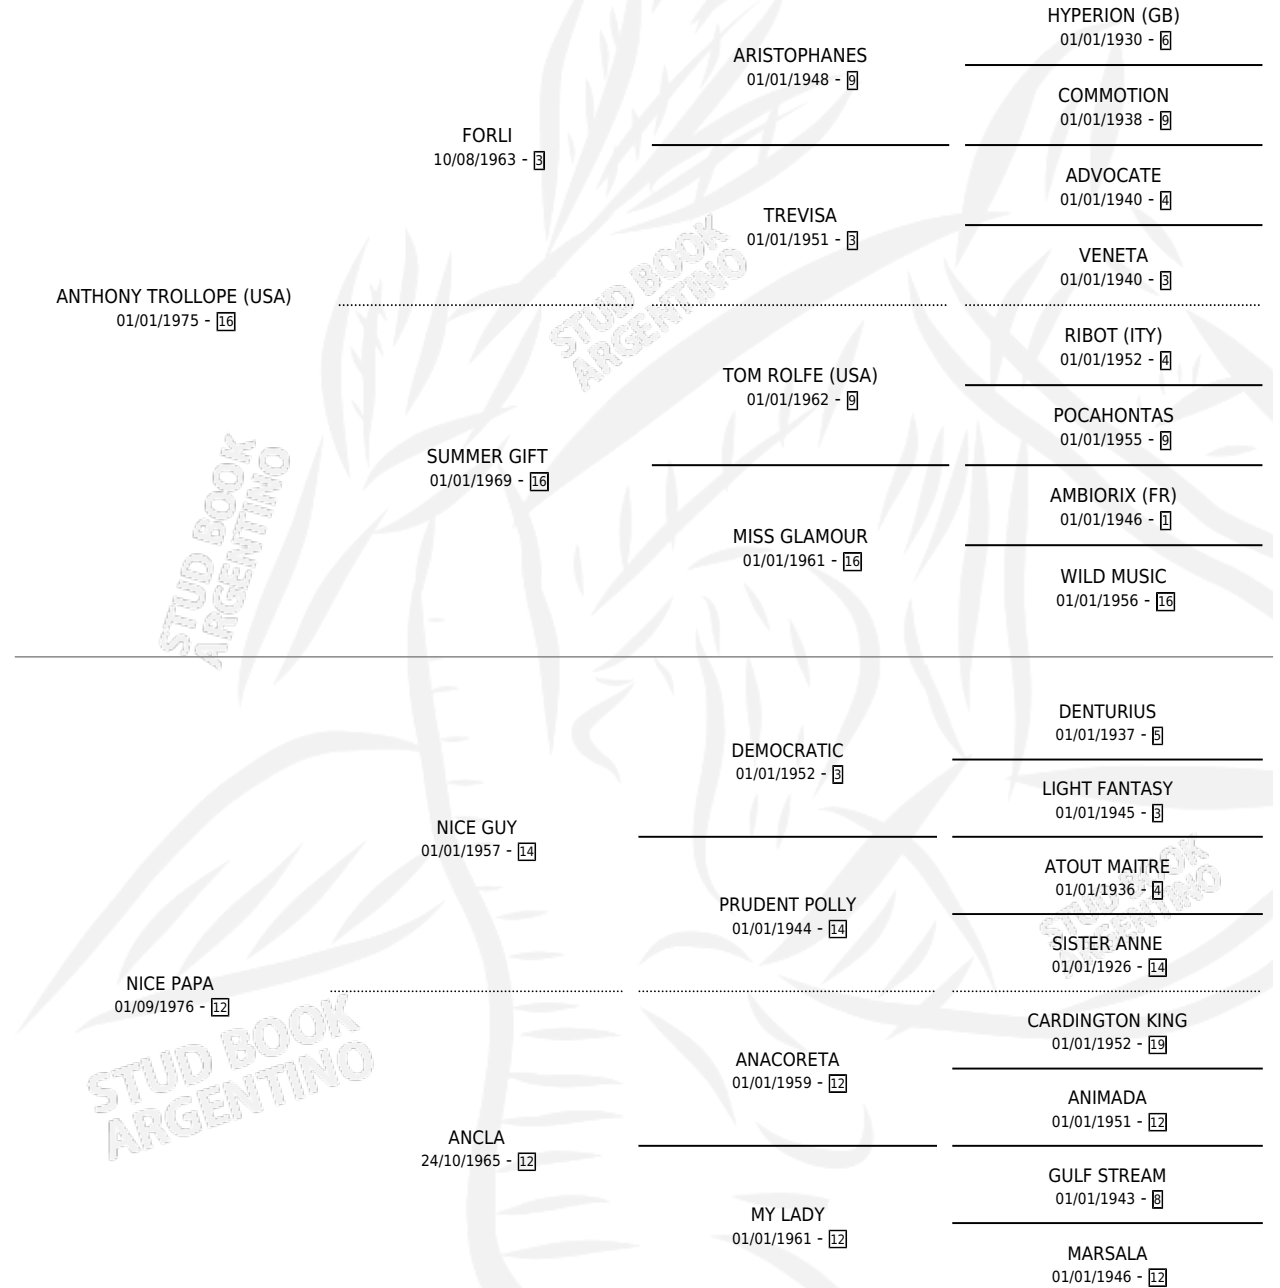

GRAND FATHER

por **ANTHONY TROLLOPE (USA)** y **NICE PAPA** por **NICE GUY**

Argentina · Macho · Alazan · SP · 10/11/1984
Familia 12-d · Volumen 32

ESTADO

TIPIFICACIÓN SANGUÍNEA	X
TIPIFICACIÓN POR ADN	X
PASAPORTE	X
IDENTIFICACIÓN POR MICROCHIP	X
REPRODUCTOR	X

Lugar de nacimiento: Campo particular

Criador: Sin dato

PEDIGREE

GRAND FATHER

Datos oficiales del Stud Book Argentino

Documento generado el 12/06/2026

studbook.org.ar