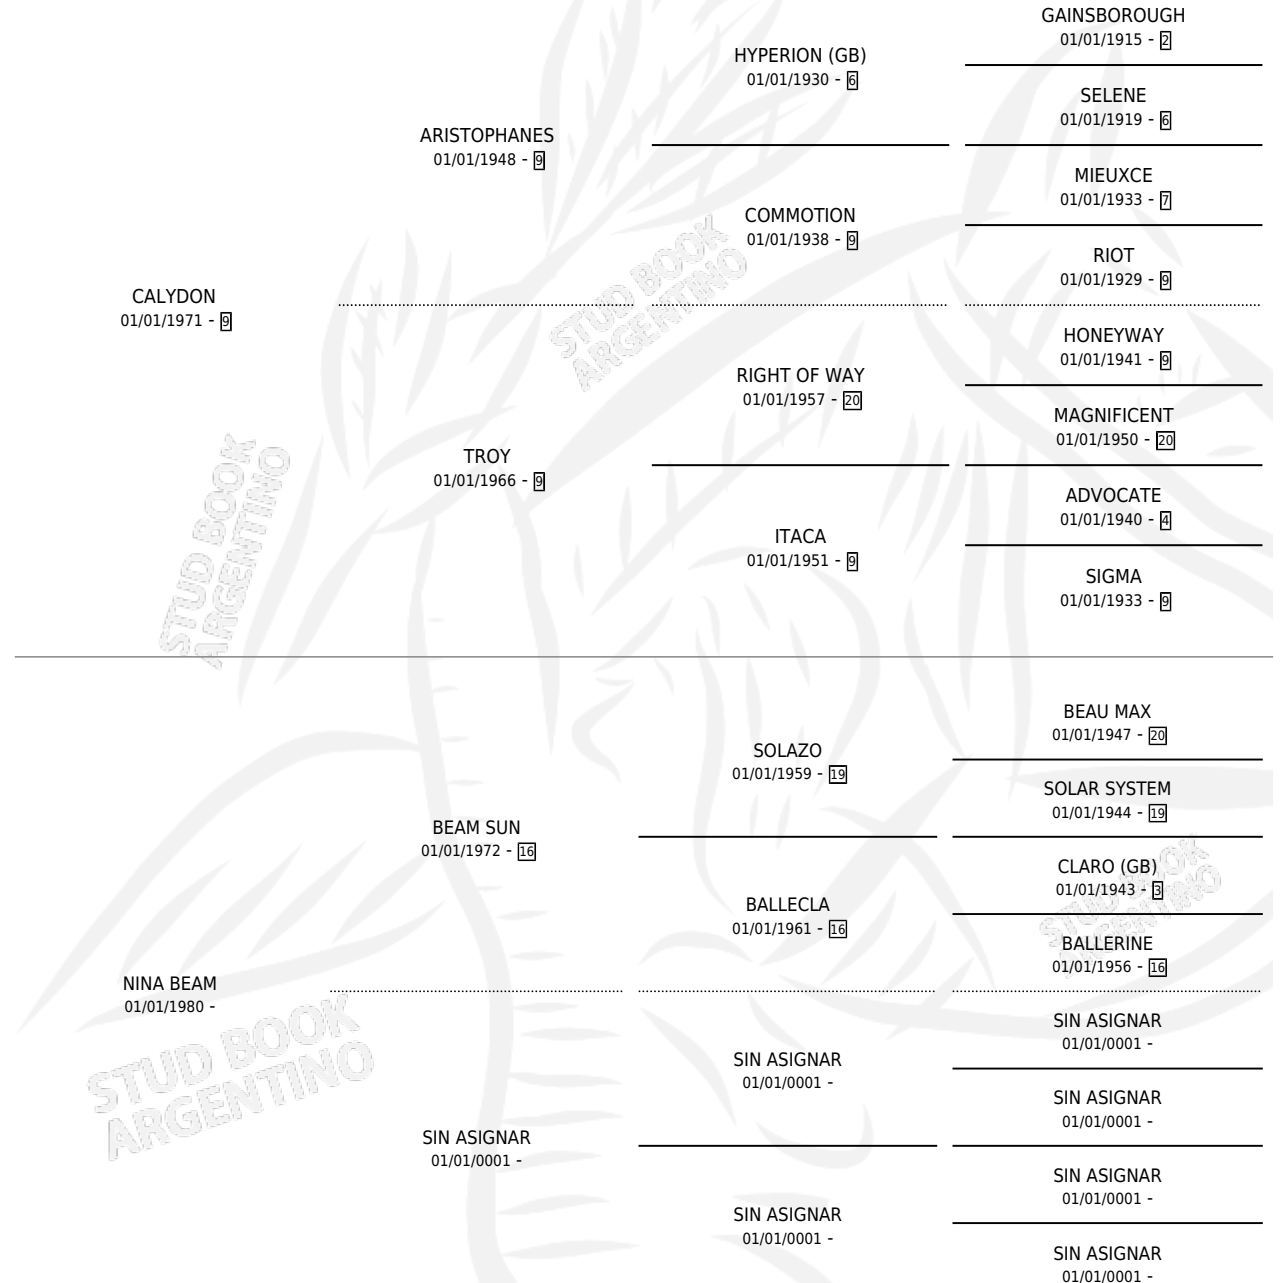

BROWN BEAM

por CALYDON y NINA BEAM por BEAM SUN

Argentina · Macho · Zaino · SP · 22/10/1984
Familia · Volumen 32

ESTADO

TIPIFICACIÓN SANGUÍNEA	X
TIPIFICACIÓN POR ADN	X
PASAPORTE	X
IDENTIFICACIÓN POR MICROCHIP	X
REPRODUCTOR	X

Lugar de nacimiento: Campo particular

Criador: Sin dato

PEDIGREE

BROWN BEAM

Datos oficiales del Stud Book Argentino

Documento generado el 09/05/2026

studbook.org.ar