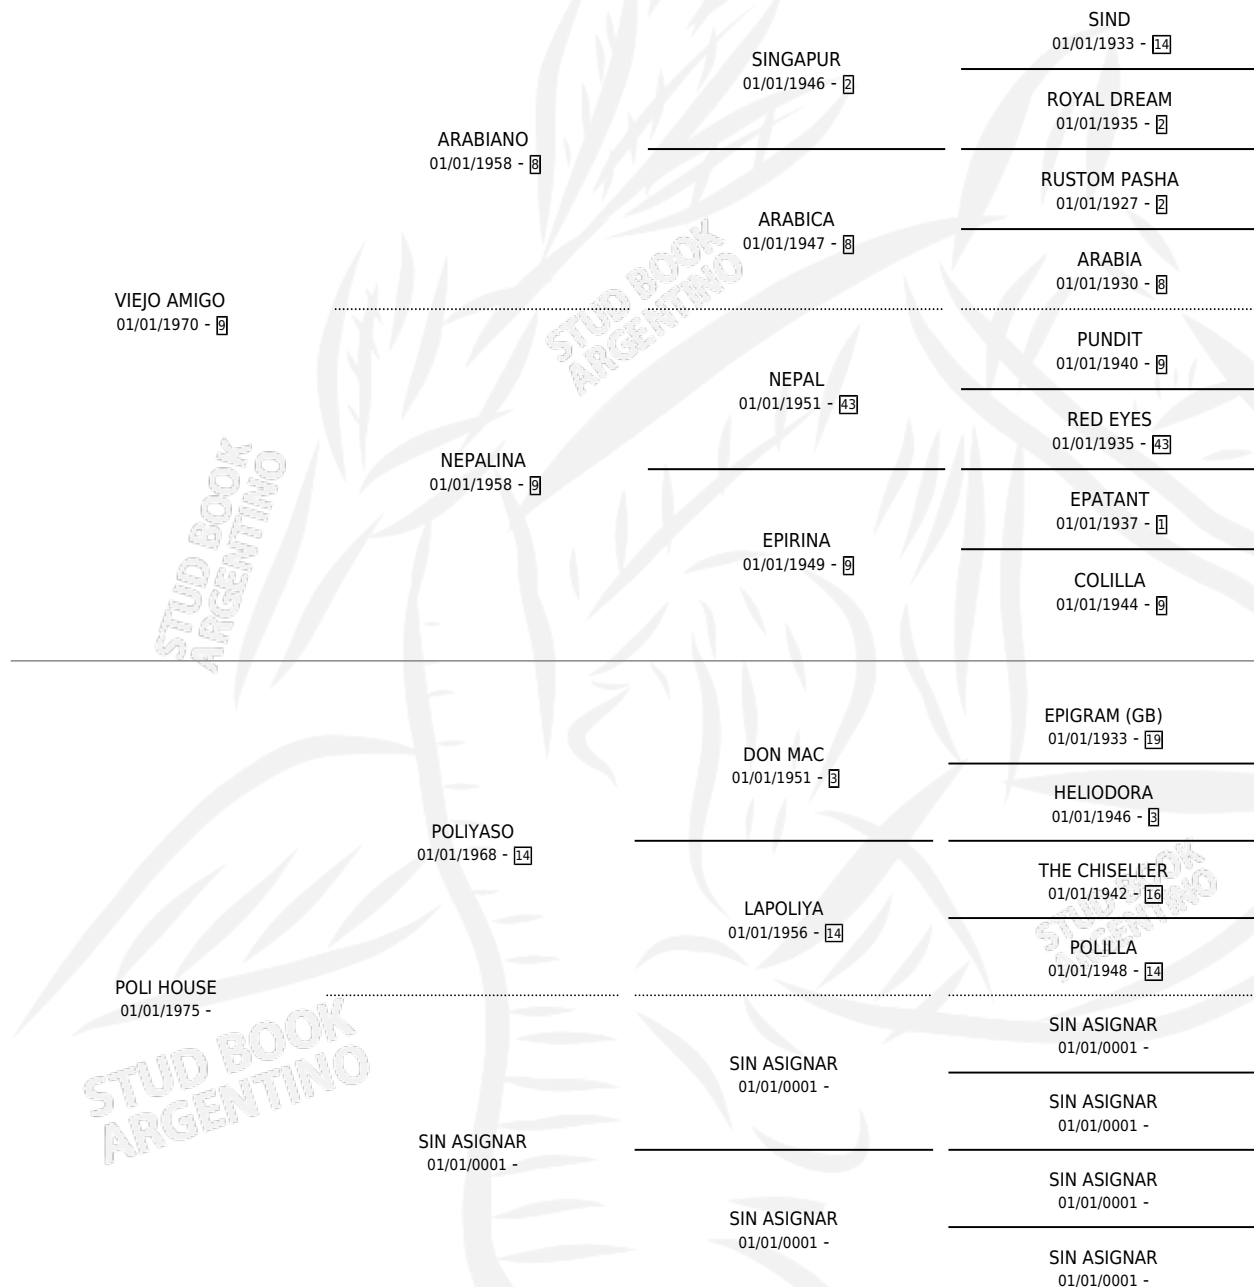

VIEJO POLI

por VIEJO AMIGO y POLI HOUSE por POLIYASO

Argentina · Macho · Zaino · SP · 22/11/1984
Familia · Volumen 32

ESTADO

TIPIFICACIÓN SANGUÍNEA	X
TIPIFICACIÓN POR ADN	X
PASAPORTE	X
IDENTIFICACIÓN POR MICROCHIP	X
REPRODUCTOR	X

Lugar de nacimiento: Campo particular

Criador: Ferraris Luis Alberto

PEDIGREE

VIEJO POLI

Datos oficiales del Stud Book Argentino

Documento generado el 15/05/2026

studbook.org.ar