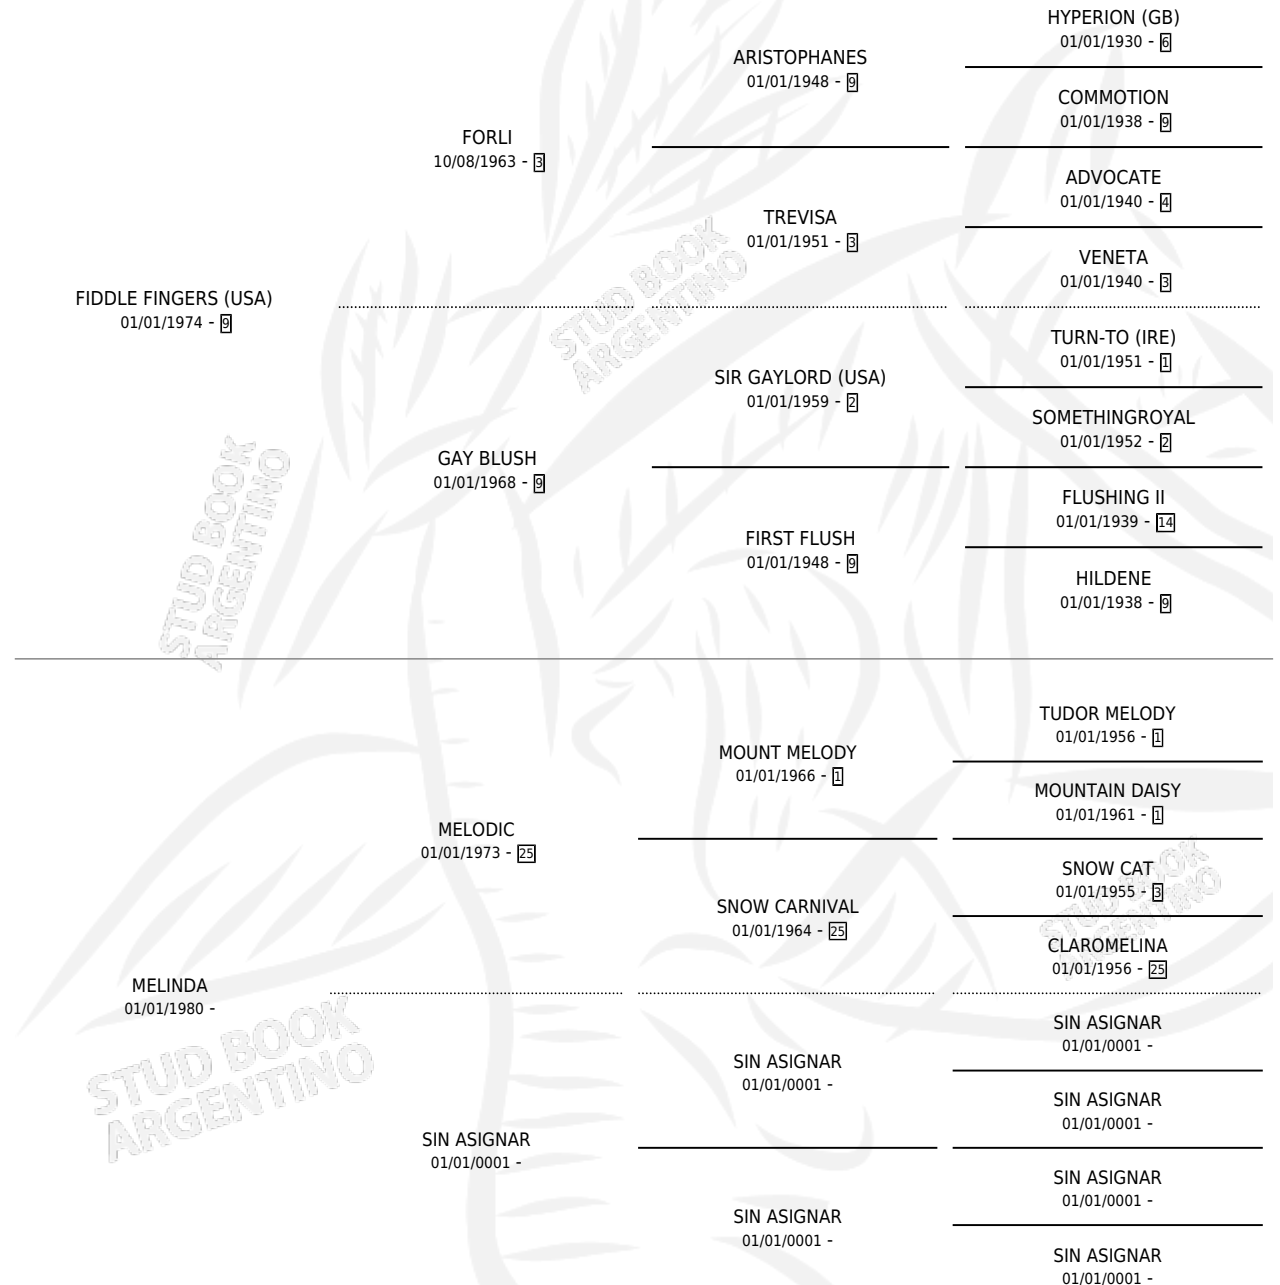

MERRY

por **FIDDLE FINGERS (USA)** y **MELINDA** por **MELODIC**

Argentina · Macho · Alazan · SP · 29/11/1984
Familia · Volumen 32

ESTADO

TIPIFICACIÓN SANGUÍNEA	X
TIPIFICACIÓN POR ADN	X
PASAPORTE	X
IDENTIFICACIÓN POR MICROCHIP	X
REPRODUCTOR	X

Lugar de nacimiento: Campo particular

Criador: Sin dato

PEDIGREE

MERRY

Datos oficiales del Stud Book Argentino

Documento generado el 10/05/2026

studbook.org.ar