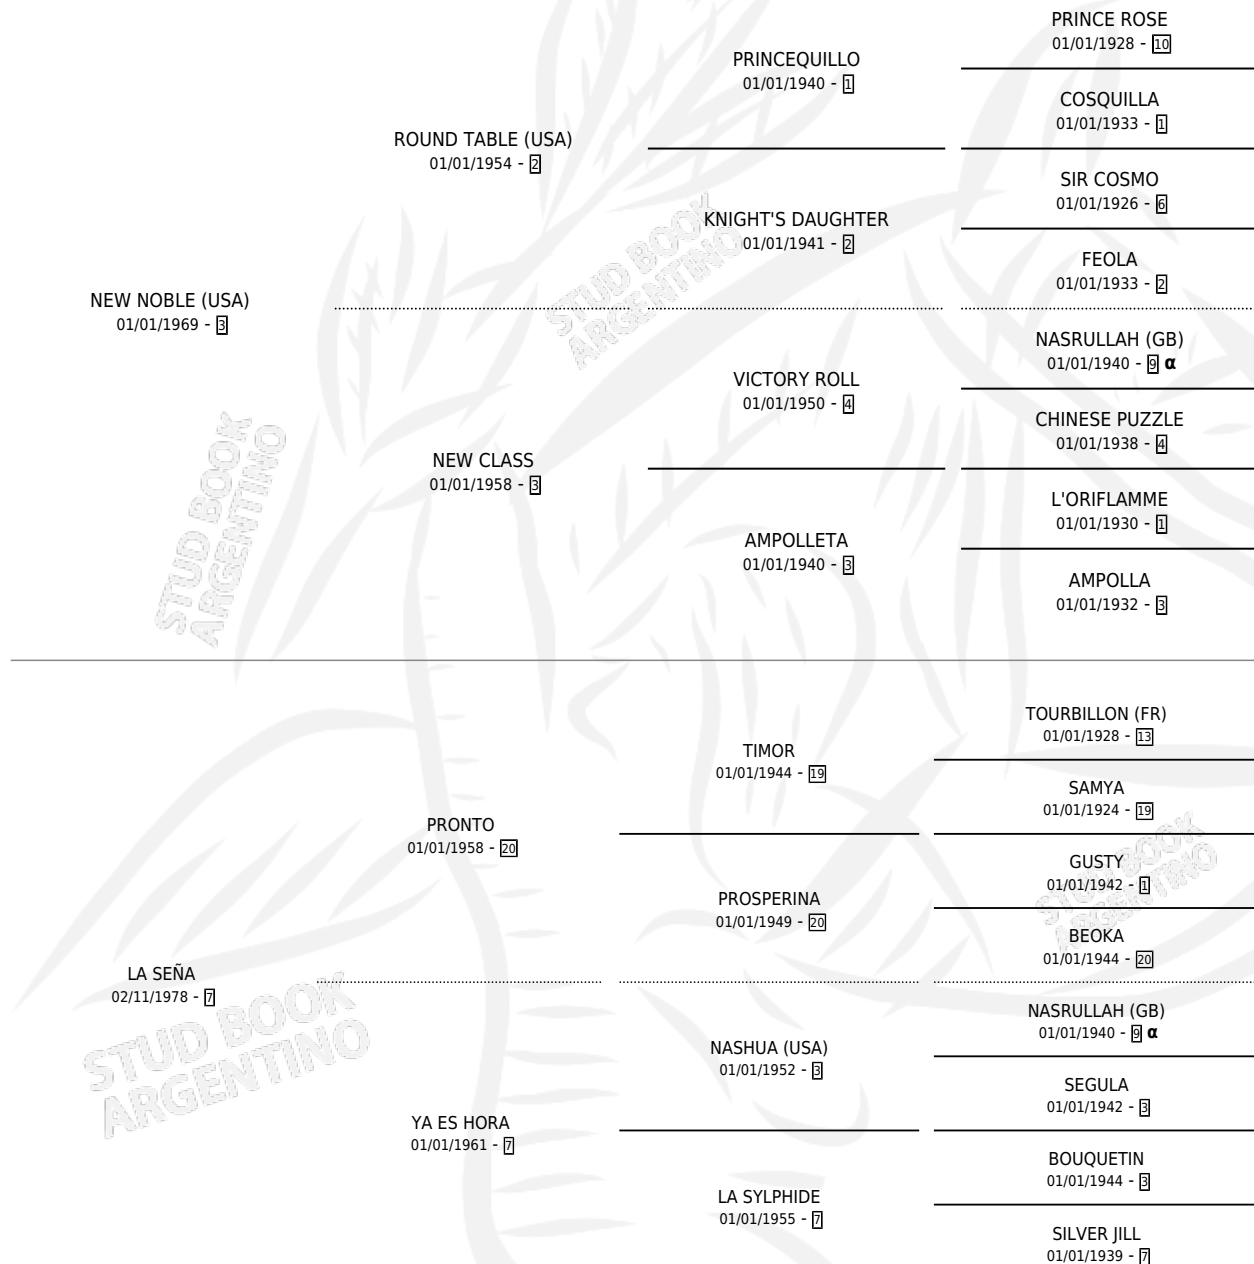

NUEVO TRUCO

por **NEW NOBLE (USA)** y **LA SEÑA** por **PRONTO**

Argentina · Macho · Zaino · SP · 11/11/1984
Familia 7 · Volumen 32

ESTADO

TIPIFICACIÓN SANGUÍNEA	X
TIPIFICACIÓN POR ADN	X
PASAPORTE	X
IDENTIFICACIÓN POR MICROCHIP	X
REPRODUCTOR	X

Lugar de nacimiento: Campo particular

Criador: Sin dato

PEDIGREE

INBREEDING : α

CAMPAÑA

Solo carreras oficiales de Argentina

POR EDAD

EDAD	CC	1°	2°	3°	4°	5°	NP	CLC	CLG	CLCG1	CLGG1	IMPORTE	GANANCIA / CC
4 AÑOS	3	0	0	1	2	0	0	0	0	0	0	\$0	\$0
TOTALES	3	0	0	1	2	0	0	0	0	0	0	\$0	\$0
%		0.0%	0.0%	33.3%	66.7%	0.0%	0.0%	0.0%	0.0%	0.0%	0.0%		