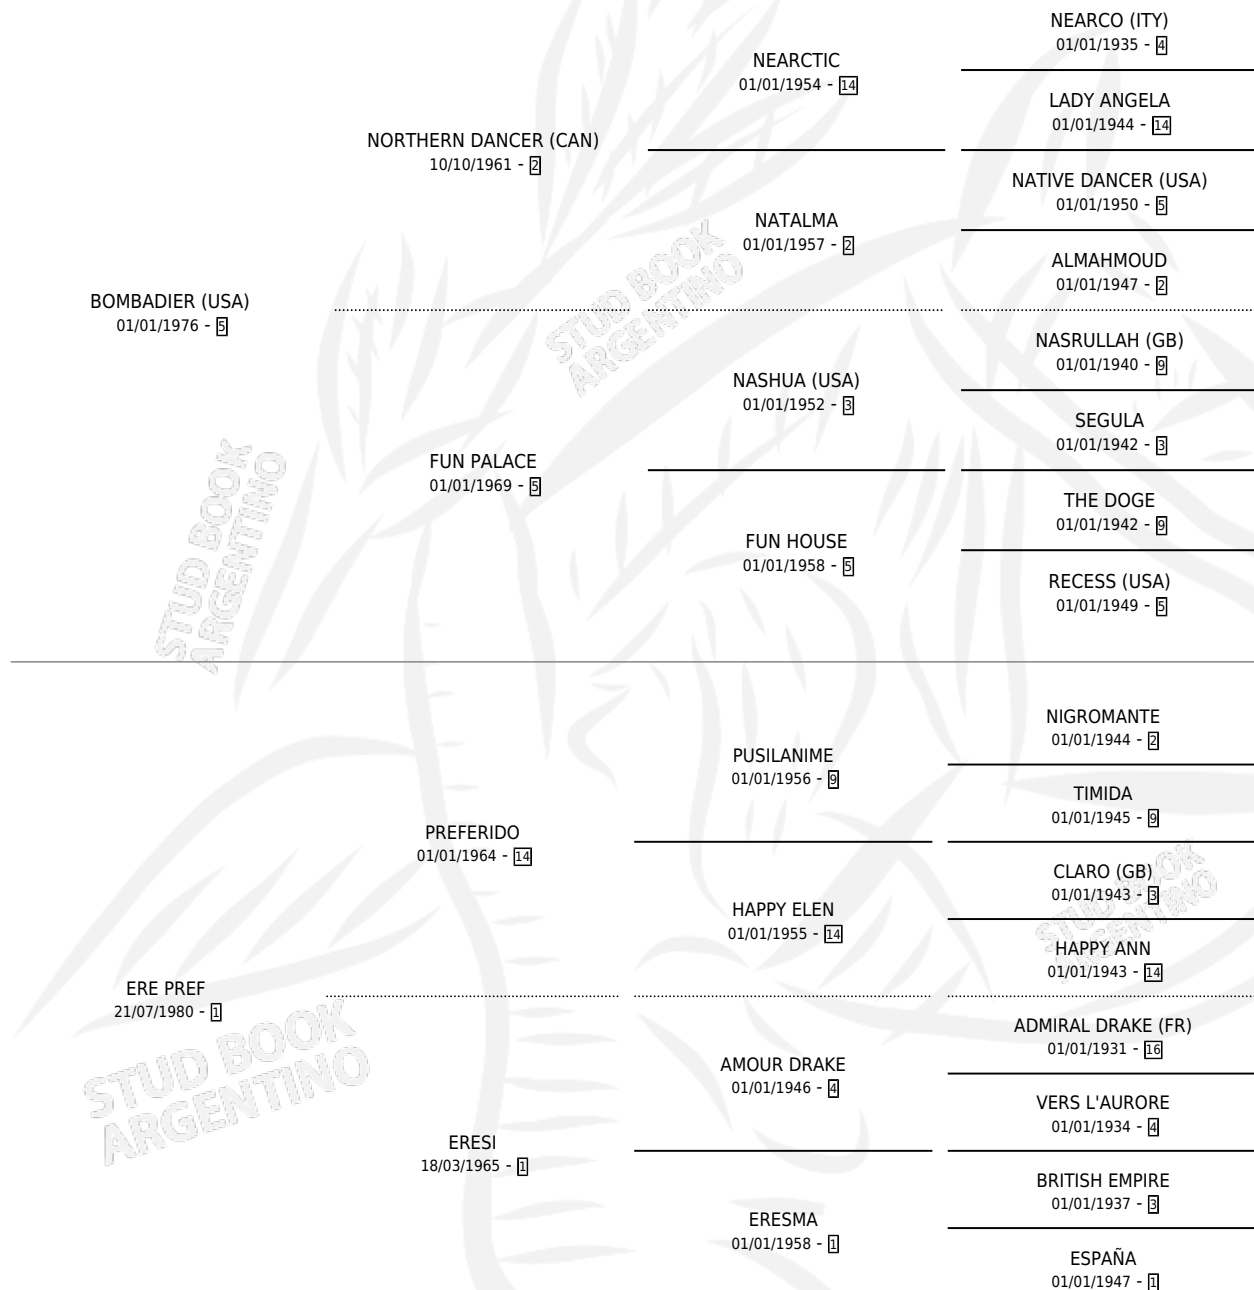

NORTHERN LOOKS

por BOMBADIER (USA) y ERE PREF por PREFERIDO

Argentina · Macho · Zaino · SP · 11/11/1984
Familia 1-e · Volumen 32

ESTADO

TIPIFICACIÓN SANGUÍNEA	X
TIPIFICACIÓN POR ADN	X
PASAPORTE	X
IDENTIFICACIÓN POR MICROCHIP	X
REPRODUCTOR	X

Lugar de nacimiento: Campo particular

Criador: Weisman Eduardo

PEDIGREE

NORTHERN LOOKS

Datos oficiales del Stud Book Argentino

Documento generado el 14/05/2026

studbook.org.ar