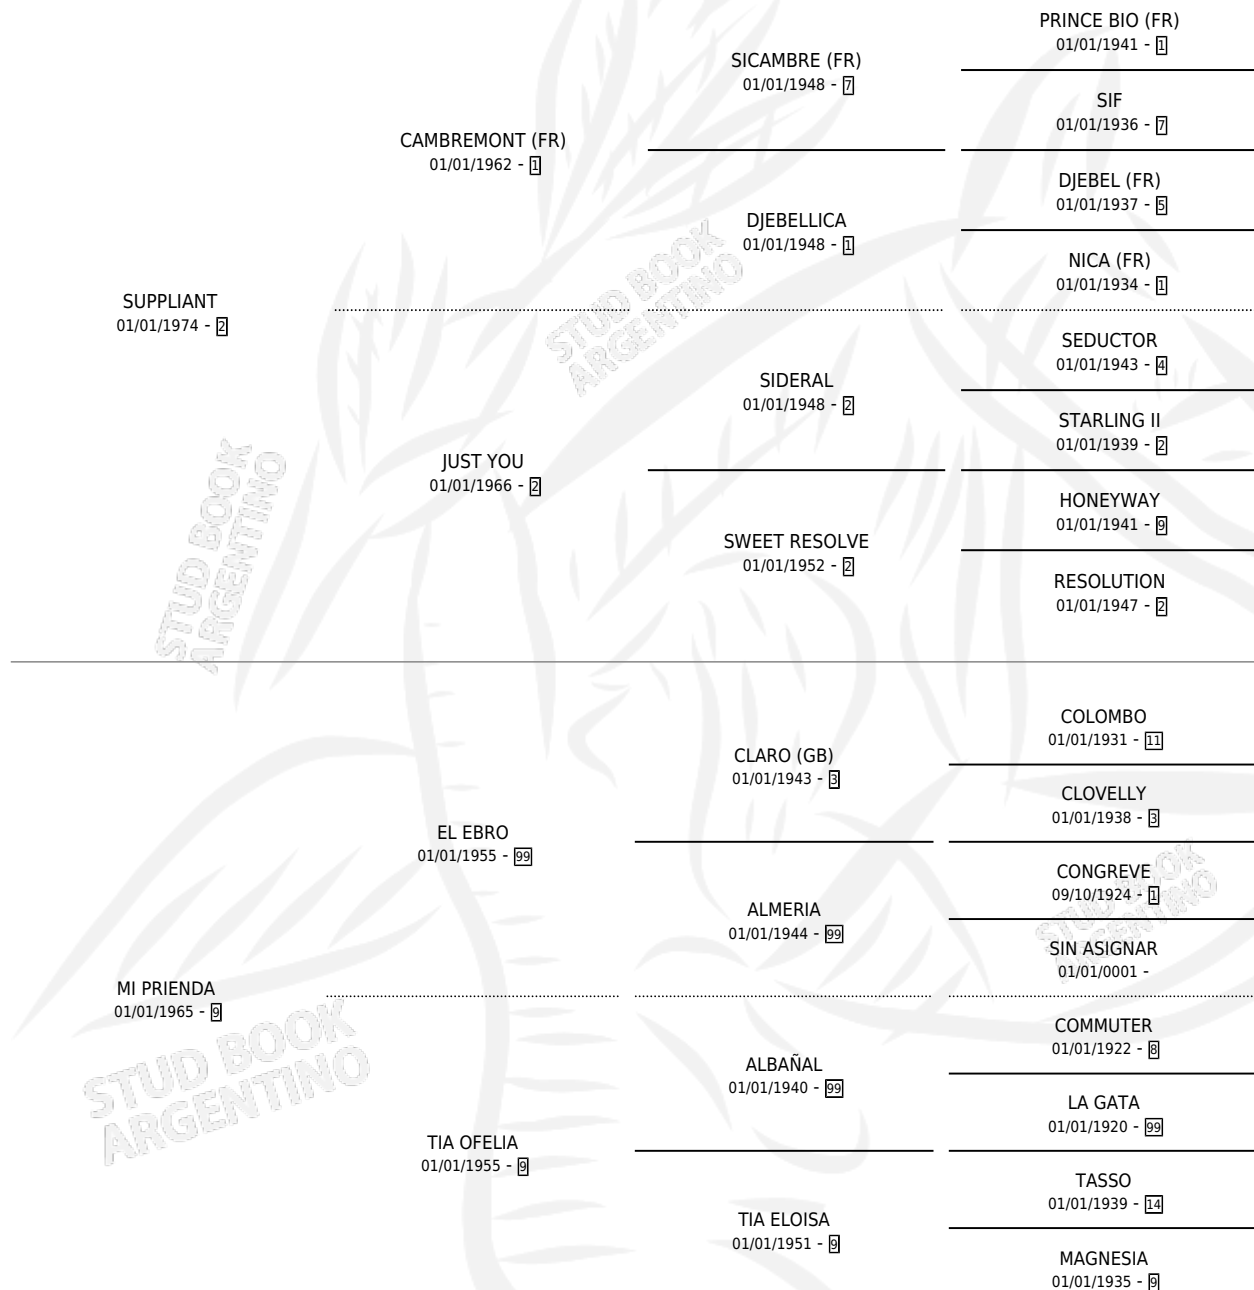

Lugar de nacimiento: Campo particular

Criador: Sin dato

~

HIJOS

	MACHOS	HEMBRAS
5 NACIERON	1	4
3 CORRIERON	1	2
1 GANARON	0	1
0 GANADORES CL	0 GANADORES GR	0 GANADORES G1

PEDIGREE

CAMPAÑA

Solo carreras oficiales de Argentina