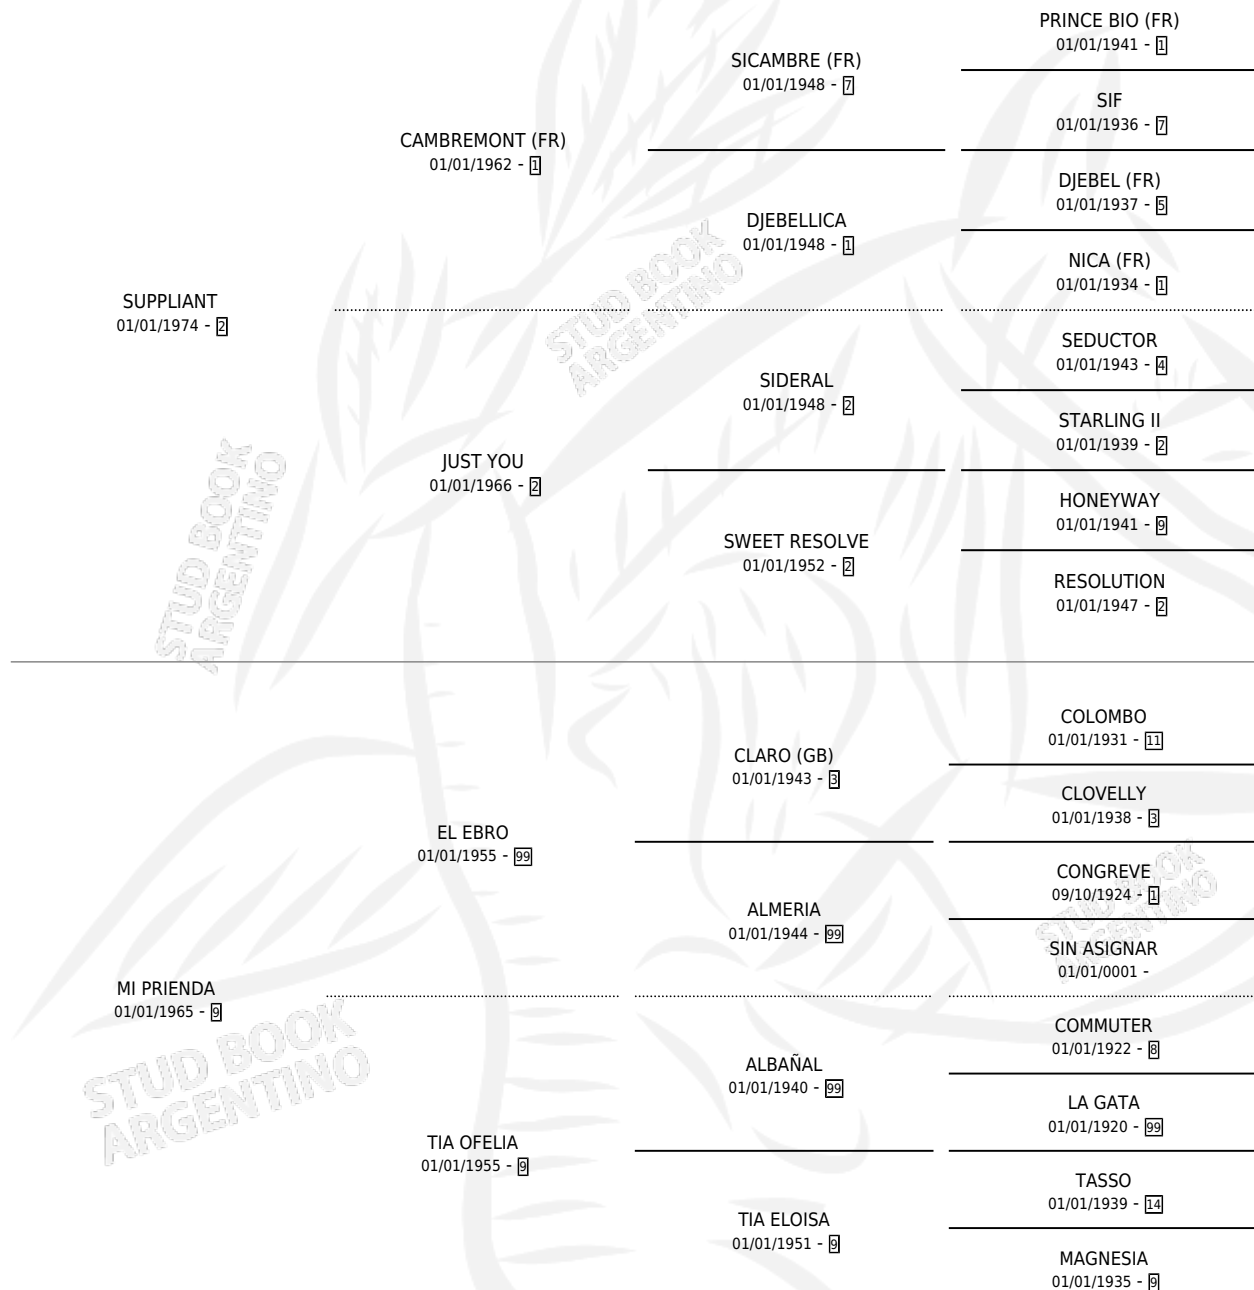

## ESTADO

TIPIFICACIÓN SANGUÍNEA	✓
TIPIFICACIÓN POR ADN	X
PASAPORTE	X
IDENTIFICACIÓN POR MICROCHIP	X
REPRODUCTOR	✓

**Lugar de nacimiento:** Campo particular

**Criador:** Sin dato

~