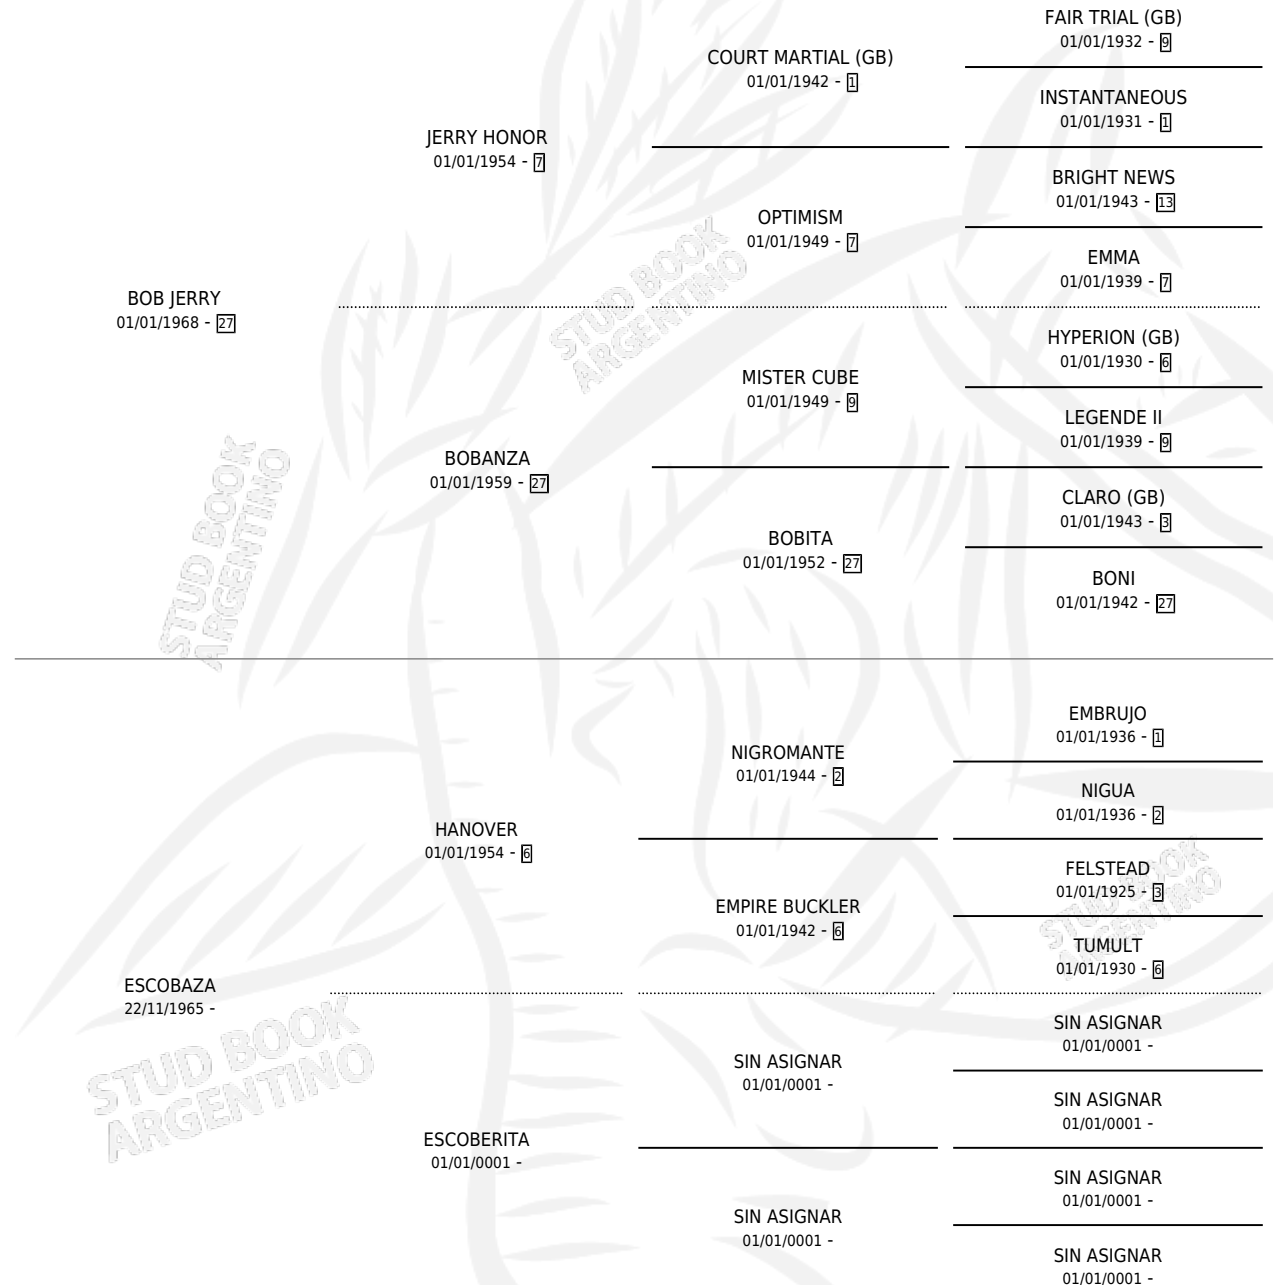

BOBAZA

por **BOB JERRY** y **ESCOBAZA** por **HANOVER**

Argentina · Hembra · Zaino · SP · 10/11/1984
Familia · Volumen 32

ESTADO

TIPIFICACIÓN SANGUÍNEA	X
TIPIFICACIÓN POR ADN	X
PASAPORTE	X
IDENTIFICACIÓN POR MICROCHIP	X
REPRODUCTOR	X

Lugar de nacimiento: Campo particular

Criador: Sin dato

PEDIGREE

BOBAZA

Datos oficiales del Stud Book Argentino

Documento generado el 21/05/2025

studbook.org.ar