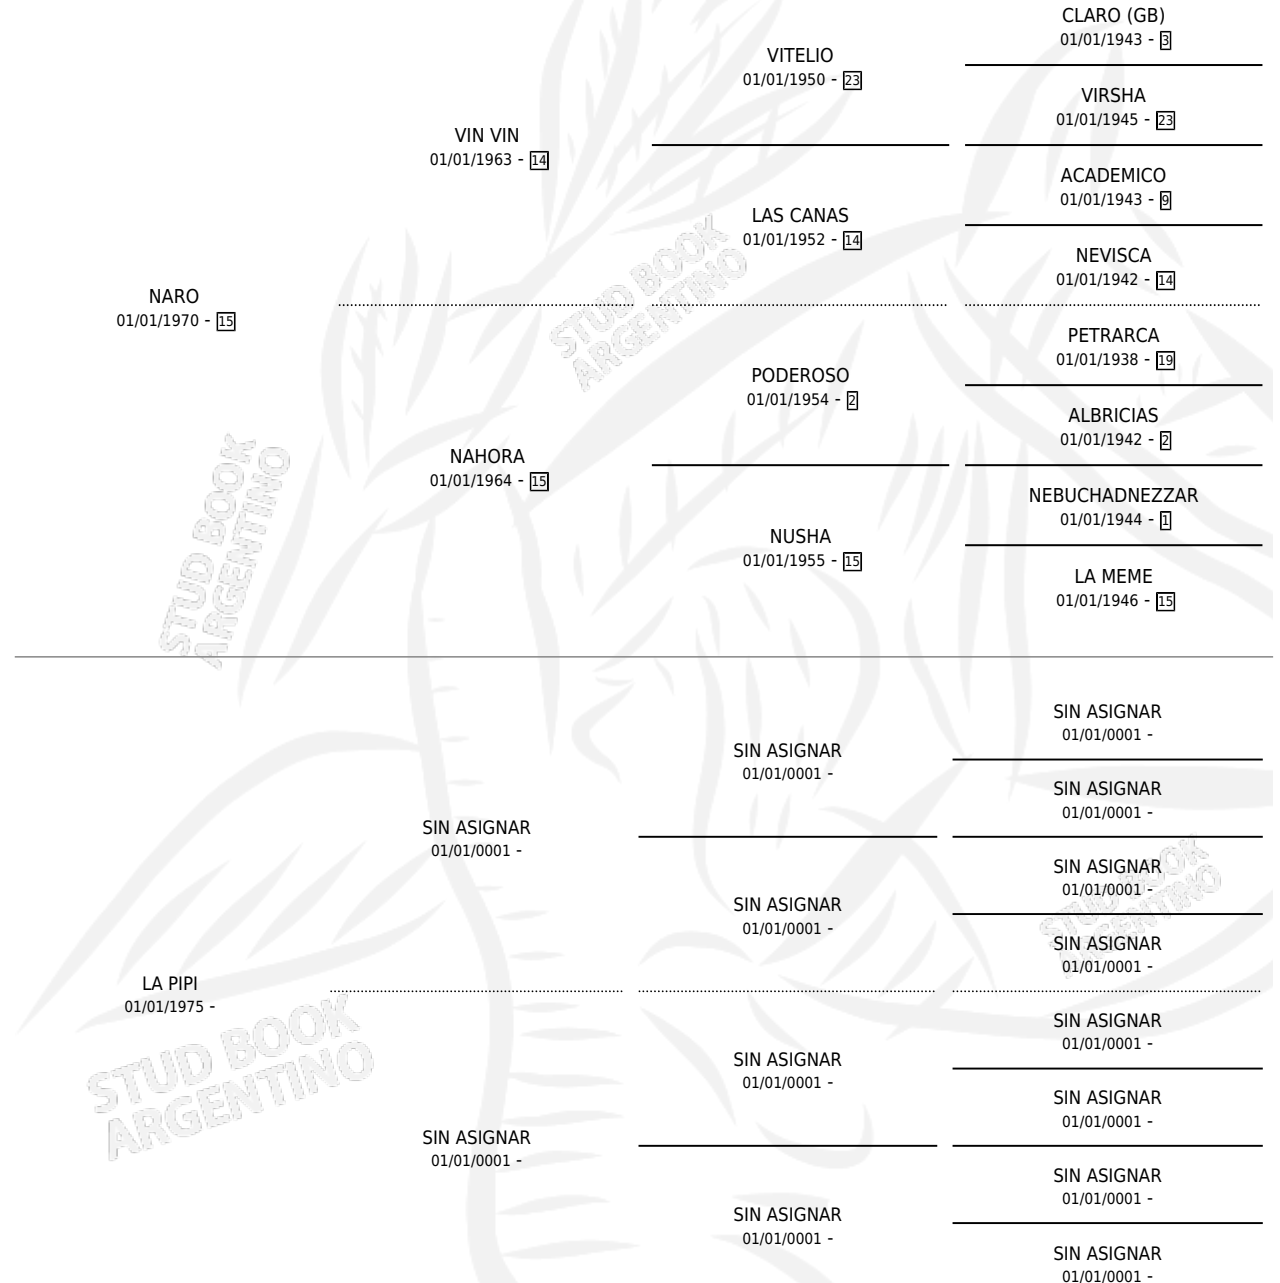

PRONARO

por NARO y LA PIPI por SIN ASIGNAR

Argentina · Macho · Zaino · SP · 30/11/1984
Familia · Volumen 32

ESTADO

TIPIFICACIÓN SANGUÍNEA	X
TIPIFICACIÓN POR ADN	X
PASAPORTE	X
IDENTIFICACIÓN POR MICROCHIP	X
REPRODUCTOR	X

Lugar de nacimiento: Campo particular

Criador: Nora Mabel

PEDIGREE

PRONARO

Datos oficiales del Stud Book Argentino

Documento generado el 04/05/2026

studbook.org.ar