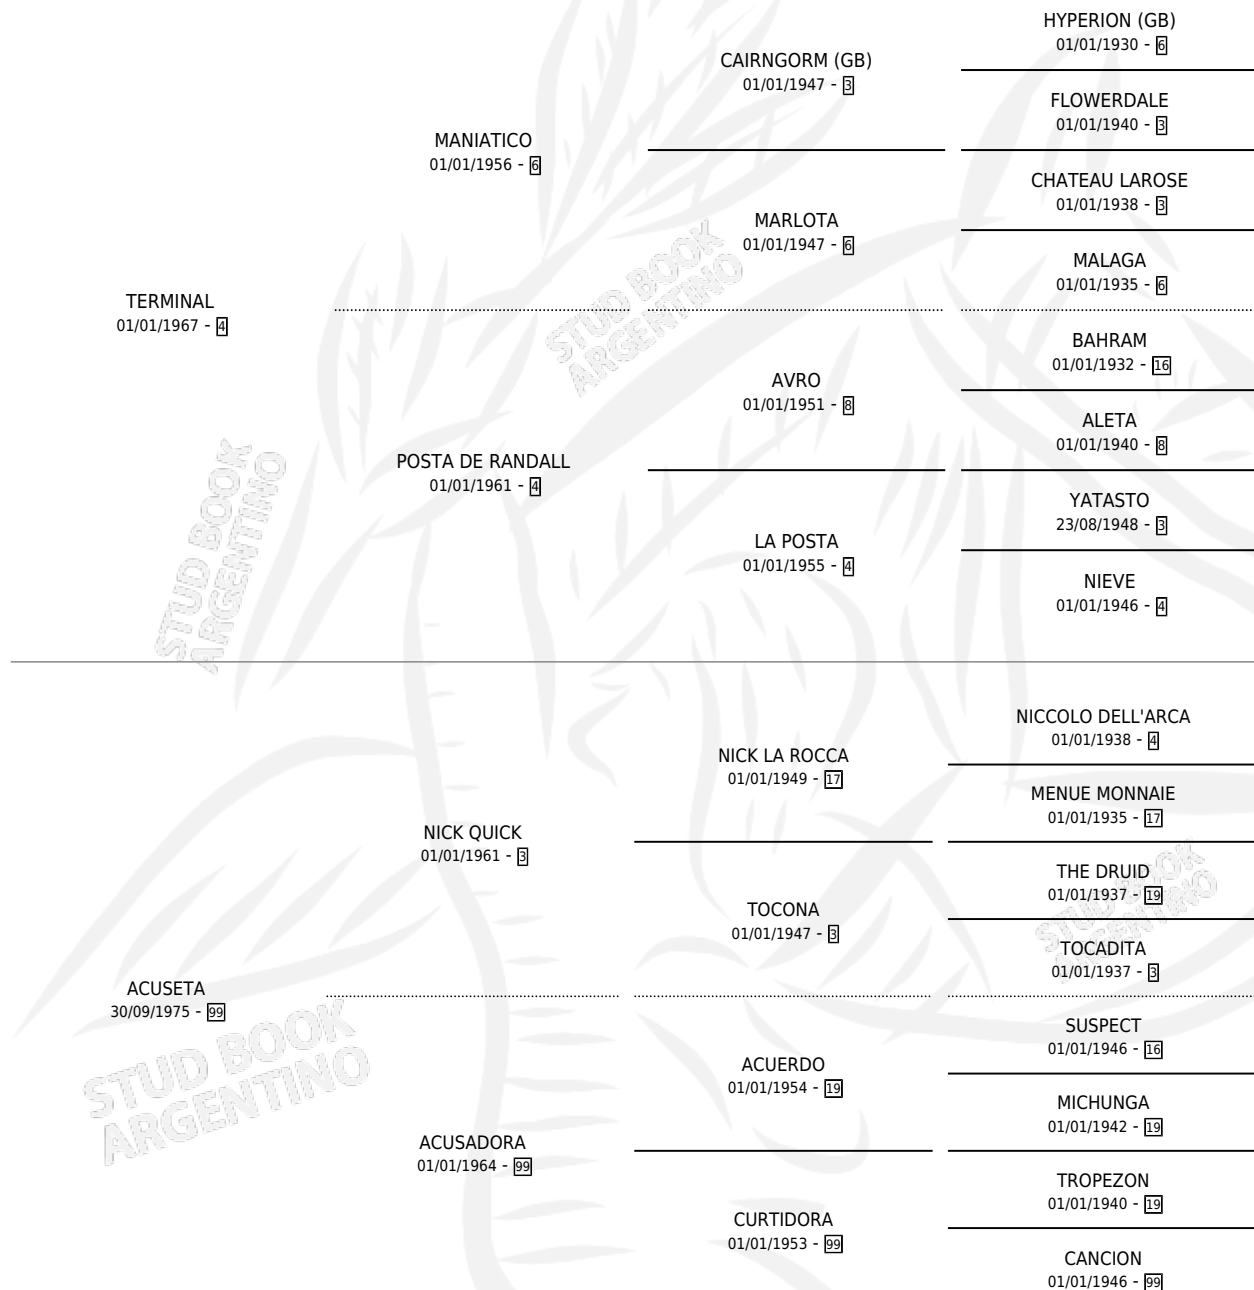

ALIADO

por **TERMINAL** y **ACUSETA** por **NICK QUICK**

Argentina · Macho · Alazan · SP · 15/11/1984
Familia 99 · Volumen 32

ESTADO

TIPIFICACIÓN SANGUÍNEA	X
TIPIFICACIÓN POR ADN	X
PASAPORTE	X
IDENTIFICACIÓN POR MICROCHIP	X
REPRODUCTOR	X

Lugar de nacimiento: Campo particular

Criador: Sin dato

PEDIGREE

CAMPAÑA

Solo carreras oficiales de Argentina

POR EDAD

EDAD	CC	1°	2°	3°	4°	5°	NP	CLC	CLG	CLCG1	CLGG1	IMPORTE	GANANCIA / CC
4 AÑOS	4	0	0	0	0	0	4	0	0	0	0	\$0	\$0
TOTALES	4	0	0	0	0	0	4	0	0	0	0	\$0	\$0
%		0.0%	0.0%	0.0%	0.0%	0.0%	100%	0.0%	0.0%	0.0%	0.0%		