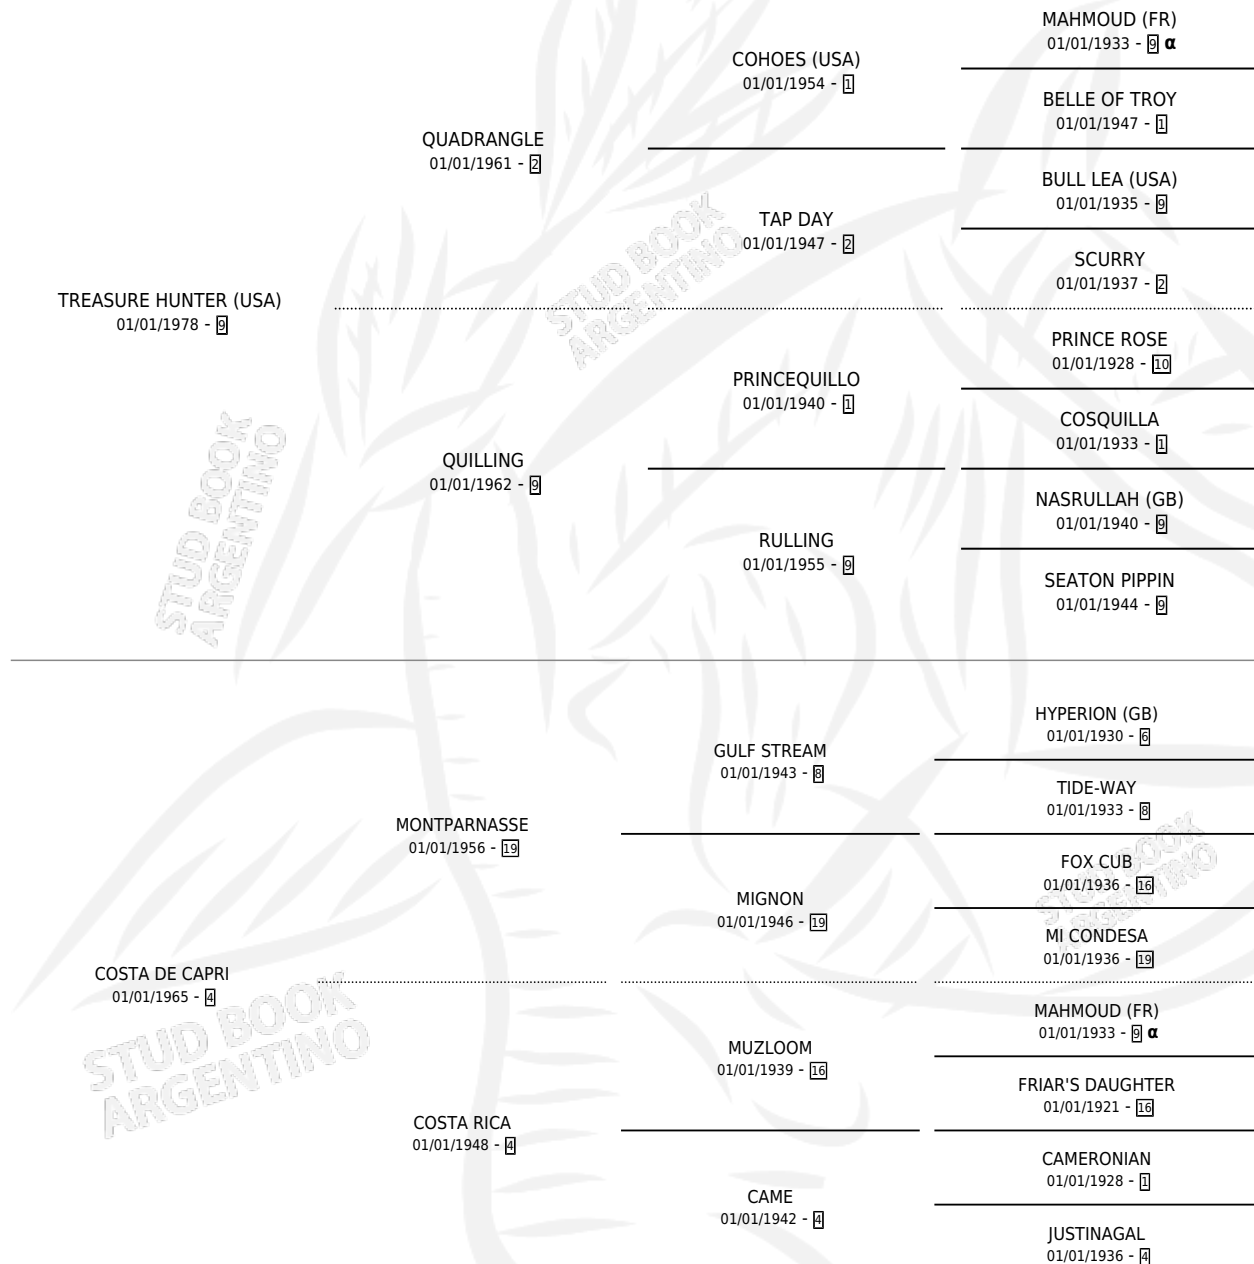

SEÑOR MIGUEL

por **TREASURE HUNTER (USA)** y **COSTA DE CAPRI** por **MONTPARNASSE**

Argentina · Macho · Alazan · SP · 27/11/1984
Familia 4-h · Volumen 32

ESTADO

TIPIFICACIÓN SANGUÍNEA	X
TIPIFICACIÓN POR ADN	X
PASAPORTE	X
IDENTIFICACIÓN POR MICROCHIP	X
REPRODUCTOR	X

Lugar de nacimiento: Campo particular

Criador: Sin dato

PEDIGREE

INBREEDING : α