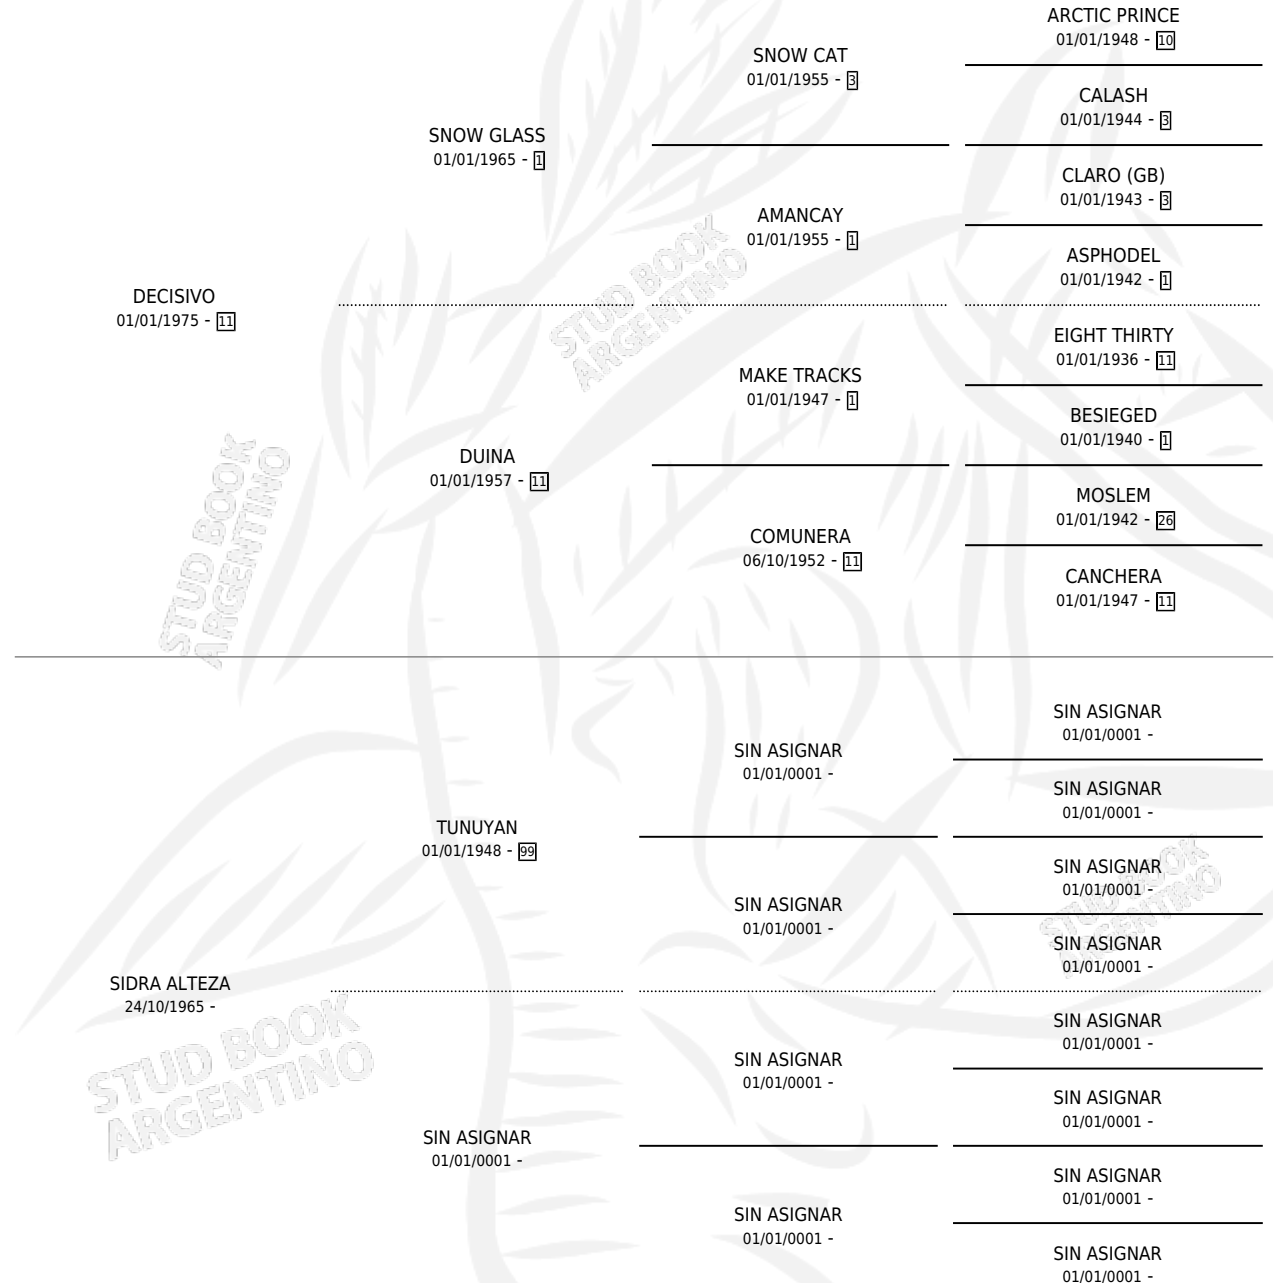

ES SARTENAZO

por DECISIVO y SIDRA ALTEZA por TUNUYAN

Argentina · Macho · Alazan · SP · 04/12/1984
Familia · Volumen 32

ESTADO

TIPIFICACIÓN SANGUÍNEA	X
TIPIFICACIÓN POR ADN	X
PASAPORTE	X
IDENTIFICACIÓN POR MICROCHIP	X
REPRODUCTOR	X

Lugar de nacimiento: Campo particular

Criador: Sin dato

PEDIGREE

ES SARTENAZO

Datos oficiales del Stud Book Argentino

Documento generado el 14/05/2026

studbook.org.ar