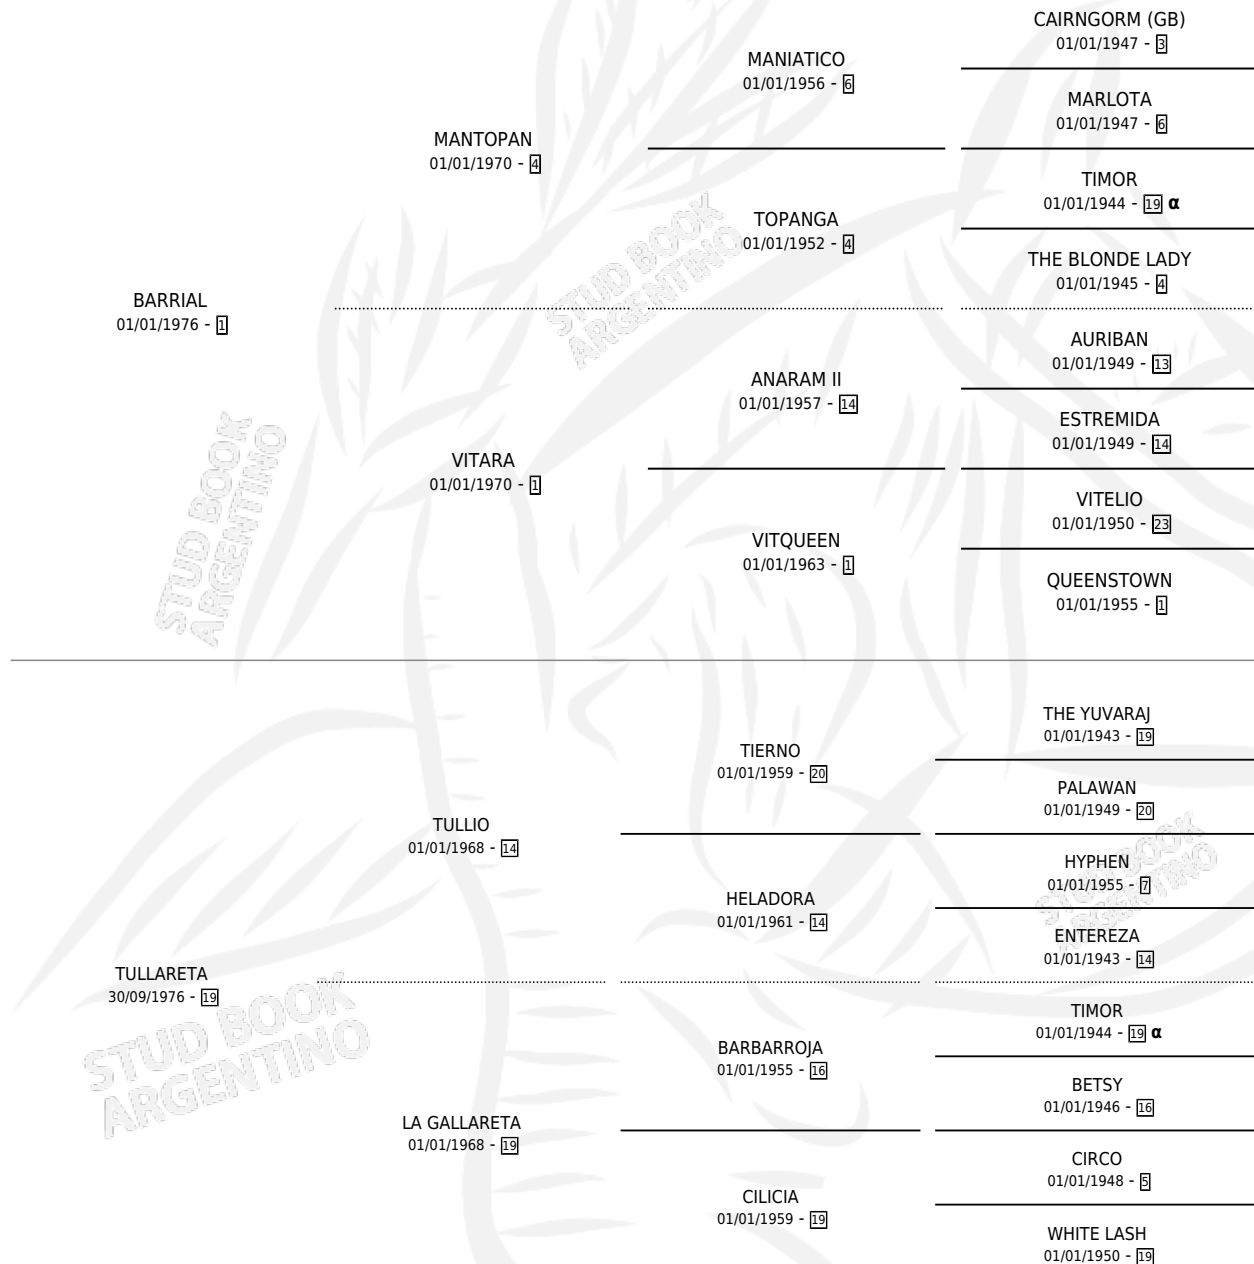

# ESCUADRITA

por BARRIAL y TULLARETA por TULLIO

Argentina · Hembra · Alazan · SP · 04/12/1984  
Familia 19-b · Volumen 32

## ESTADO

|                              |   |
|------------------------------|---|
| TIPIFICACIÓN SANGUÍNEA       | X |
| TIPIFICACIÓN POR ADN         | X |
| PASAPORTE                    | X |
| IDENTIFICACIÓN POR MICROCHIP | X |
| REPRODUCTOR                  | X |

## PEDIGREE

INBREEDING :  $\alpha$