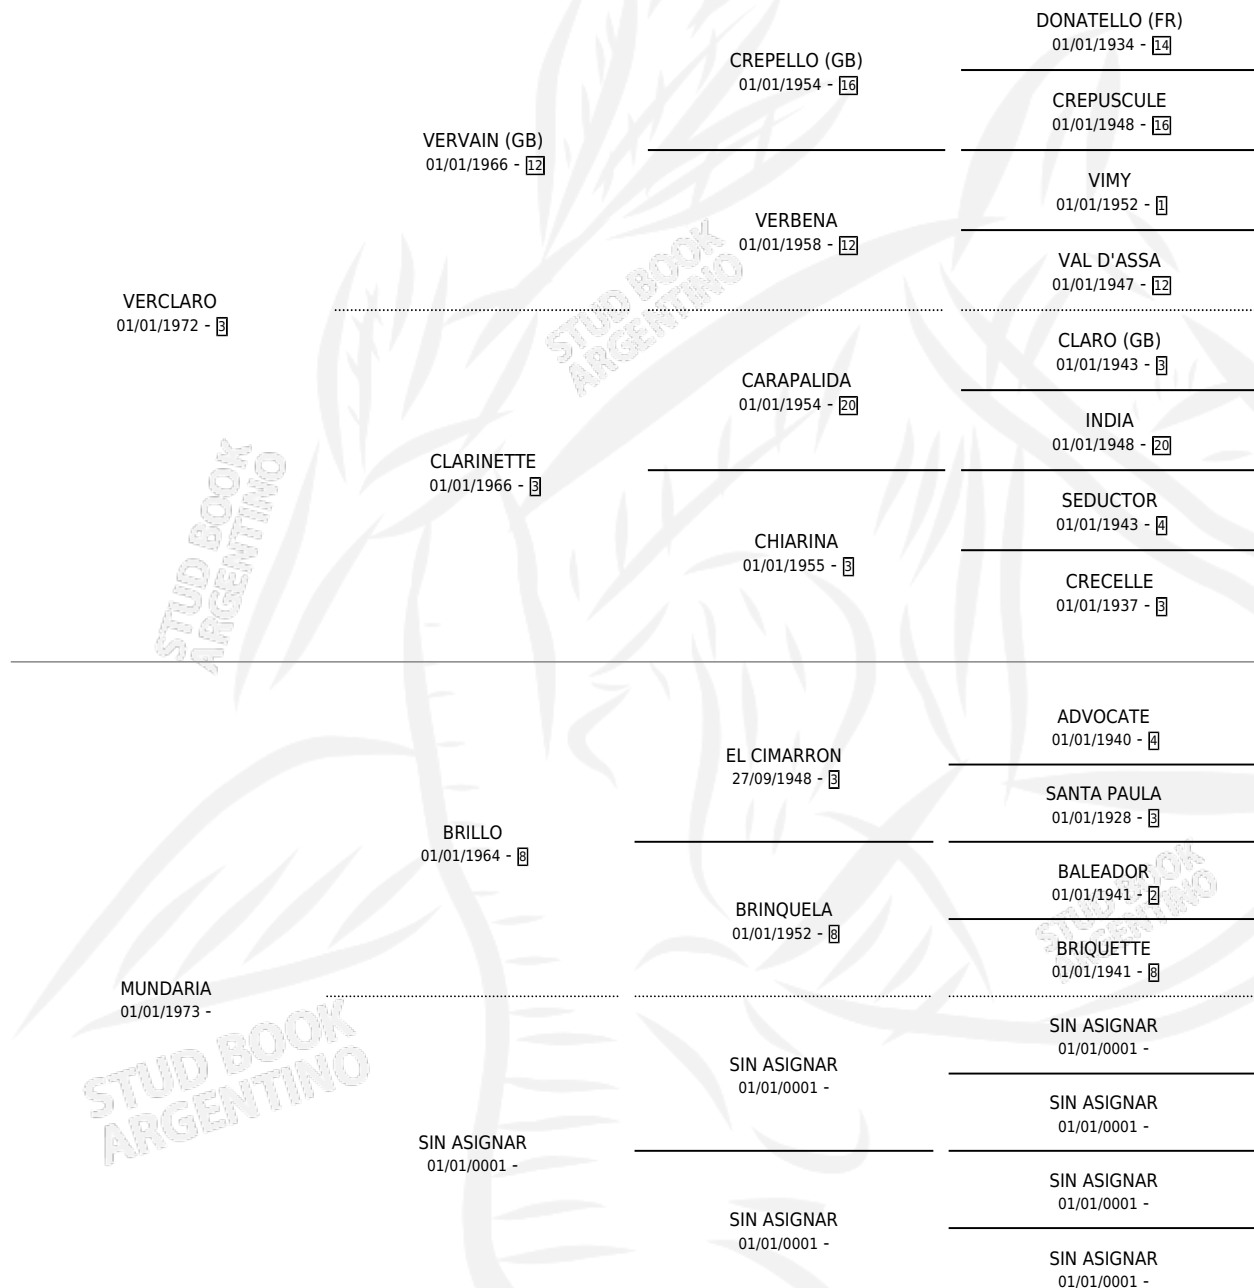

VER VALMAR

por VERCLARO y MUNDARIA por BRILLO

Argentina · Macho · Zaino Doradillo · SP · 05/10/1984
Familia · Volumen 32

ESTADO

TIPIFICACIÓN SANGUÍNEA	X
TIPIFICACIÓN POR ADN	X
PASAPORTE	X
IDENTIFICACIÓN POR MICROCHIP	X
REPRODUCTOR	X

Lugar de nacimiento: Campo particular

Criador: Sin dato

PEDIGREE

VER VALMAR

Datos oficiales del Stud Book Argentino

Documento generado el 11/06/2026

studbook.org.ar