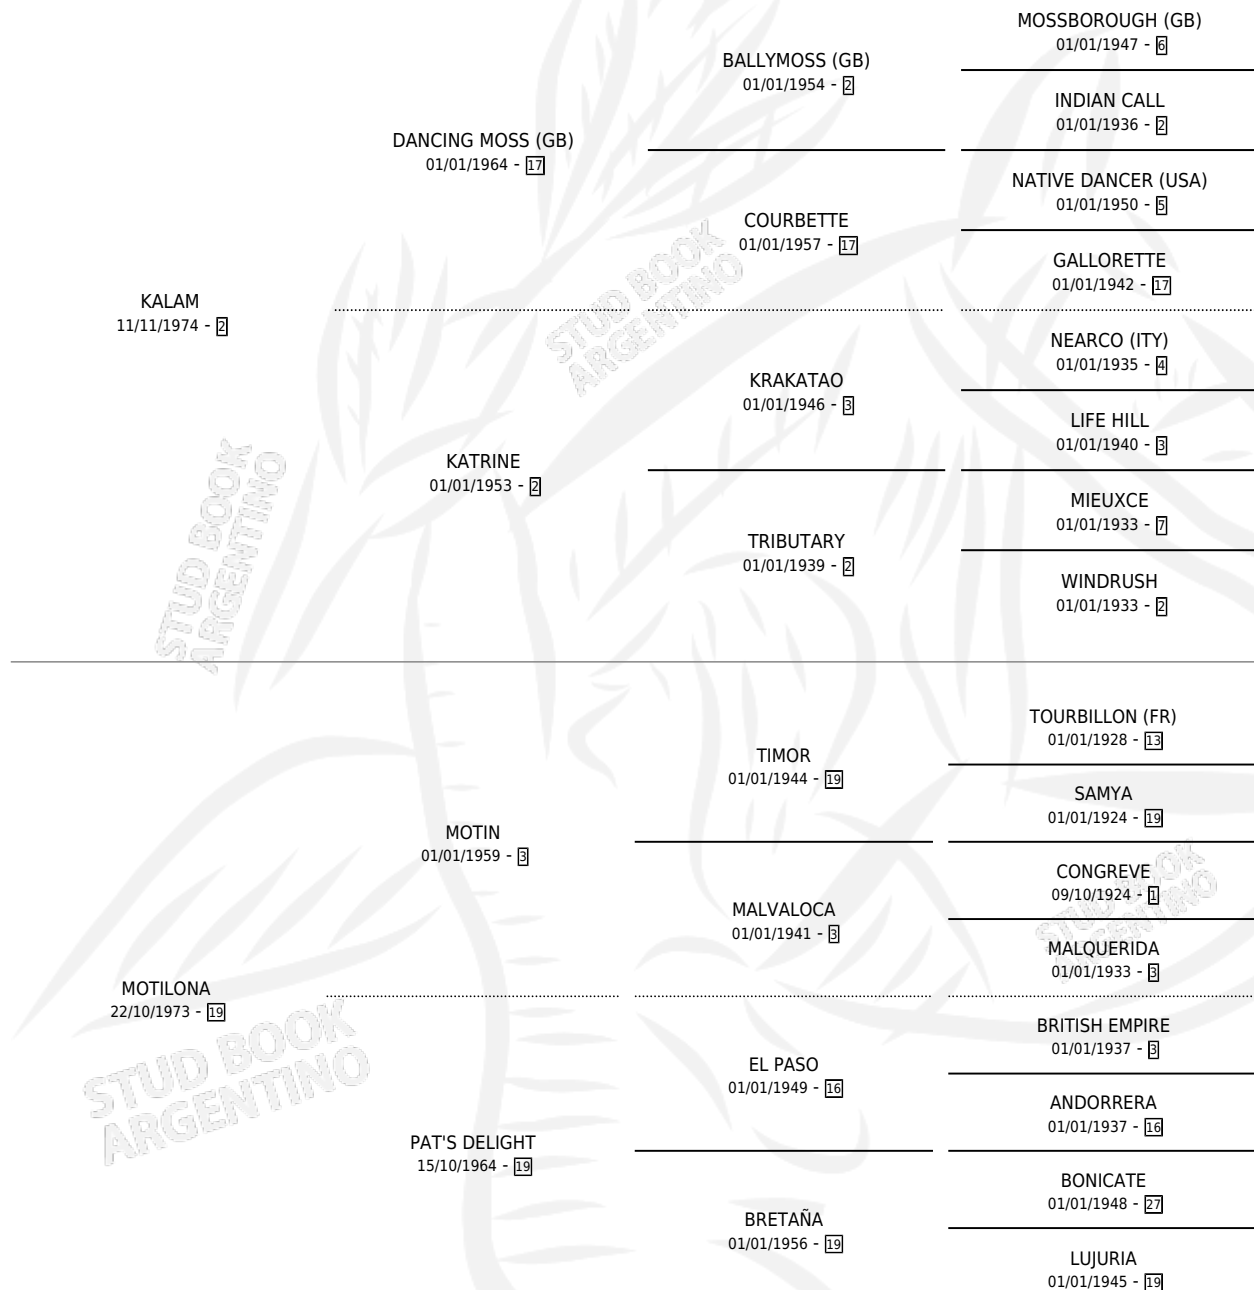

# KAL ESPERA

por KALAM y MOTILONA por MOTIN

Argentina · Hembra · Alazan · SP · 14/11/1984  
Familia 19-c · Volumen 32

## ESTADO

TIPIFICACIÓN SANGUÍNEA	X
TIPIFICACIÓN POR ADN	X
PASAPORTE	X
IDENTIFICACIÓN POR MICROCHIP	X
REPRODUCTOR	X

**Lugar de nacimiento:** Campo particular

**Criador:** Sin dato

## EXPORTACIÓN / IMPORTACIÓN

FECHA	MOVIMIENTO	PAÍS
01/07/1986	EXPORTADO	URUGUAY