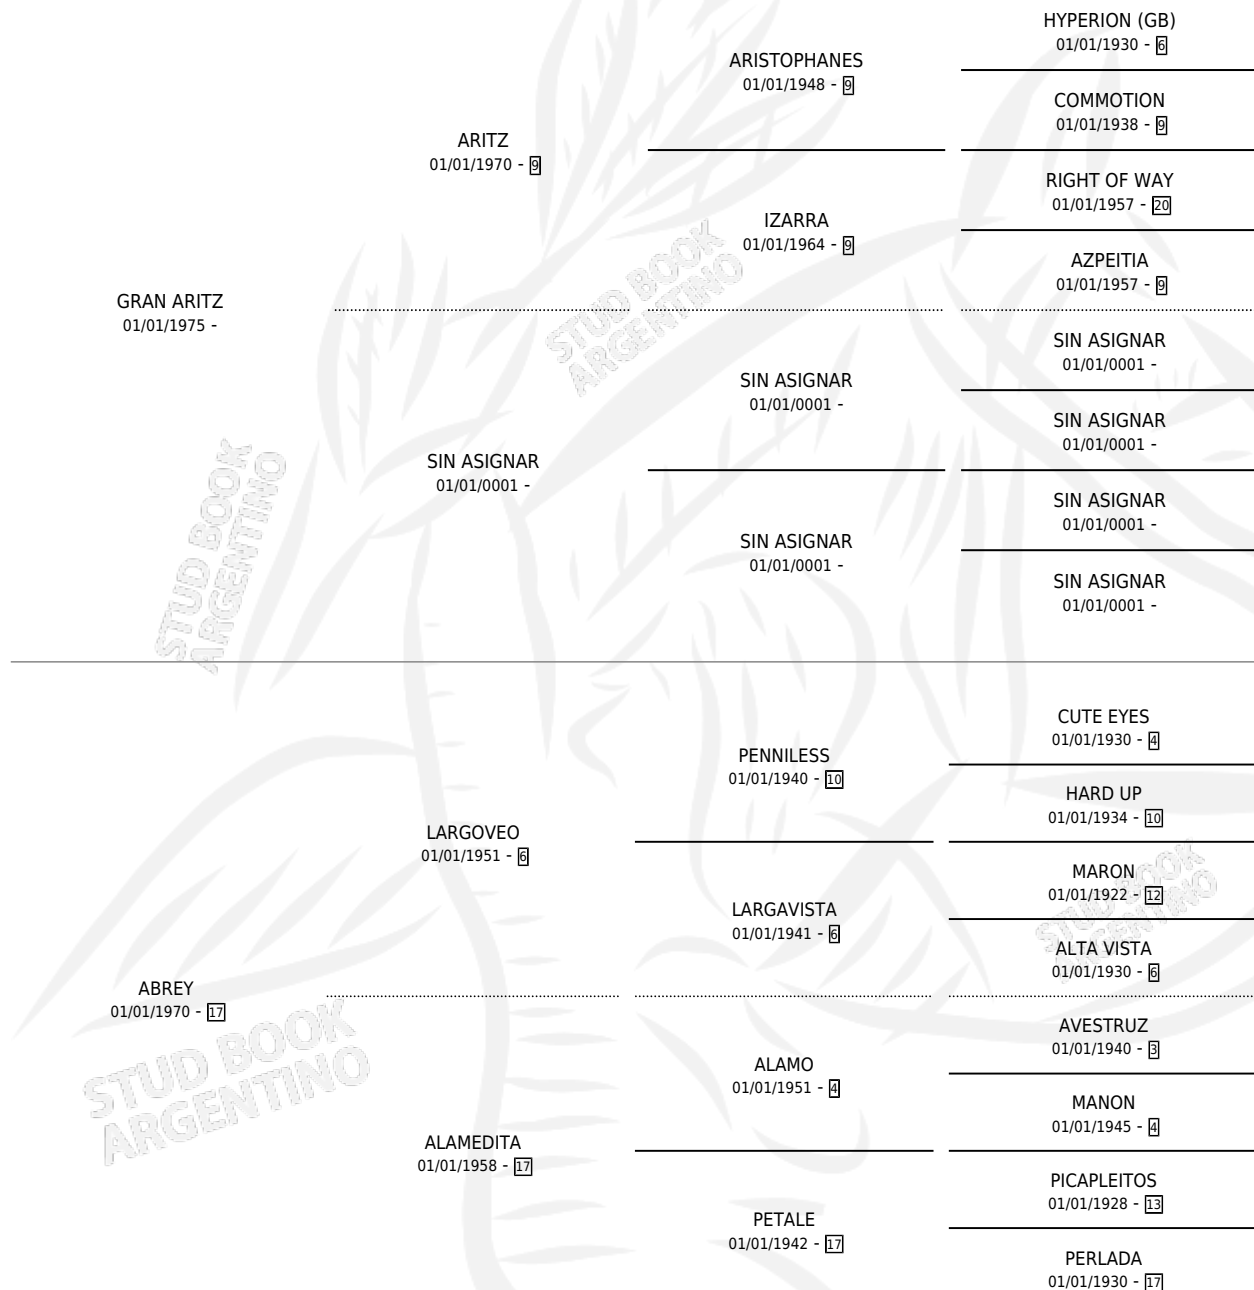

ARITZ FEO

por GRAN ARITZ y ABREY por LARGOVEO

Argentina · Macho · Alazan · SP · 20/11/1984
Familia 17-c · Volumen 32

ESTADO

TIPIFICACIÓN SANGUÍNEA	X
TIPIFICACIÓN POR ADN	X
PASAPORTE	X
IDENTIFICACIÓN POR MICROCHIP	X
REPRODUCTOR	X

Lugar de nacimiento: Campo particular

Criador: Sin dato

PEDIGREE

ARITZ FEO

Datos oficiales del Stud Book Argentino

Documento generado el 10/05/2026

studbook.org.ar