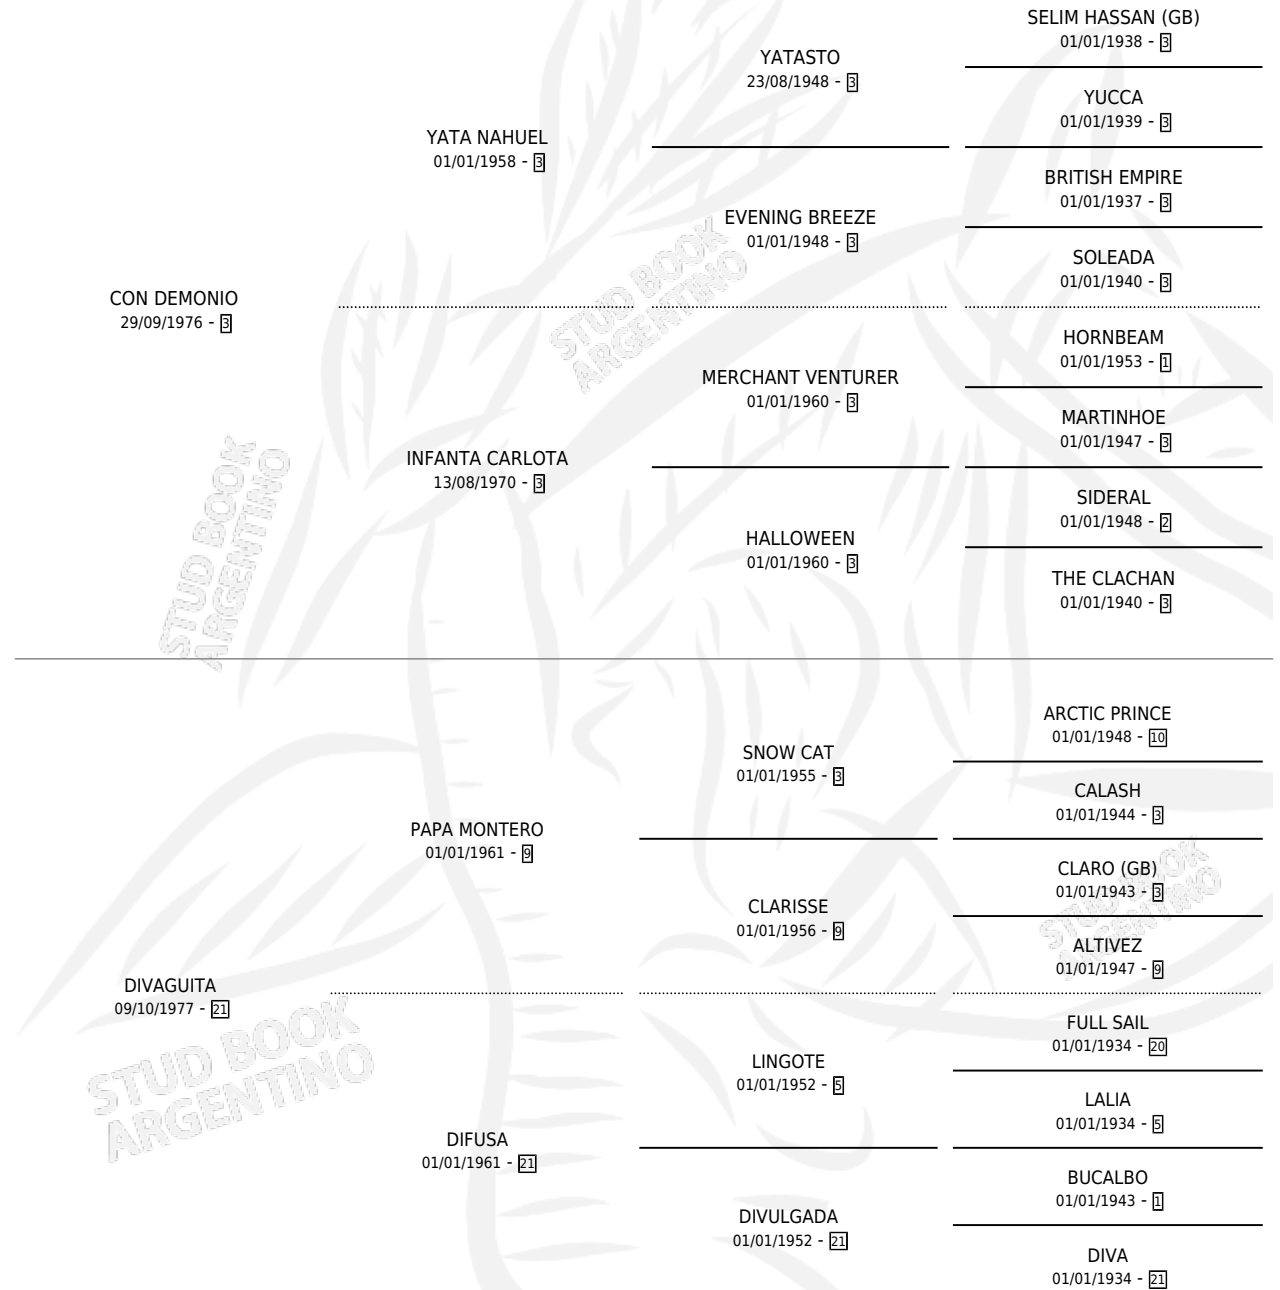

CON PAPA

por CON DEMONIO y DIVAGUITA por PAPA MONTERO

Argentina · Macho · Alazan · SP · 15/11/1984
Familia 21-a · Volumen 32

ESTADO

TIPIFICACIÓN SANGUÍNEA	X
TIPIFICACIÓN POR ADN	X
PASAPORTE	X
IDENTIFICACIÓN POR MICROCHIP	X
REPRODUCTOR	X

Lugar de nacimiento: Campo particular

Criador: Sin dato

PEDIGREE

CON PAPA

Datos oficiales del Stud Book Argentino

Documento generado el 07/05/2026

studbook.org.ar