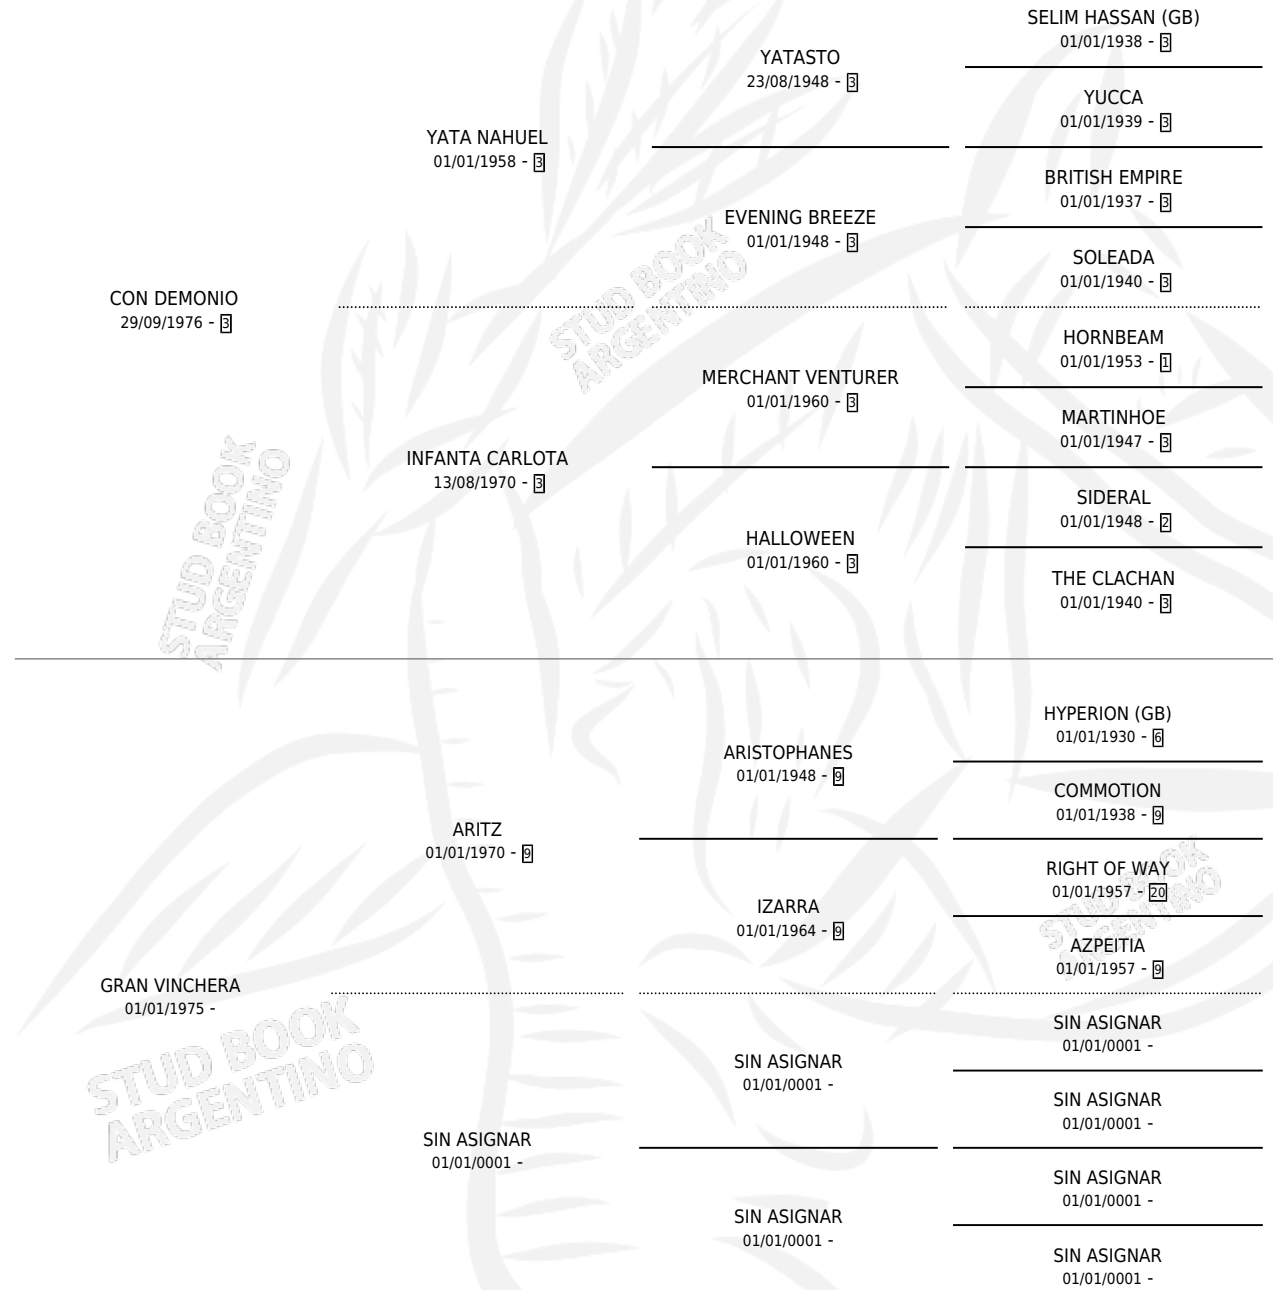

CON VINCHA

por CON DEMONIO y GRAN VINCHERA por ARITZ

Argentina · Hembra · Alazan · SP · 20/11/1984
Familia · Volumen 32

ESTADO

TIPIFICACIÓN SANGUÍNEA	X
TIPIFICACIÓN POR ADN	X
PASAPORTE	X
IDENTIFICACIÓN POR MICROCHIP	X
REPRODUCTOR	X

Lugar de nacimiento: Campo particular

Criador: Sin dato

PEDIGREE

CON VINCHA

Datos oficiales del Stud Book Argentino

Documento generado el 07/05/2026

studbook.org.ar