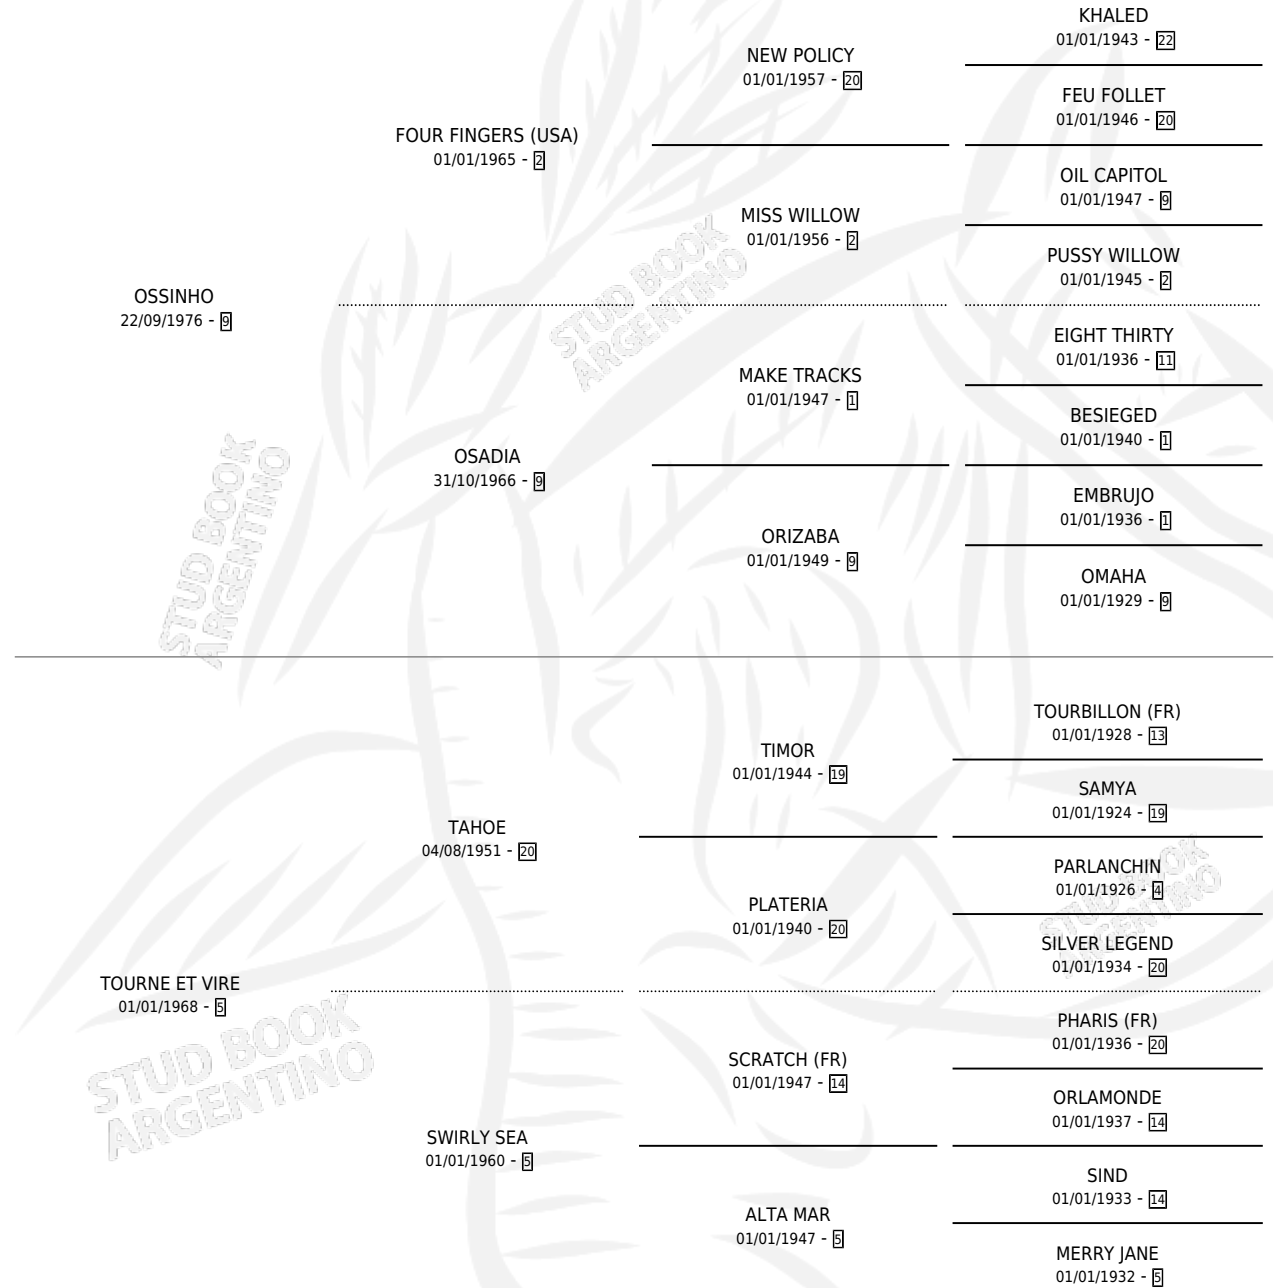

CHAMUYADA

por OSSINHO y TOURNE ET VIRE por TAHOE

Argentina · Hembra · Alazan · SP · 24/11/1984
Familia 5-j · Volumen 32

ESTADO

TIPIFICACIÓN SANGUÍNEA	X
TIPIFICACIÓN POR ADN	X
PASAPORTE	X
IDENTIFICACIÓN POR MICROCHIP	X
REPRODUCTOR	✓

Lugar de nacimiento: Campo particular

Criador: Sin dato

~

HIJOS

	MACHOS	HEMBRAS
1 NACIERON	0	1
SIN ACTUACIONES		

PEDIGREE