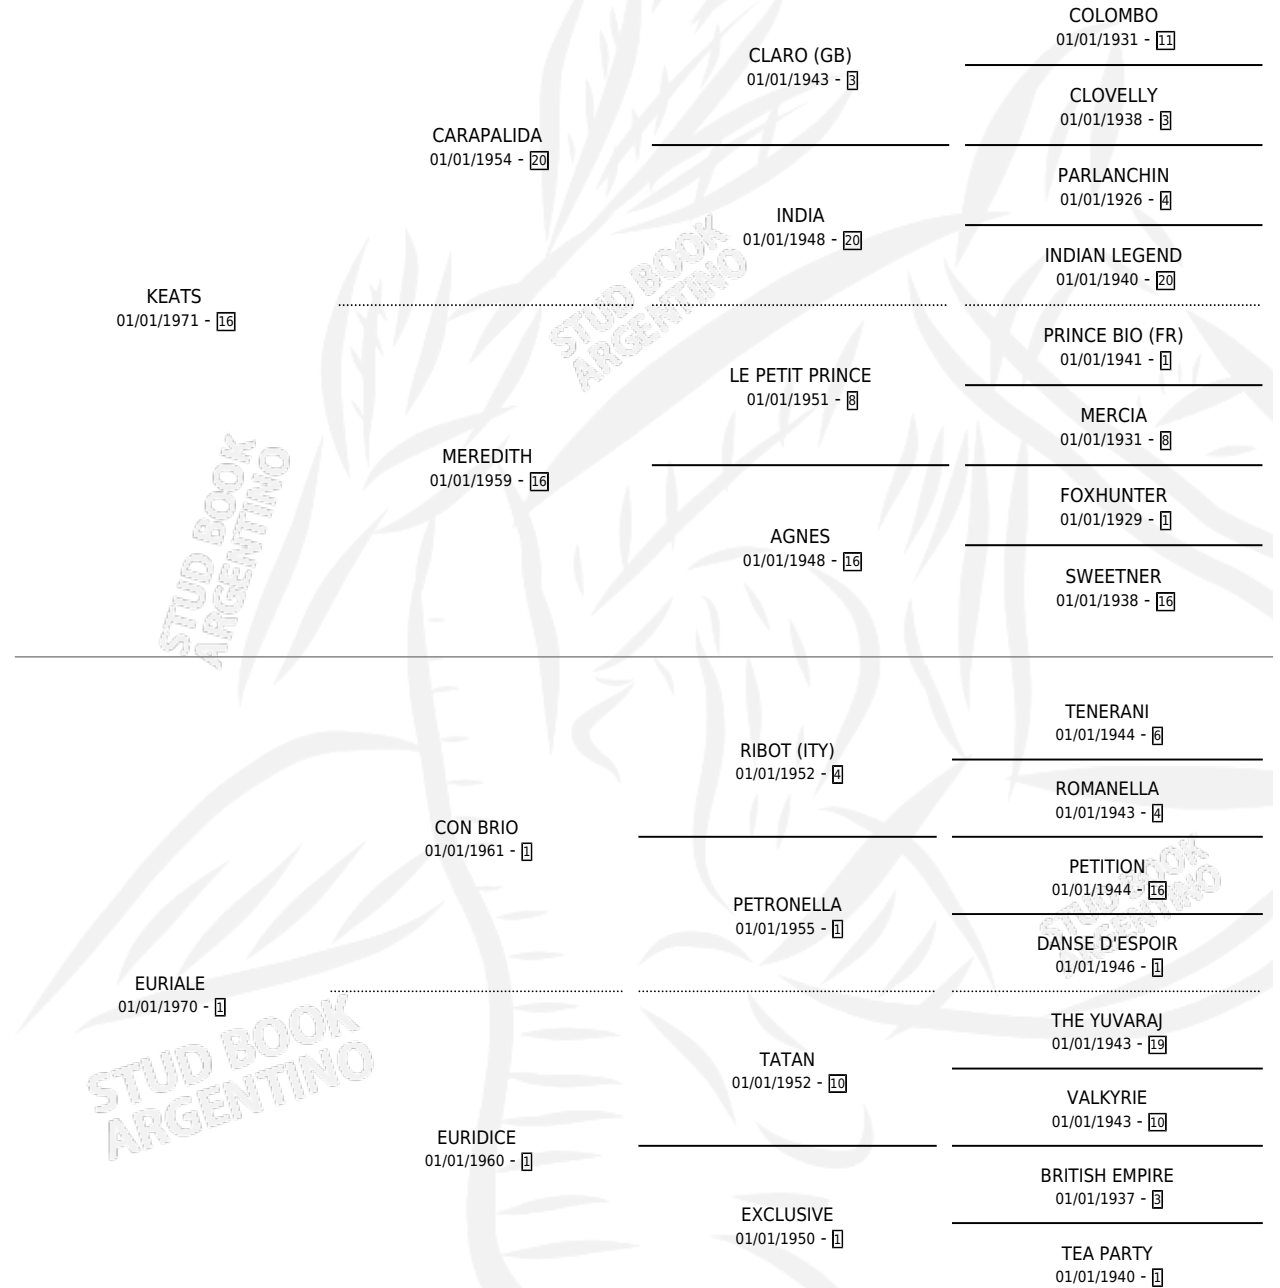

LEAL KEATS

por KEATS y EURIALE por CON BRIO

Argentina · Macho · Alazan · SP · 07/10/1984
Familia 1-I · Volumen 32

ESTADO

TIPIFICACIÓN SANGUÍNEA	X
TIPIFICACIÓN POR ADN	X
PASAPORTE	X
IDENTIFICACIÓN POR MICROCHIP	X
REPRODUCTOR	X

Lugar de nacimiento: Campo particular

Criador: Sin dato

PEDIGREE

CAMPAÑA

Solo carreras oficiales de Argentina

POR EDAD

EDAD	CC	1°	2°	3°	4°	5°	NP	CLC	CLG	CLCG1	CLGG1	IMPORTE	GANANCIA / CC
5 AÑOS	5	1	1	0	0	1	2	0	0	0	0	\$888,000	\$177,600
6 AÑOS	12	1	1	1	4	0	5	0	0	0	0	\$757,900	\$63,158
TOTALES	17	2	2	1	4	1	7	0	0	0	0	\$1,645,900	\$96,818
%		11.8%	11.8%	5.9%	23.5%	5.9%	41.2%	0.0%	0.0%	0.0%	0.0%		

Ganador de 2 carreras en San Isidro y Palermo - \$1,645,900, a los 5 y 6 años.

POR DISTANCIA

HIPODROMO	CC	1°	2°	3°	4°	5°	NP	CLC	CLG	CLCG1	CLGG1	IMPORTE
PALERMO	11	1	2	1	2	0	5	0	0	0	0	\$0
1000 MTS	9	1	2	1	1	0	4	0	0	0	0	\$0
1100 MTS	1	0	0	0	1	0	0	0	0	0	0	\$0
1200 MTS	1	0	0	0	0	0	1	0	0	0	0	\$0
SAN ISIDRO	6	1	0	0	2	1	2	0	0	0	0	\$1,645,900
1000 MTS	4	0	0	0	1	1	2	0	0	0	0	\$757,900
1200 MTS	2	1	0	0	1	0	0	0	0	0	0	\$888,000