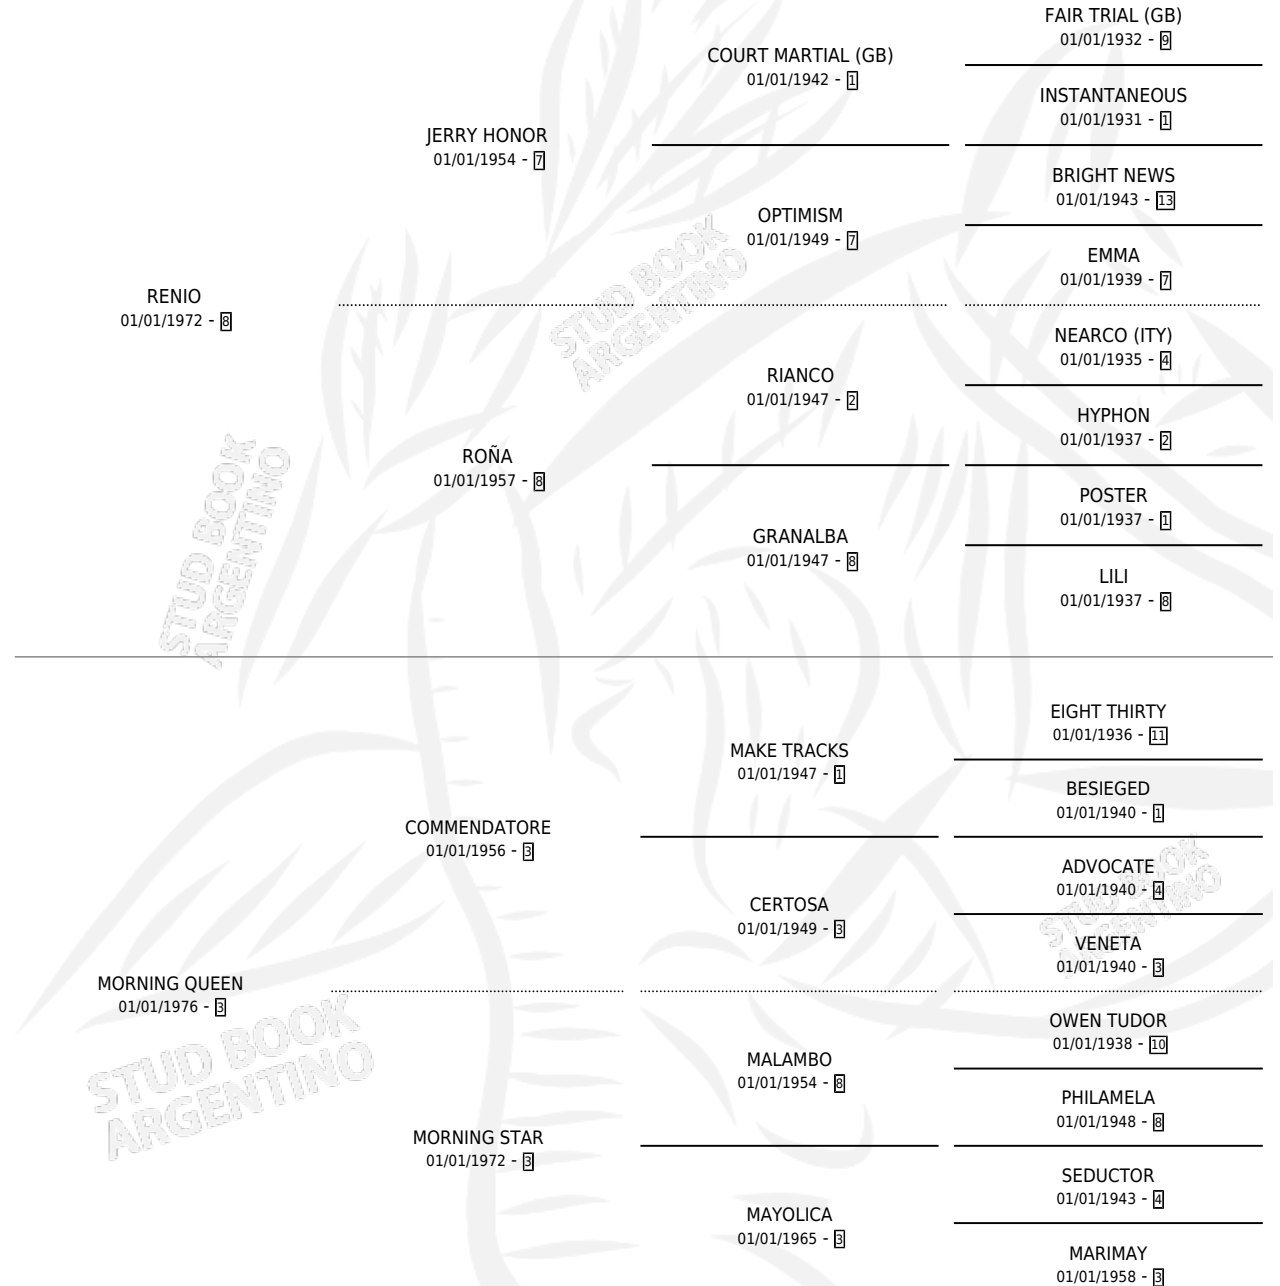

CACHIMBERA

por **RENIO** y **MORNING QUEEN** por **COMMENDATORE**

Argentina · Hembra · Tordillo · SP · 19/11/1984
Familia 3-d · Volumen 32

ESTADO

TIPIFICACIÓN SANGUÍNEA	✓
TIPIFICACIÓN POR ADN	✓
PASAPORTE	X
IDENTIFICACIÓN POR MICROCHIP	X
REPRODUCTOR	✓

Lugar de nacimiento: Campo particular

Criador: Sin dato

~

HIJOS

	MACHOS	HEMBRAS
9 NACIERON	4	5
6 CORRIERON	3	3
3 GANARON	2	1
0 GANADORES CL	0 GANADORES GR	0 GANADORES G1

PEDIGREE

CAMPAÑA

Solo carreras oficiales de Argentina