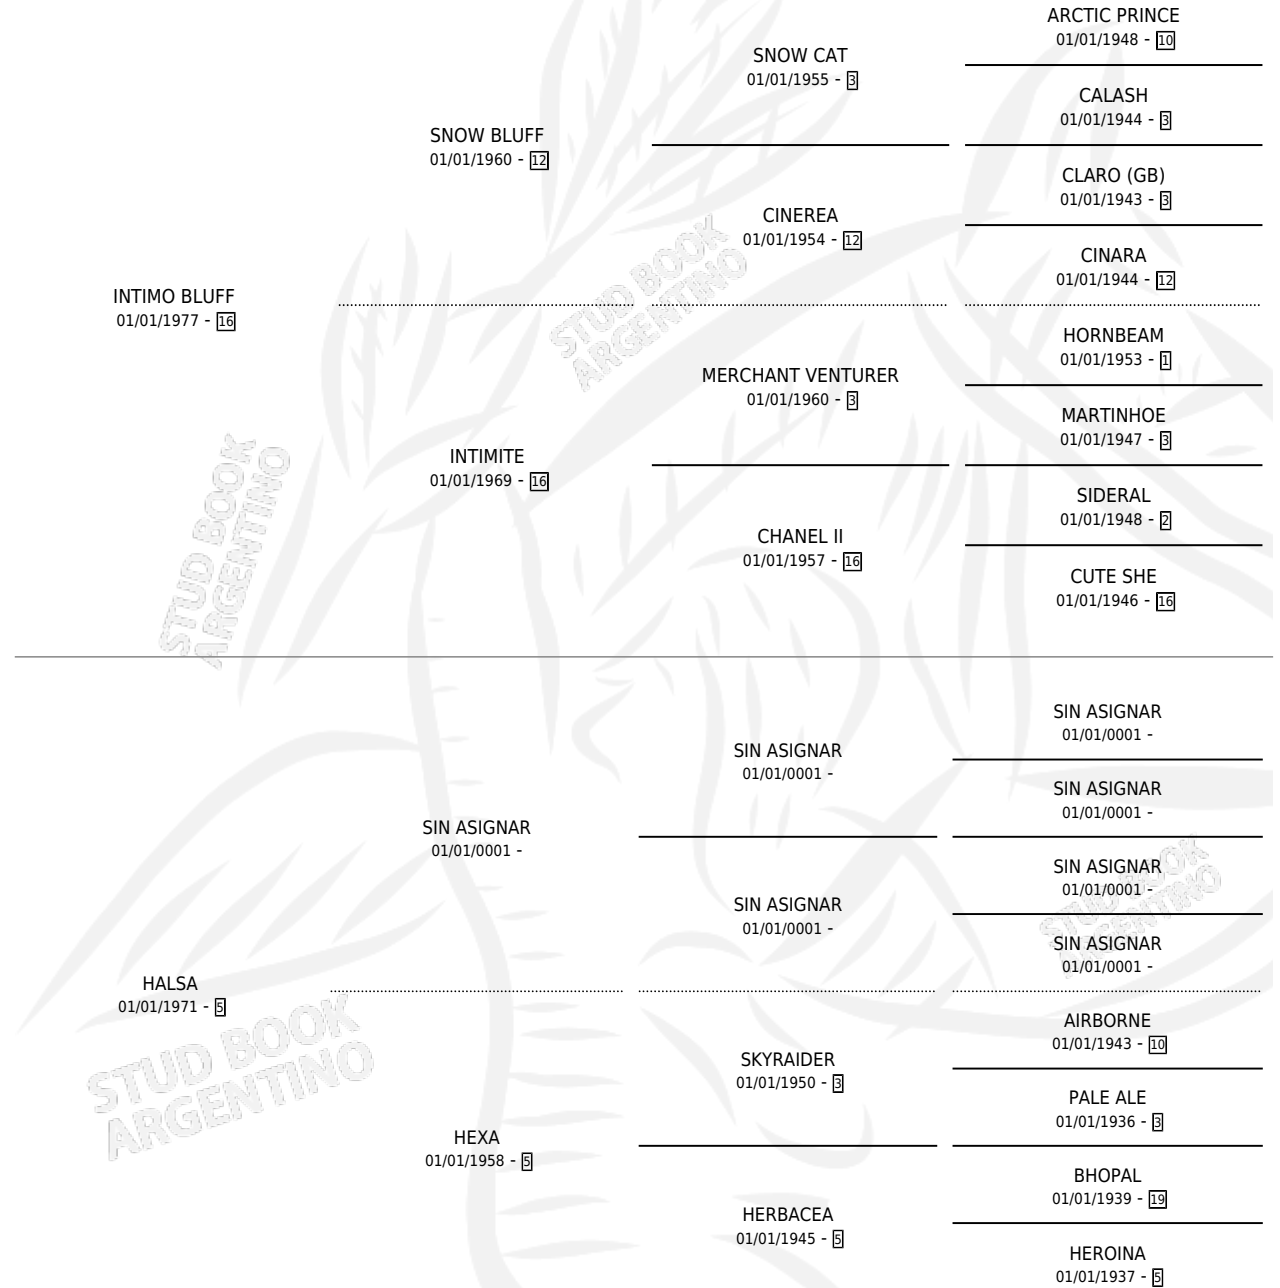

INTERINO

por INTIMO BLUFF y HALSA por SIN ASIGNAR

Argentina · Macho · Alazan · SP · 30/11/1984
Familia 5-d · Volumen 32

ESTADO

TIPIFICACIÓN SANGUÍNEA	X
TIPIFICACIÓN POR ADN	X
PASAPORTE	X
IDENTIFICACIÓN POR MICROCHIP	X
REPRODUCTOR	X

Lugar de nacimiento: Campo particular

Criador: Sin dato

PEDIGREE

INTERINO

Datos oficiales del Stud Book Argentino

Documento generado el 28/04/2026

studbook.org.ar