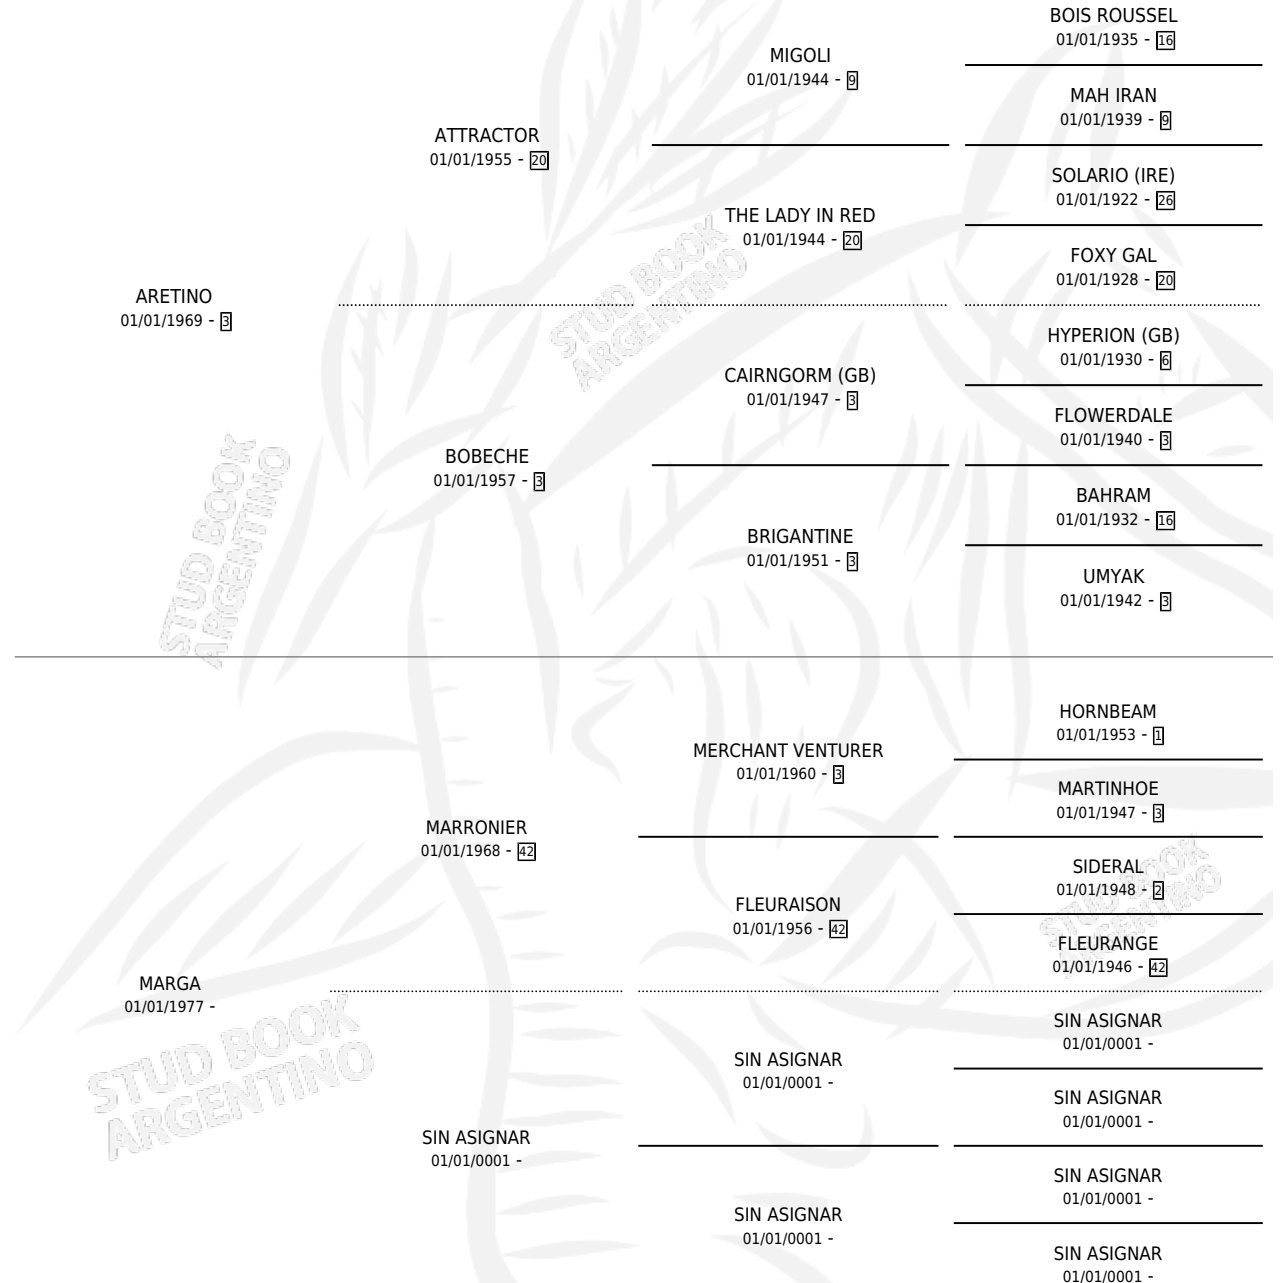

MARROTINA

por **ARETINO** y **MARGA** por **MARRONIER**

Argentina · Hembra · Alazan · SP · 06/11/1984
Familia · Volumen 32

ESTADO

TIPIFICACIÓN SANGUÍNEA	X
TIPIFICACIÓN POR ADN	X
PASAPORTE	X
IDENTIFICACIÓN POR MICROCHIP	X
REPRODUCTOR	X

Lugar de nacimiento: Campo particular

Criador: Sin dato

PEDIGREE

MARROTINA

Datos oficiales del Stud Book Argentino

Documento generado el 03/05/2026

studbook.org.ar