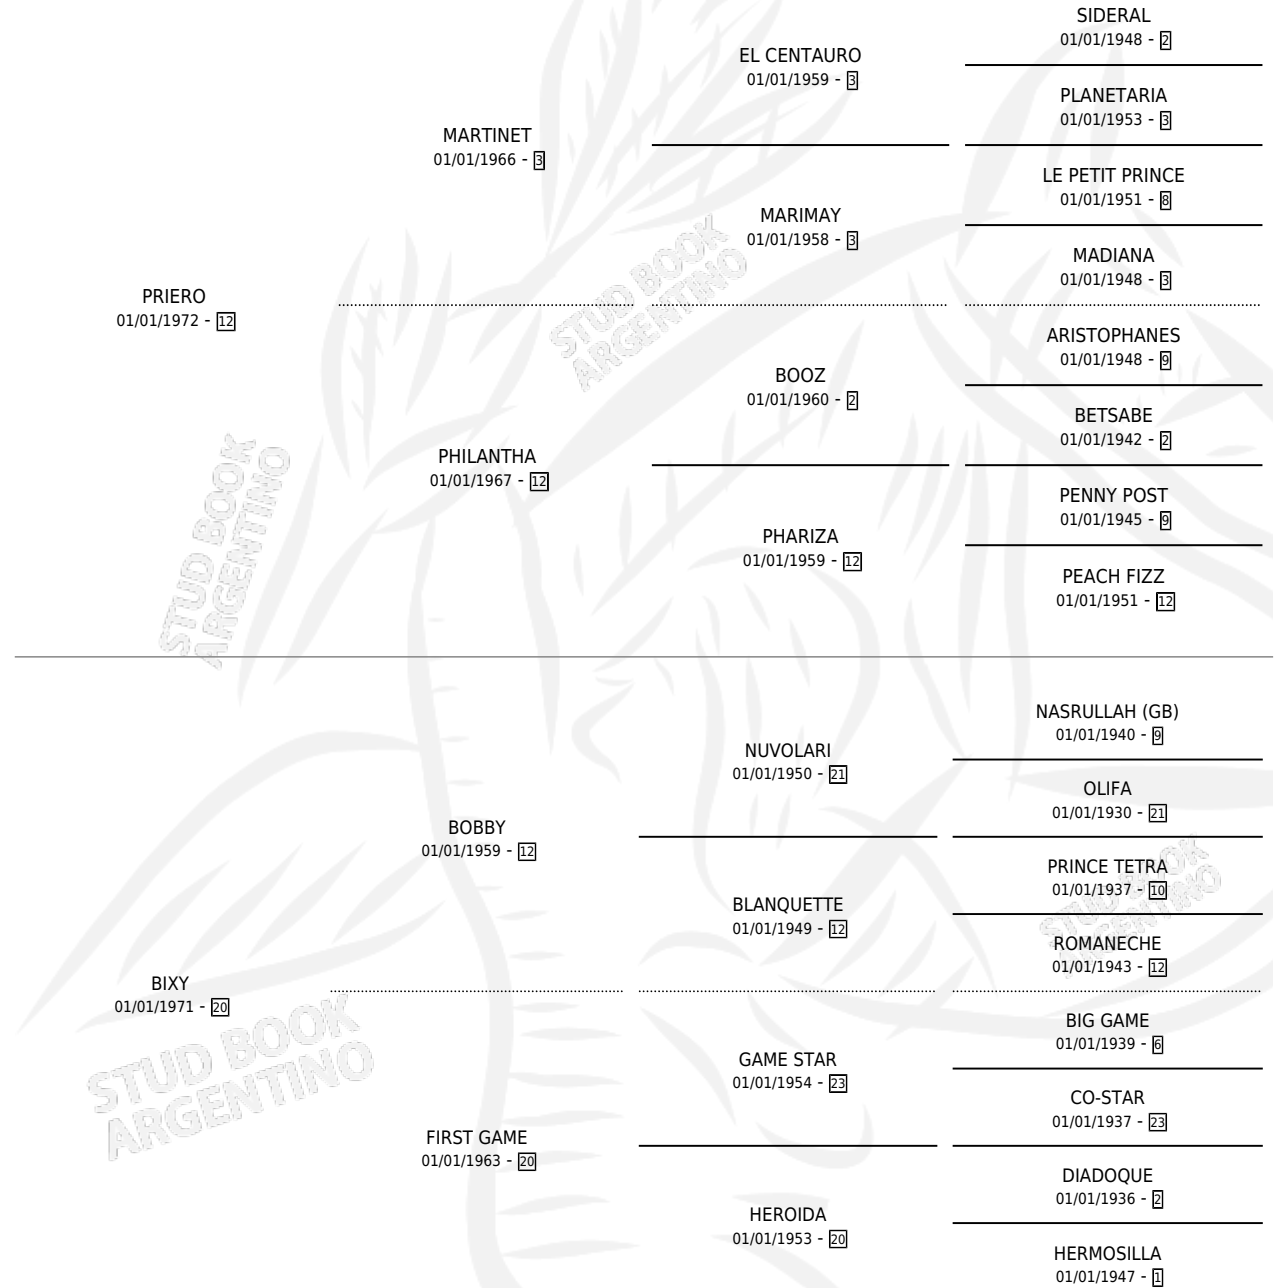

BIKEITADORA

por **PRIERO** y **BIXY** por **BOBBY**

Argentina · Hembra · Zaino Doradillo · SP · 20/10/1984
Familia 20 · Volumen 32

ESTADO

TIPIFICACIÓN SANGUÍNEA	X
TIPIFICACIÓN POR ADN	X
PASAPORTE	X
IDENTIFICACIÓN POR MICROCHIP	X
REPRODUCTOR	X

Lugar de nacimiento: Campo particular

Criador: Sin dato

PEDIGREE

BIKEITADORA

Datos oficiales del Stud Book Argentino

Documento generado el 08/05/2026

studbook.org.ar