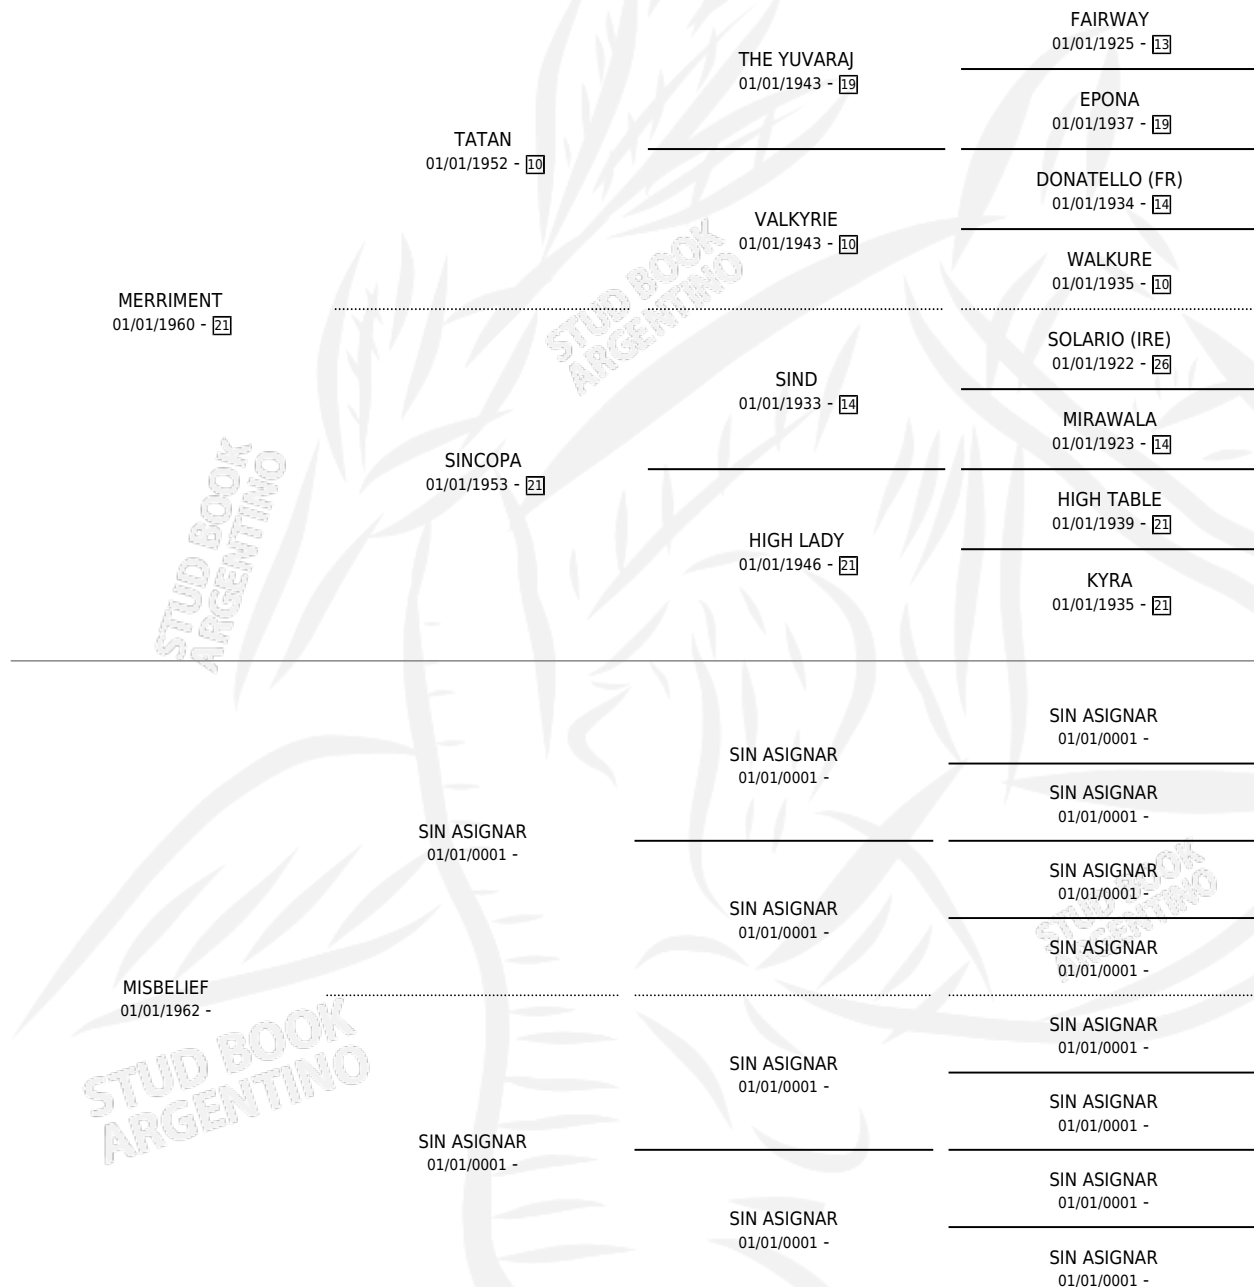

# MADDY

por **MERRIMENT** y **MISBELIEF** por **SIN ASIGNAR**

Argentina · Hembra · Zaino Colorado · SP · 29/09/1968  
Familia · Volumen 26

## ESTADO

TIPIFICACIÓN SANGUÍNEA	X
TIPIFICACIÓN POR ADN	X
PASAPORTE	X
IDENTIFICACIÓN POR MICROCHIP	X
REPRODUCTOR	✓

**Lugar de nacimiento:** Campo particular

**Criador:** Sin dato

~

## HIJOS

	MACHOS	HEMBRAS
8 NACIERON	4	4
1 CORRIERON	0	1
1 GANARON	0	1
<b>0</b> GANADORES <b>CL</b>	<b>0</b> GANADORES <b>GR</b>	<b>0</b> GANADORES <b>G1</b>

## PEDIGREE

S

cimientos 8 / Efectividad 66.67%

PADRILLO	PRODUCTO	CRIADOR	1ER SERVICIO	ÚLTIMO SERVICIO
TALUHET	∅		29/12/1987	31/12/1987
<b>MADDY</b> TALUHET	GRAN AGUSTIN (M Z, 28/08/1984)	SIN DATO		
<b>Datos oficiales del Stud Book Argentino</b>				
Documento generado el 27/04/2026				
MORISCO studbook.org.ar	MORMADDY (H ZC, 15/11/1982)	SIN DATO		
EL REPRESOR	MADDY RE (H Z, 08/11/1981) •MURIÓ EL 16/01/1982•	SIN DATO		
MORISCO	MADDYMOR (H ZN, 27/10/1980)	SIN DATO		
TRUE VIT	MADDY VIT (M Z, 27/09/1979)	SIN DATO		
SPEED TRICK	FALLUTON (M ZC, 10/11/1977)	SIN DATO		
FRANKESTEIN	FRANCHOTONE (M Z, 10/09/1976)	SIN DATO		
BON STREET	GLORIAS (H Z, 07/08/1975) •MURIÓ EL 01/07/2007•	SIN DATO		
MORISCO	∅			
VILLELE	∅			