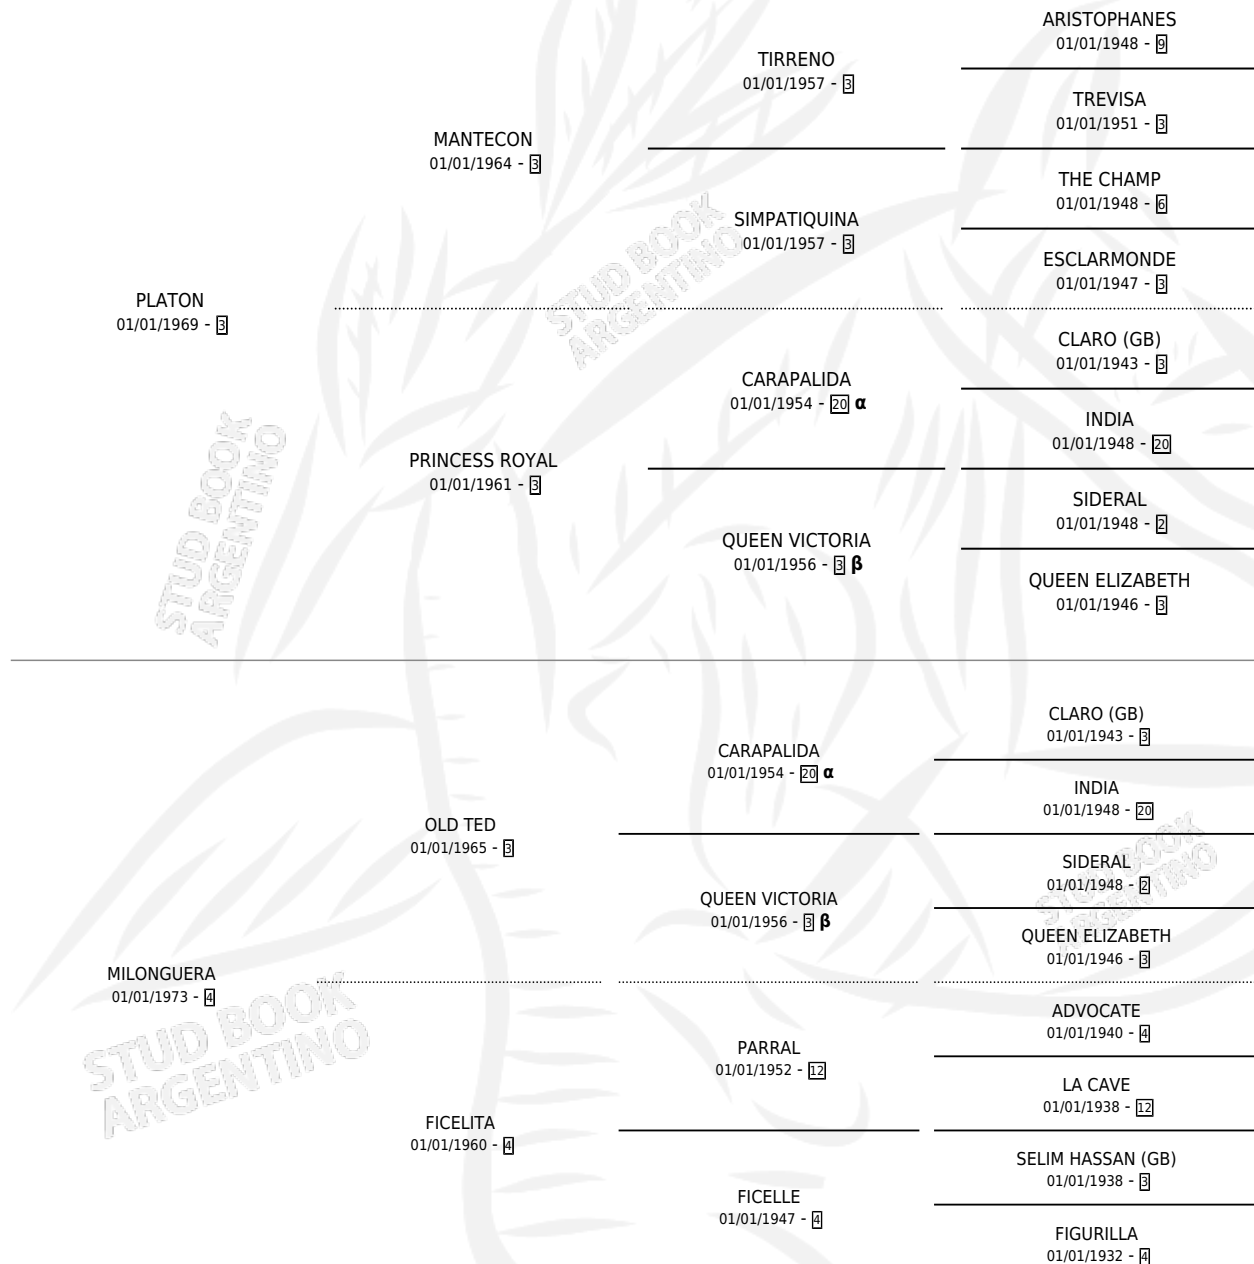

PLATONA AMADA

por PLATON y MILONGUERA por OLD TED

Argentina · Hembra · Zaino · SP · 01/12/1984
Familia 4-k · Volumen 32

ESTADO

TIPIFICACIÓN SANGUÍNEA	X
TIPIFICACIÓN POR ADN	X
PASAPORTE	X
IDENTIFICACIÓN POR MICROCHIP	X
REPRODUCTOR	X

Lugar de nacimiento: Campo particular

Criador: Asociacion Cooperativa De Criadores De Caballos De Carrera

PEDIGREE

INBREEDING : α, β

CAMPAÑA

Solo carreras oficiales de Argentina

POR EDAD

EDAD	CC	1°	2°	3°	4°	5°	NP	CLC	CLG	CLCG1	CLGG1	IMPORTE	GANANCIA / CC
3 AÑOS	1	1	0	0	0	0	0	0	0	0	0	\$0	\$0
4 AÑOS	2	0	0	0	0	0	2	0	0	0	0	\$0	\$0
TOTALES	3	1	0	0	0	0	2	0	0	0	0	\$0	\$0
%		33.3%	0.0%	0.0%	0.0%	0.0%	66.7%	0.0%	0.0%	0.0%	0.0%		